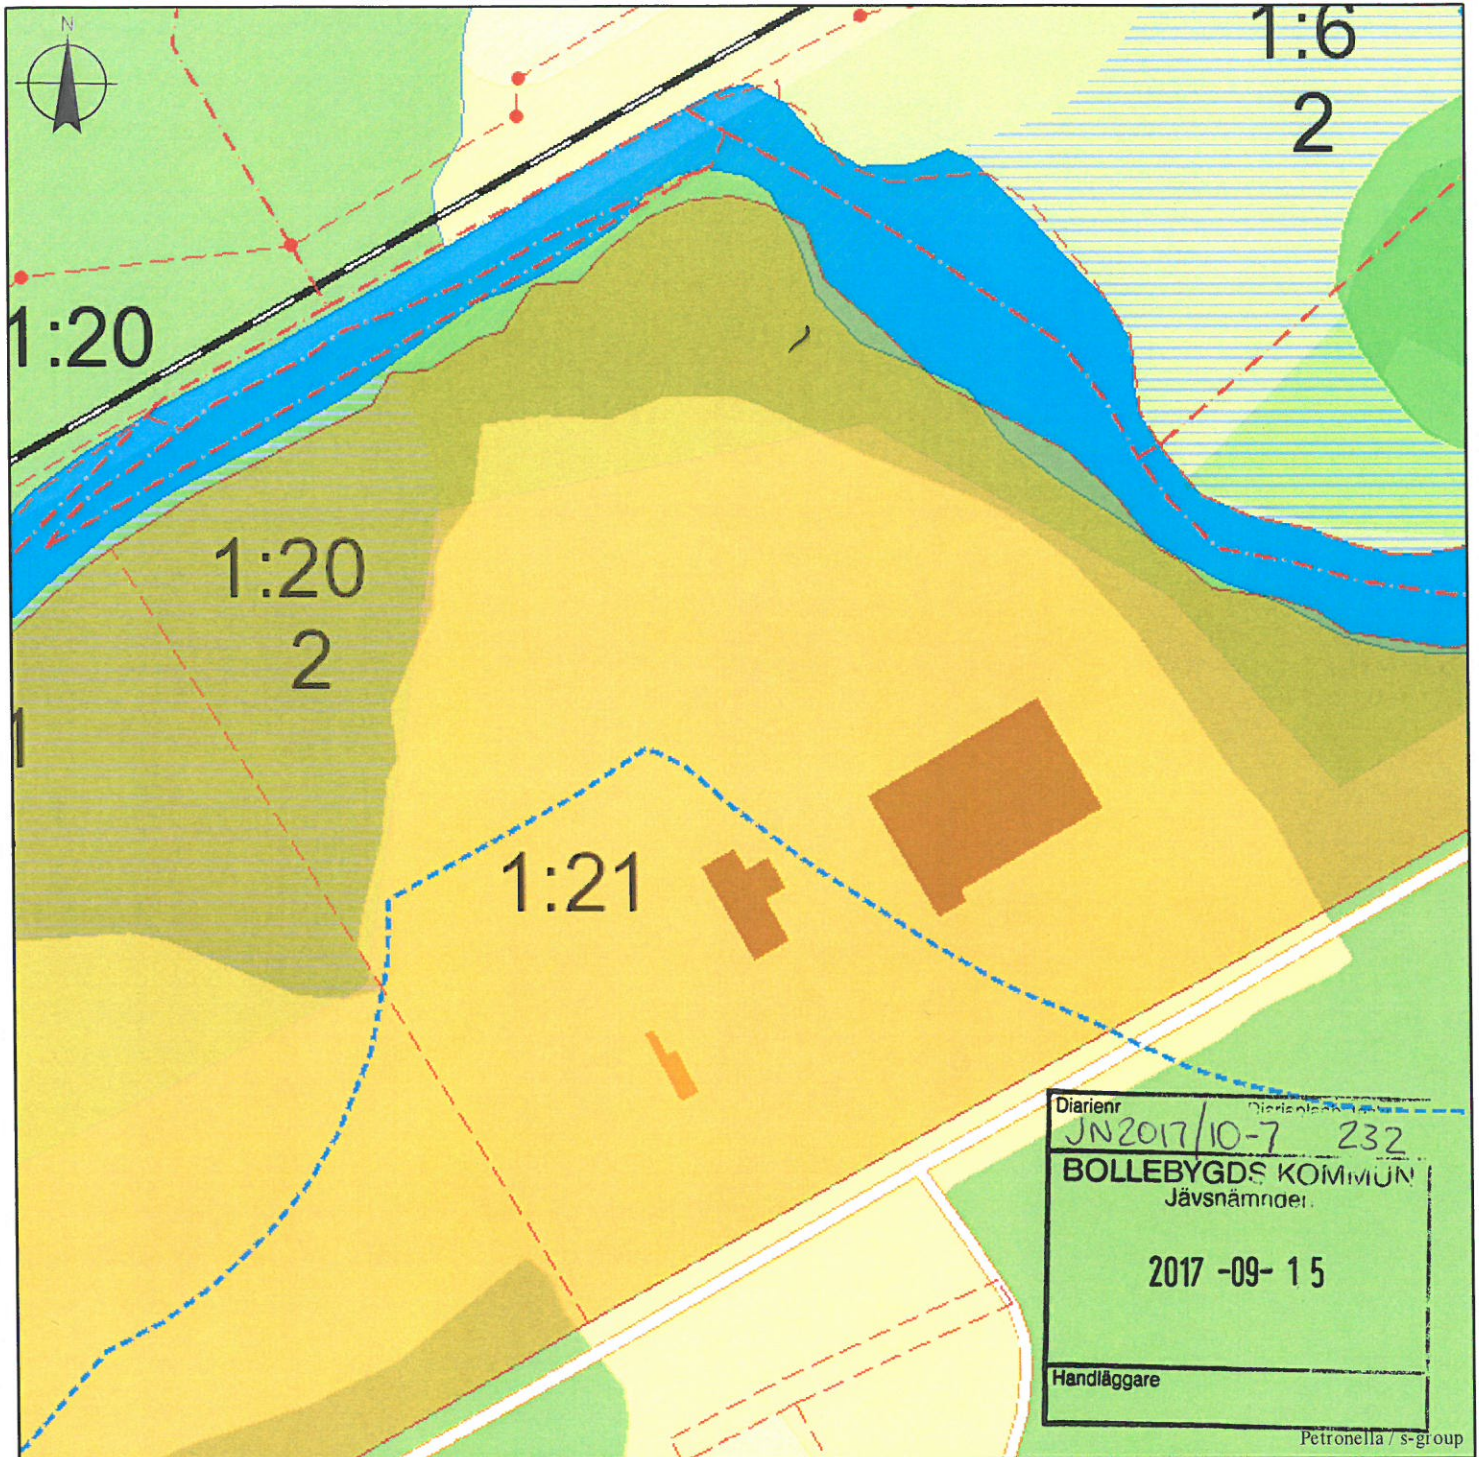

# 3b - Bygglov på fastighetskartan

september 13, 2017

Råssa 1:21

50 0 50 100 [m]

1:1 641,45

## Teckenförklaring

### Fastigheter och samfälligheter

- Fastighetsområde
- Fastighetsområde, utan identitet
- Ospecifierat område, ofta kod på felaktig yta
- Samfällighetsomr...
- Samfällighetsomr... utan identitet