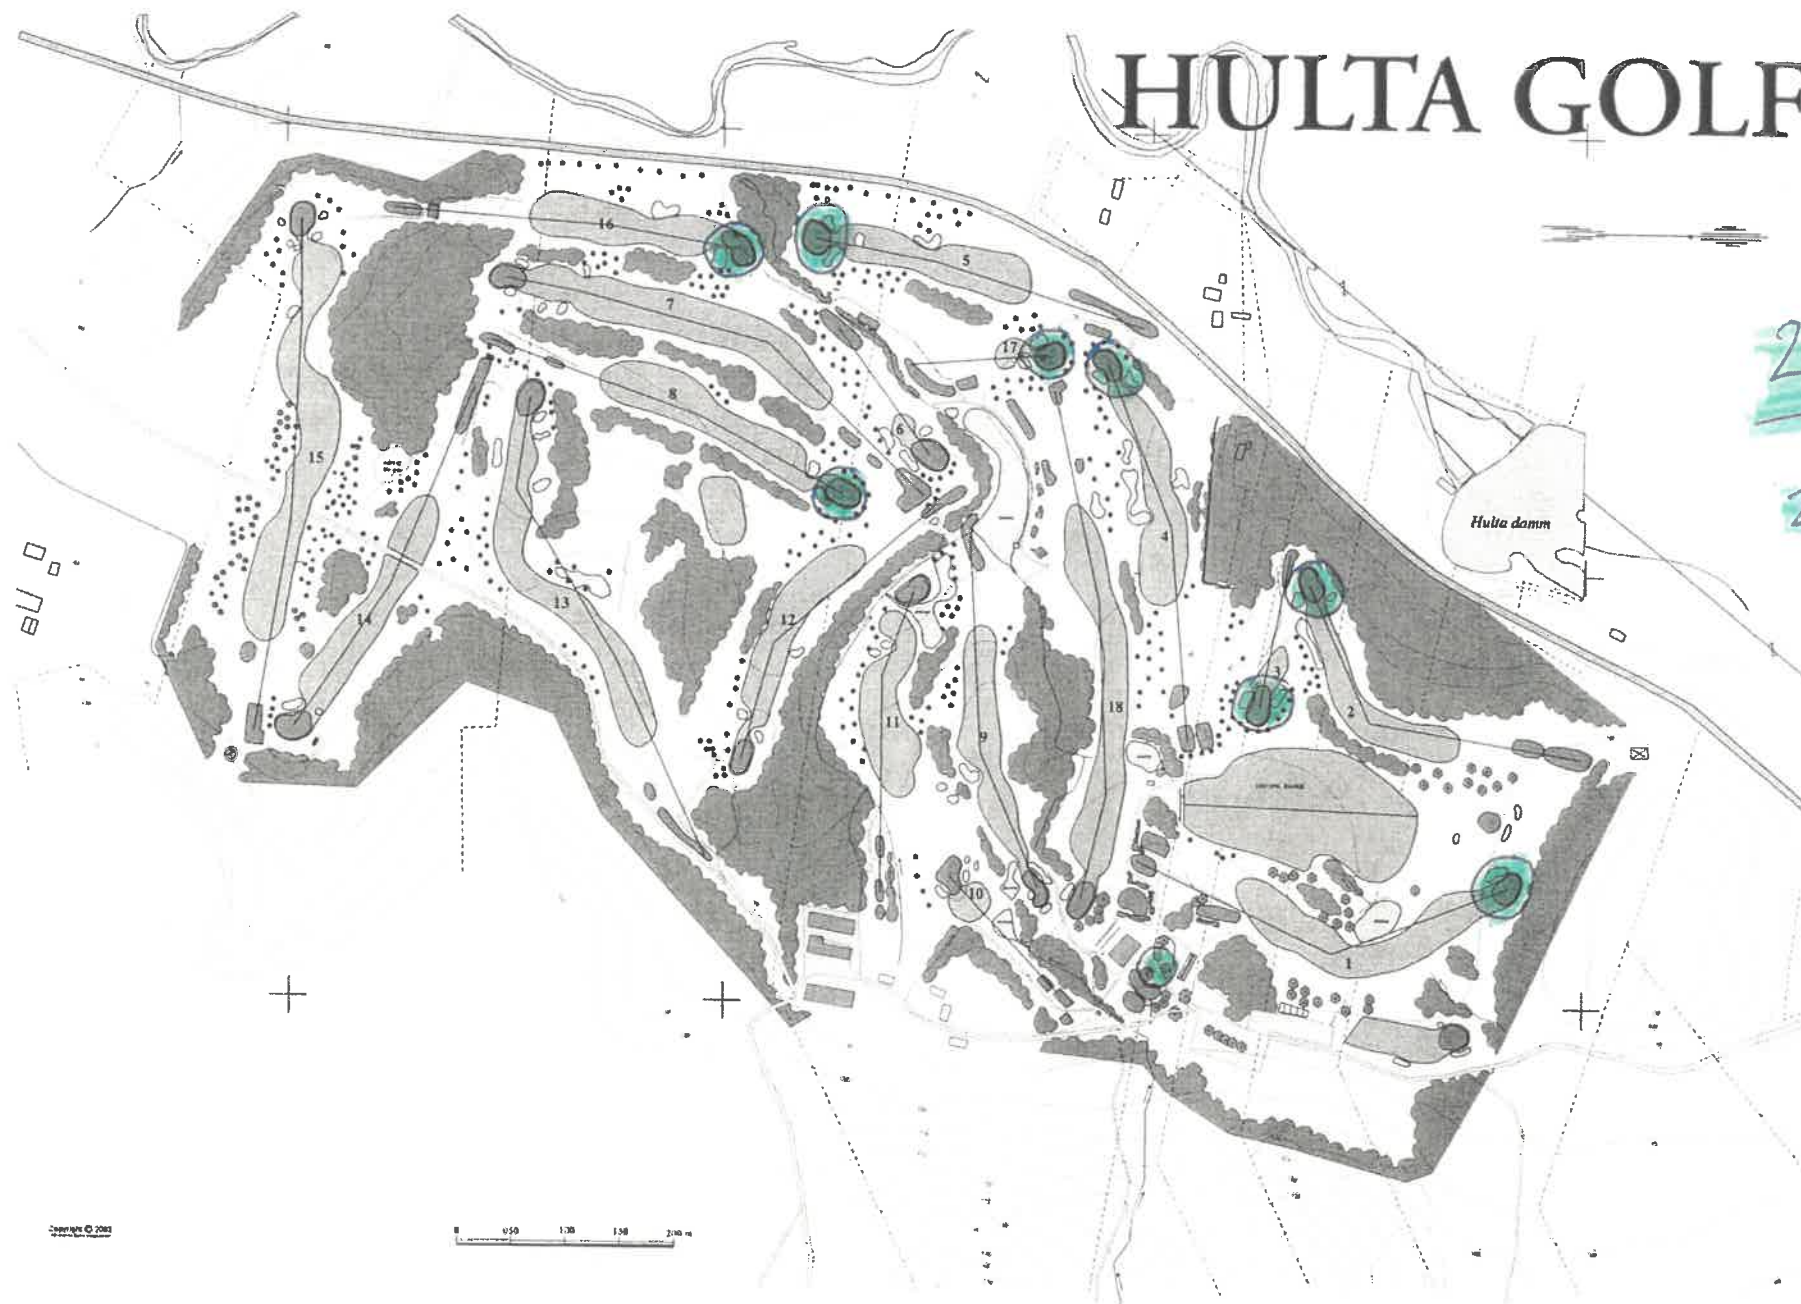

Diariernr JN 2018-27-33	Diariplanbeteckn.
BOLLEBYGDS KOMMUN Samhällsbyggnadsnämnden	
2018-09-06	
Handläggare LITESYS	

HULTA GOLFBANA

2017
+
2018

KARTMATERIAL
 Detta kartmaterial är framtaget efter detaljritning
 flygfoto samt elevationskarta skala 1:2000 samt
 äldre ortoplaner från 1940-talet.
 På kartan angivna gränser för endast betraktas som
 ungefärliga i plan.
 Kartan får endast användas som illustration av golfanläggningen.

HULTA GOLFKLUBB
 ILLUSTRATIONSPLAN
 BANLAYOUT 2001

Copyright © 2001