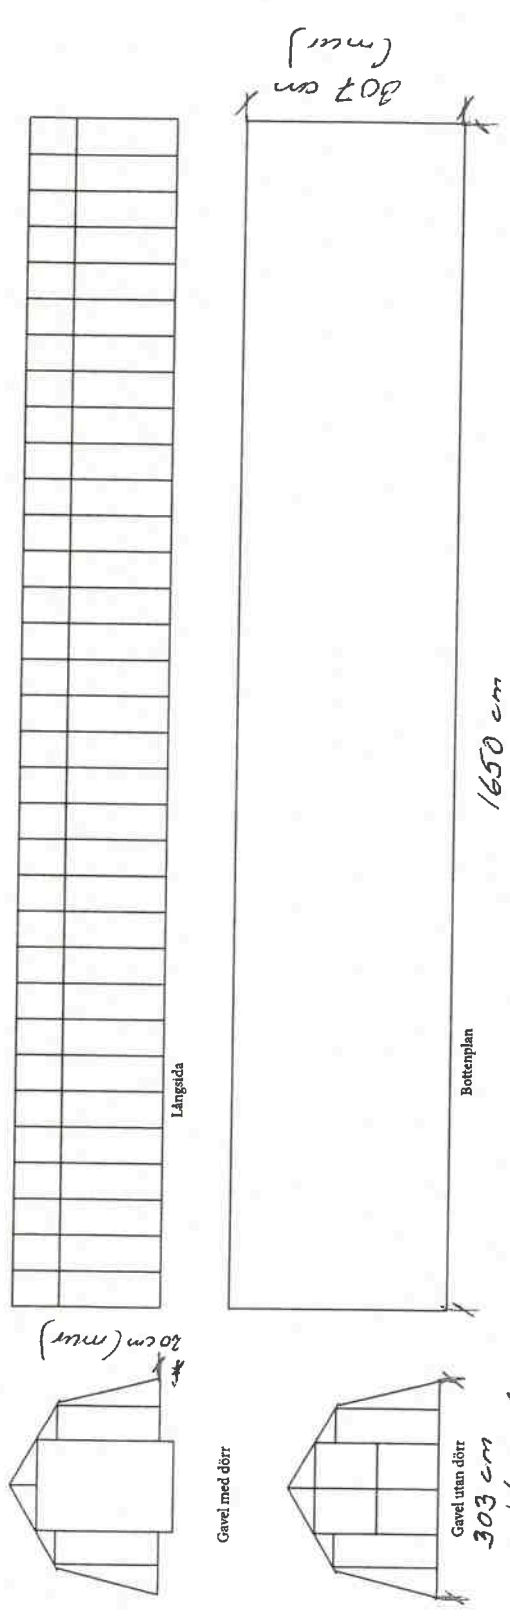

Växthus Variant 303 - 50kvm	
Bygglövsritning Skala 1:100	Grohus www.grohus.se 0770-335 335