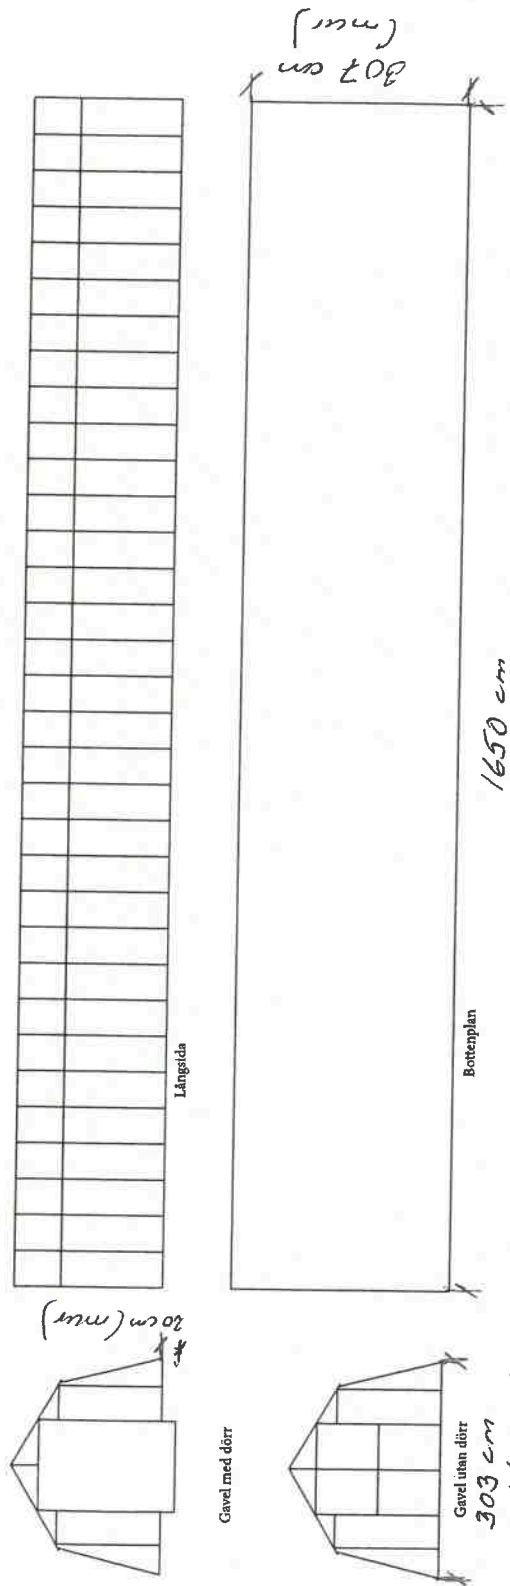

Växthus Variant 303 - 50kvm

Bygglövsritning Skala 1:100	Grohus www.grohus.se 0770-335 335