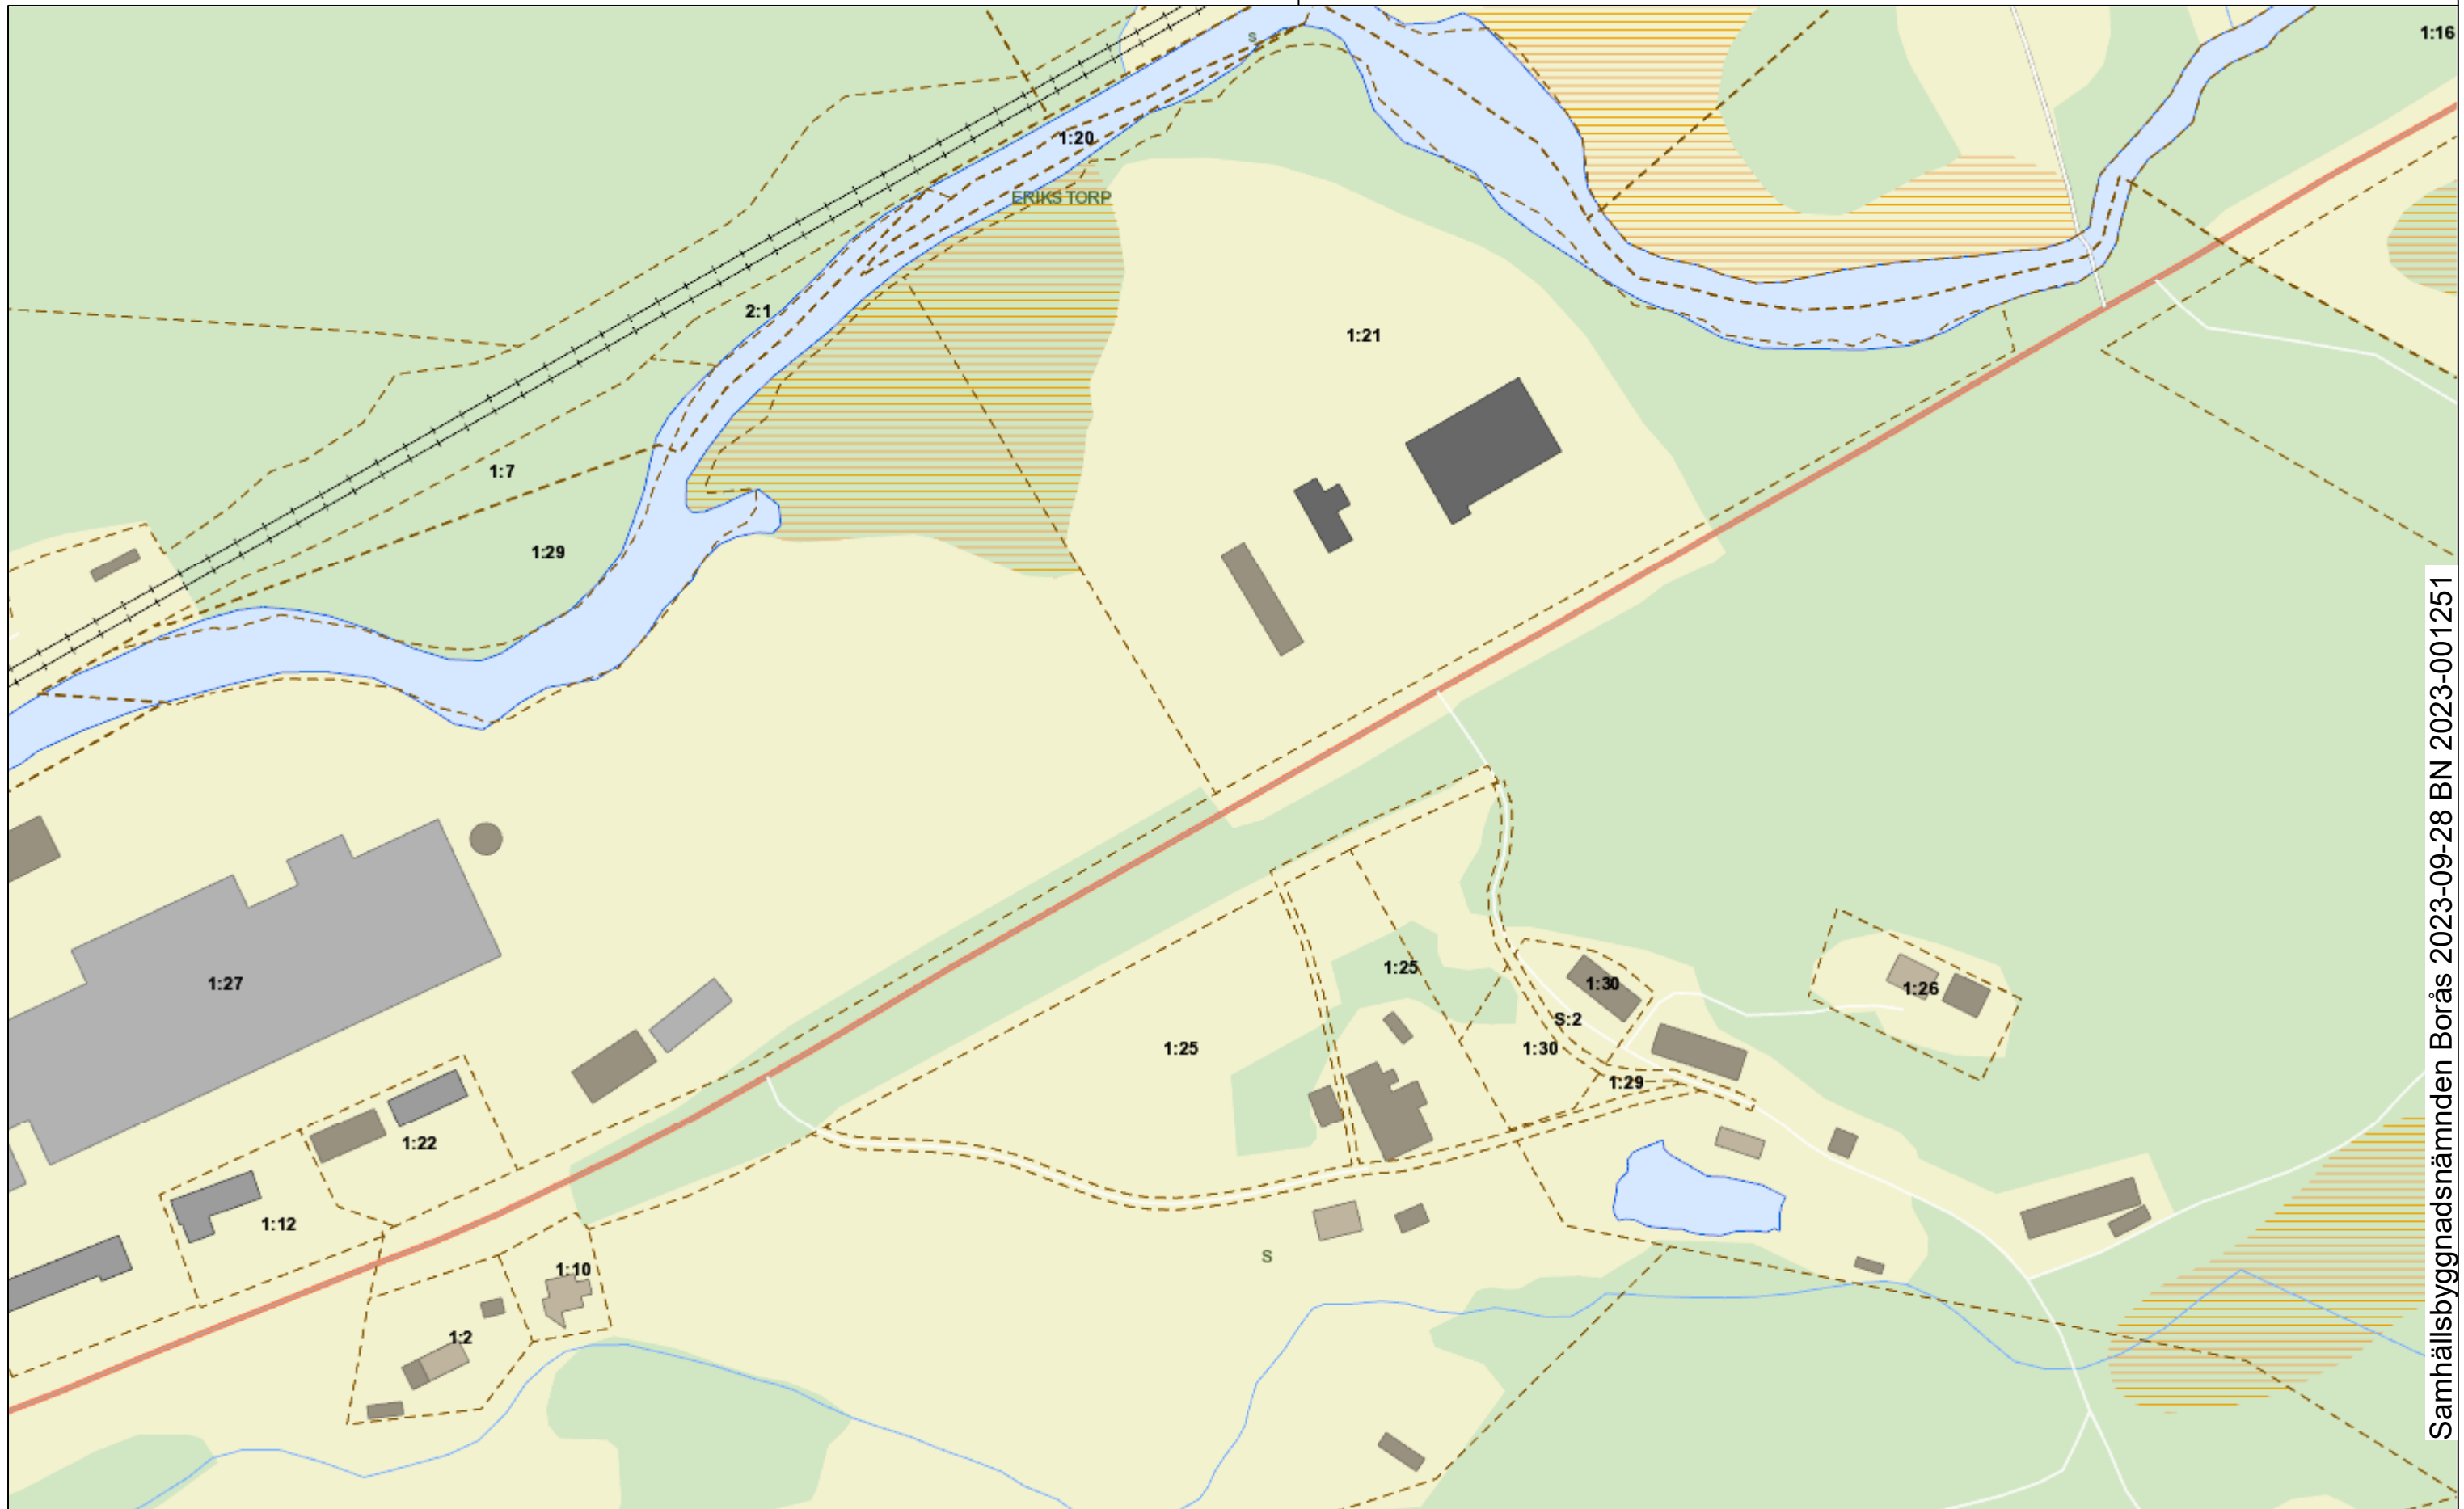

Byggnad, husliv
Byggnad, takkontur

Förenklad bygglovskarta över Fastighetskartan

Bollebygds kommun

SBF / Bygg- och miljöenheten

2023-09-28

Skala 1:2 000

0 10 20 40 m

A3L