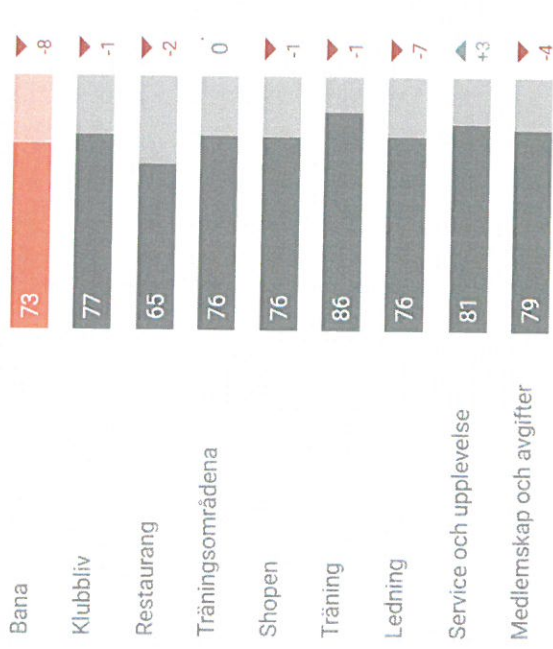

# NPS – Det är så vi rekryterar!

Svenska  
Golfbundet

### Ambassadörspoäng

55

-18

Negative

Positive

### Bedömning av serviceområden

### Medlem om två år

Svarsfrekvens

31%