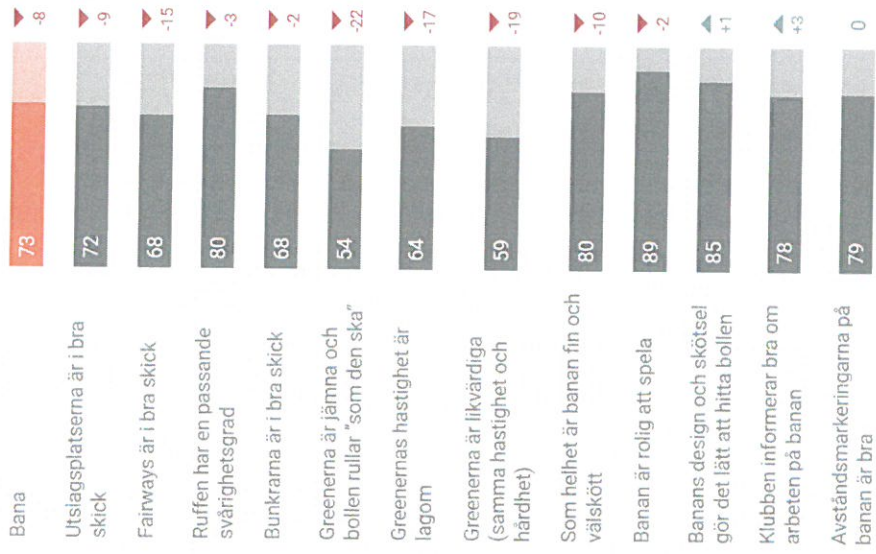

Bedömning av kontaktområden