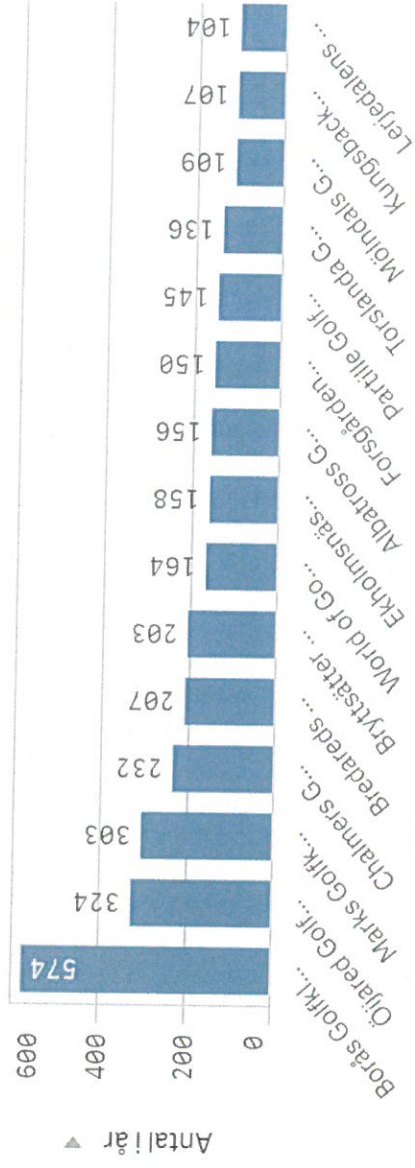

Vem spelar på klubben?

Topplista

Spelarnas hemmaklubbar

Svenska
Golfbundet