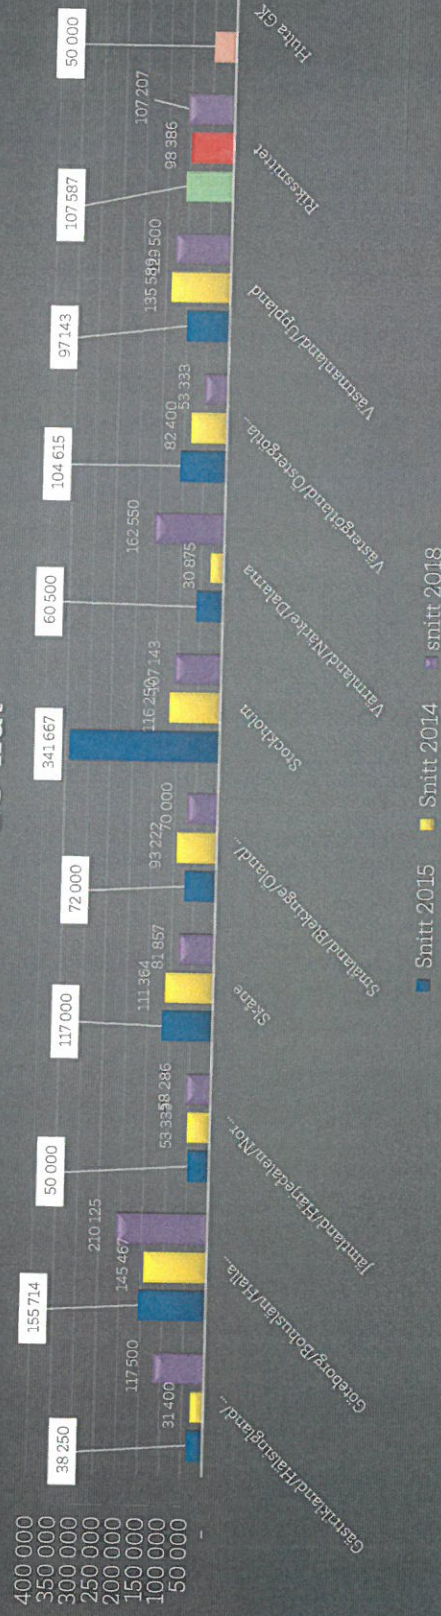

Banförbättringar, dränering, mm

18 hål

Svenska
Golfförbundet