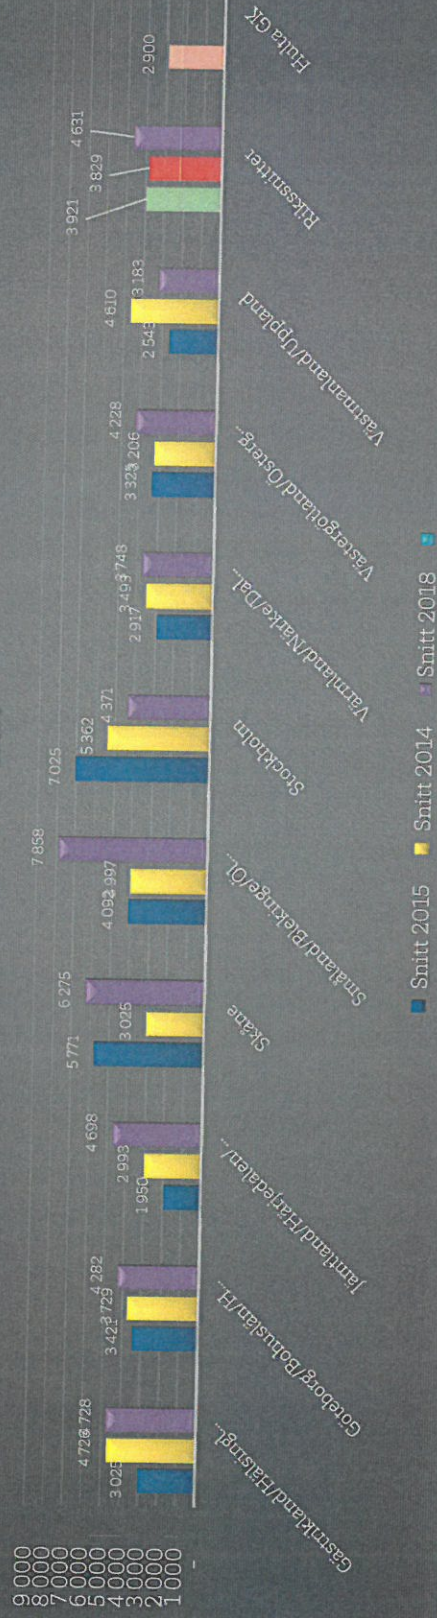

Arbetstimmar säsongspersonal

18 hål

Svenska
Golfbundet