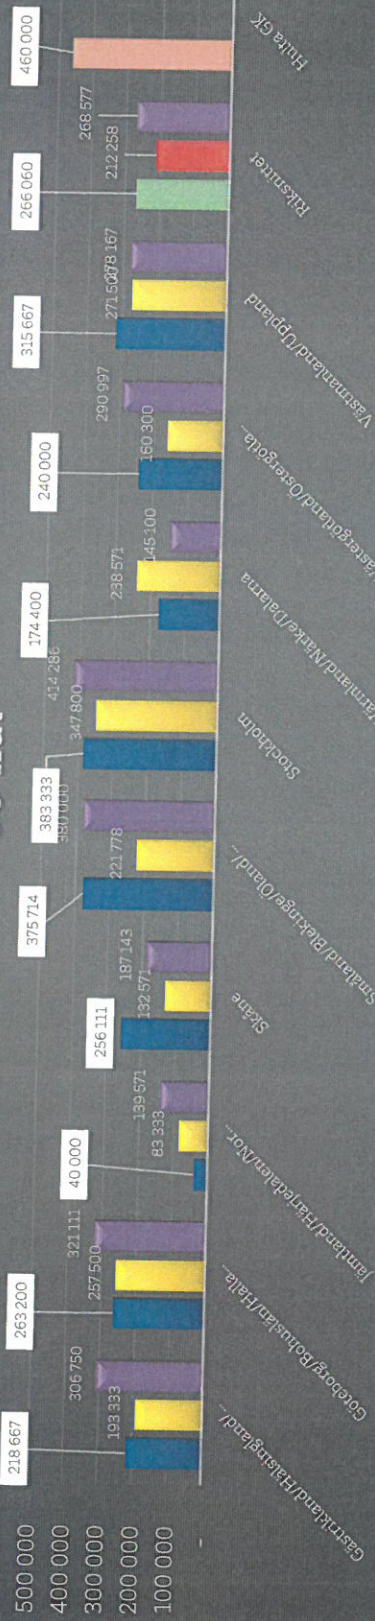

Maskinleasing

18 hål

Svenska
Golfbundet