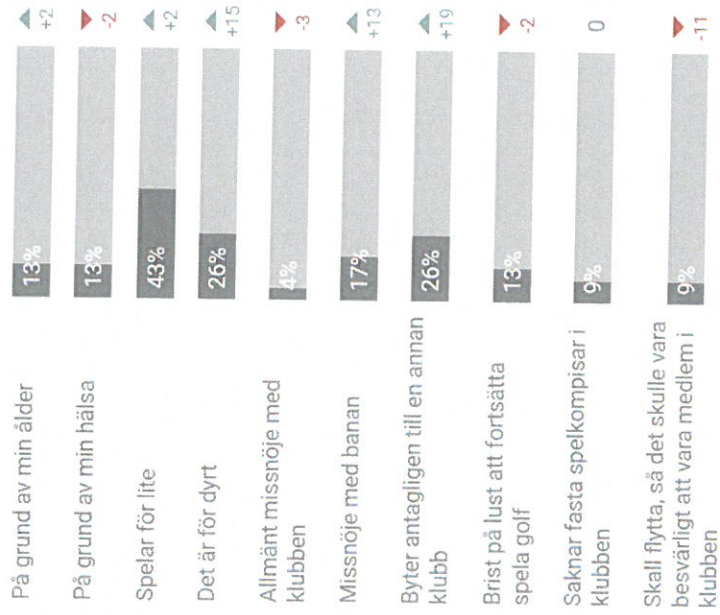

Varför inte medlem om två år