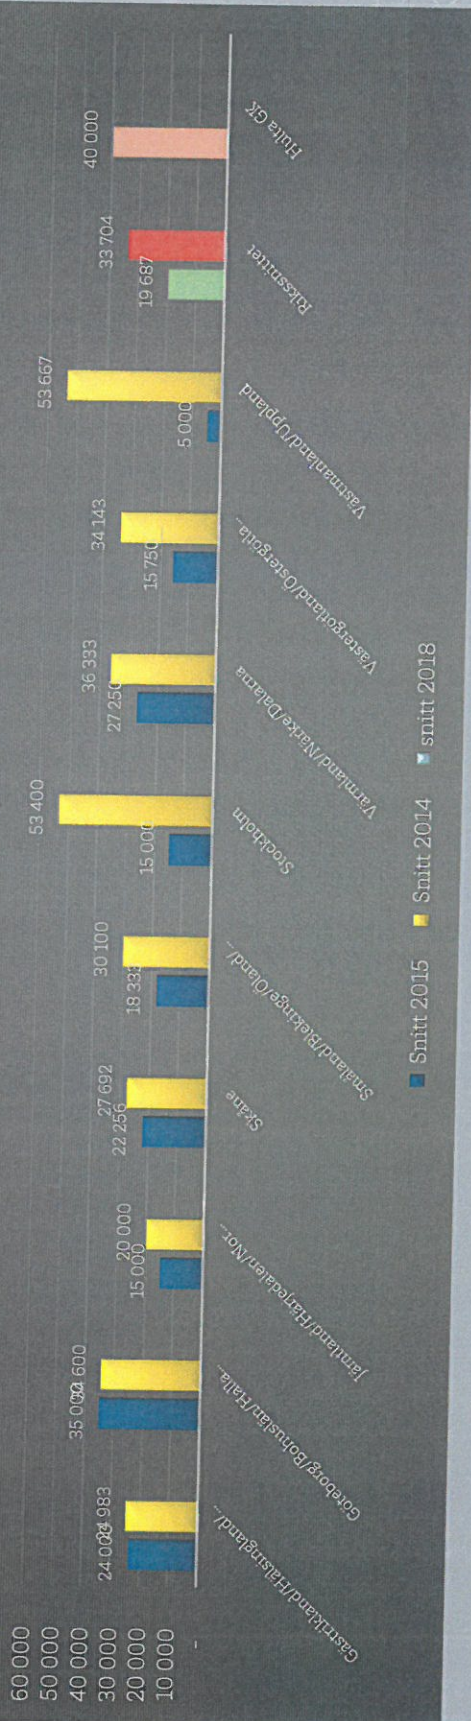

Bevattning, spridare, mm

18 hål

Svenska
Golförbundet