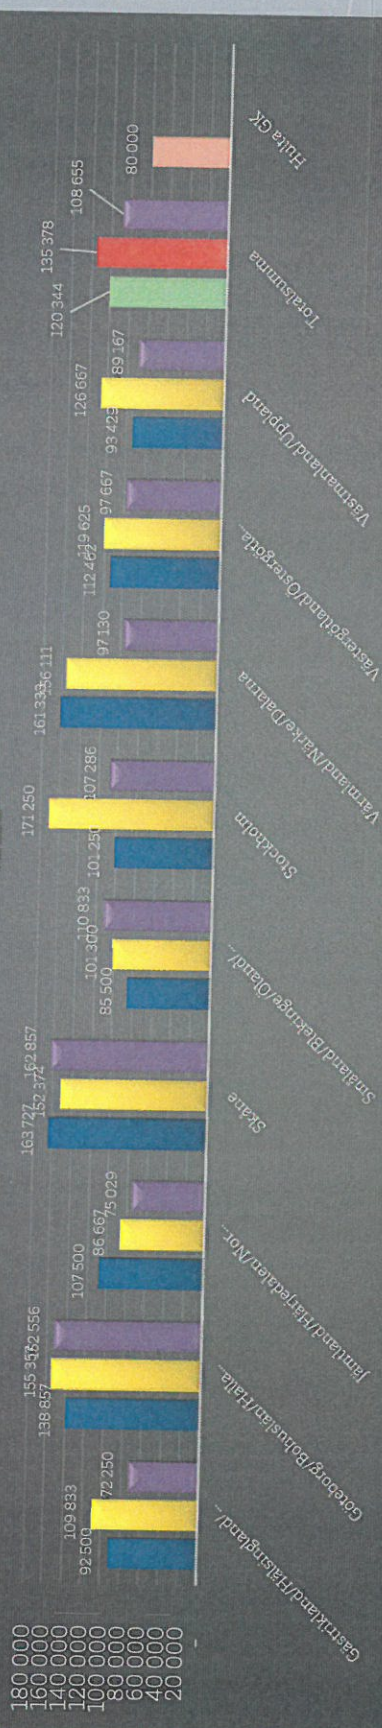

Service och reservdelar maskiner

18 hål

Svenska Golfbundet