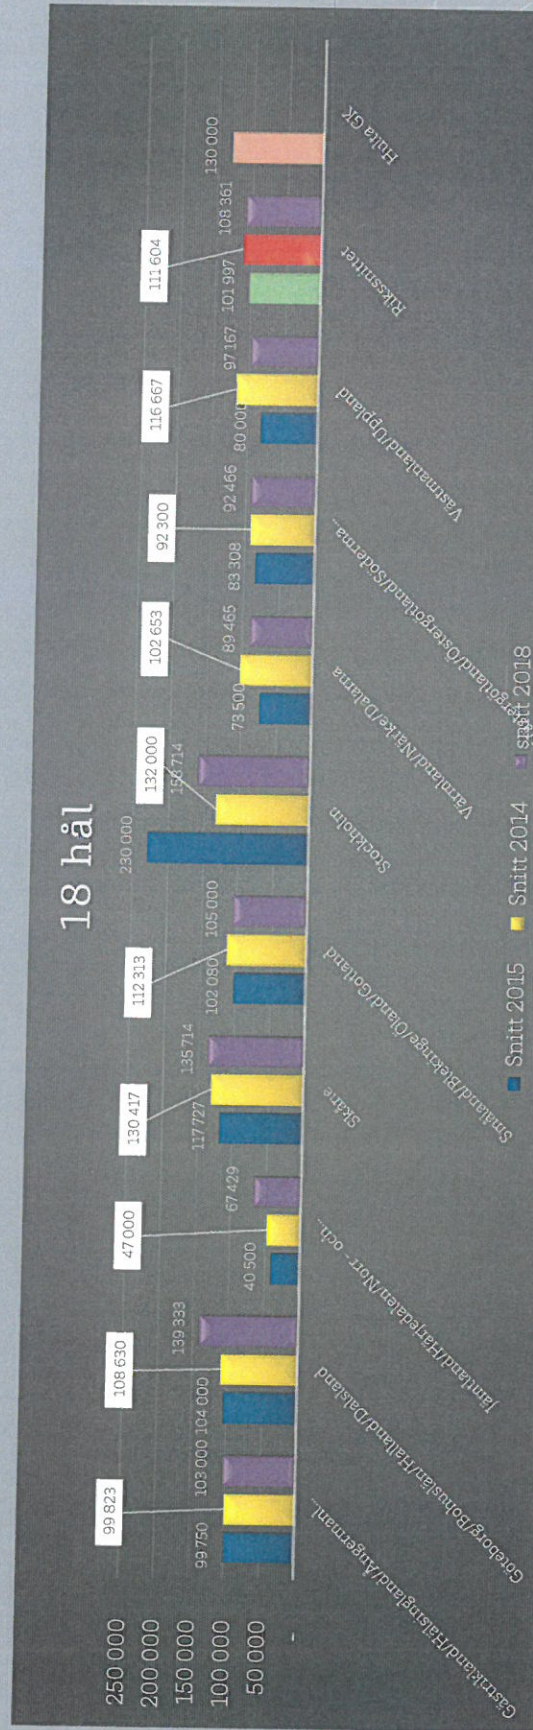

Totala gödselkostnaden (inkl. vätmedel och biostimulanter)

Svenska
Golfbundet