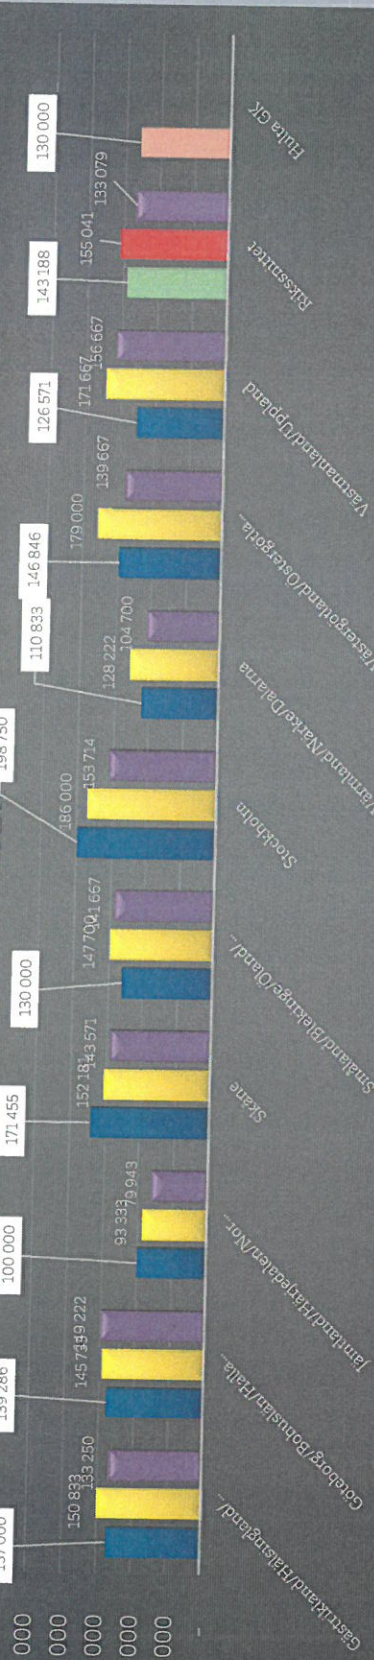

Drivmedel

18 hål

Svenska Golfförbundet