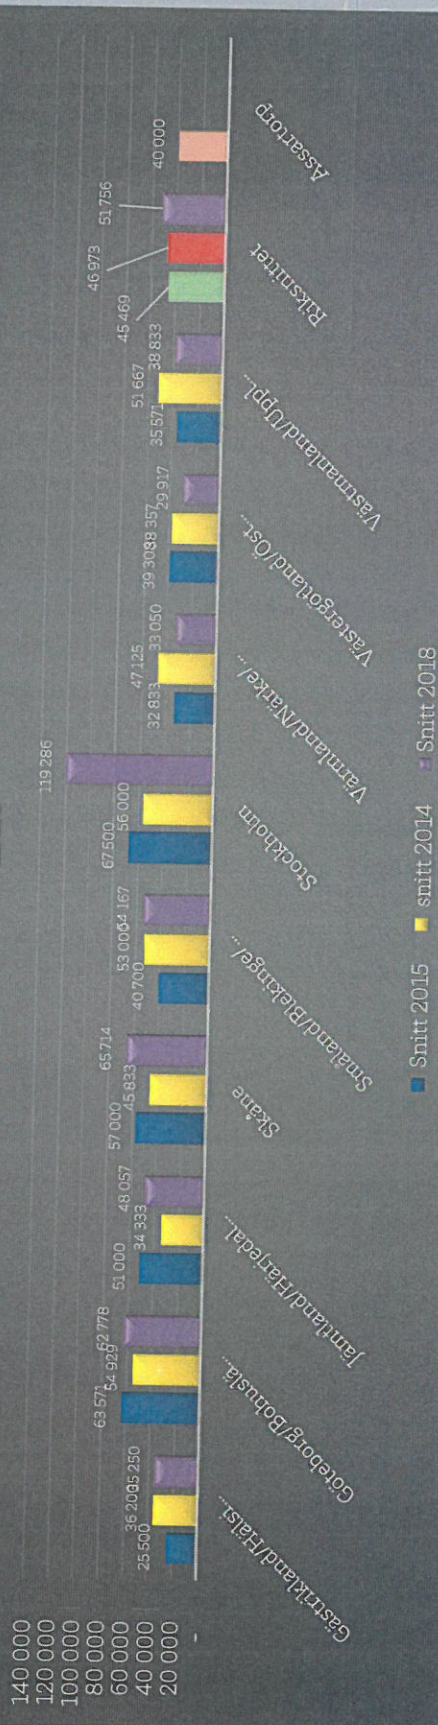

Dressand greener

18 hål

Svenska
Golfförbundet