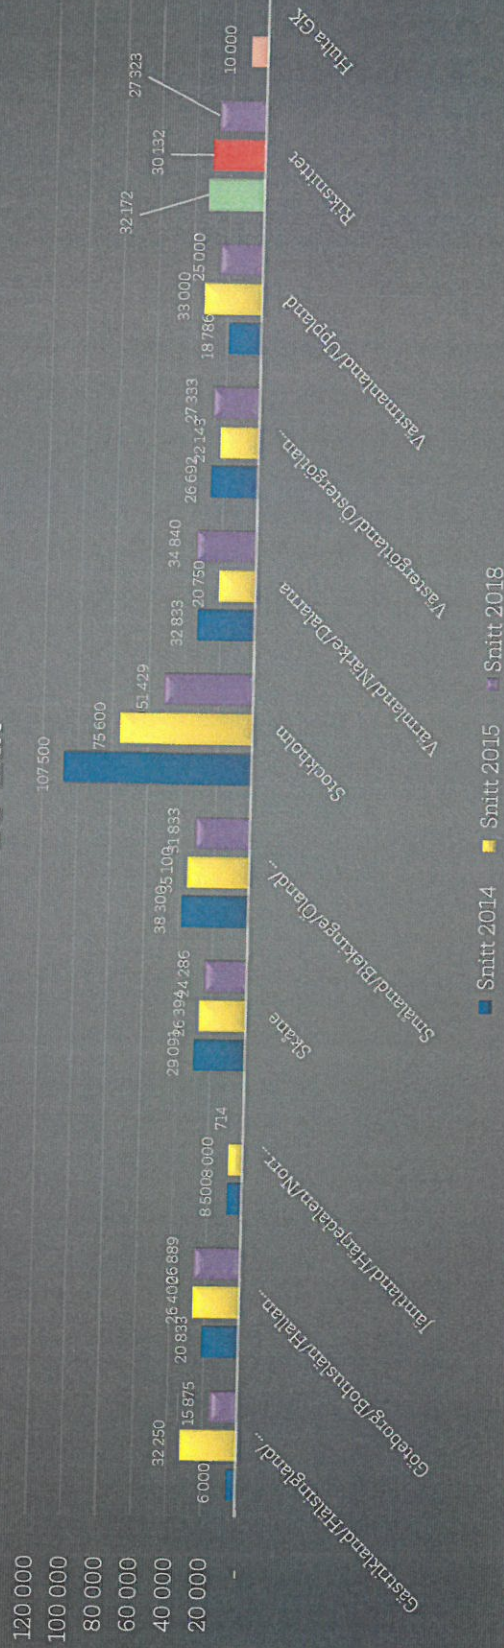

Växtskyddsmedel

18 hål

Svenska
Golfbundet