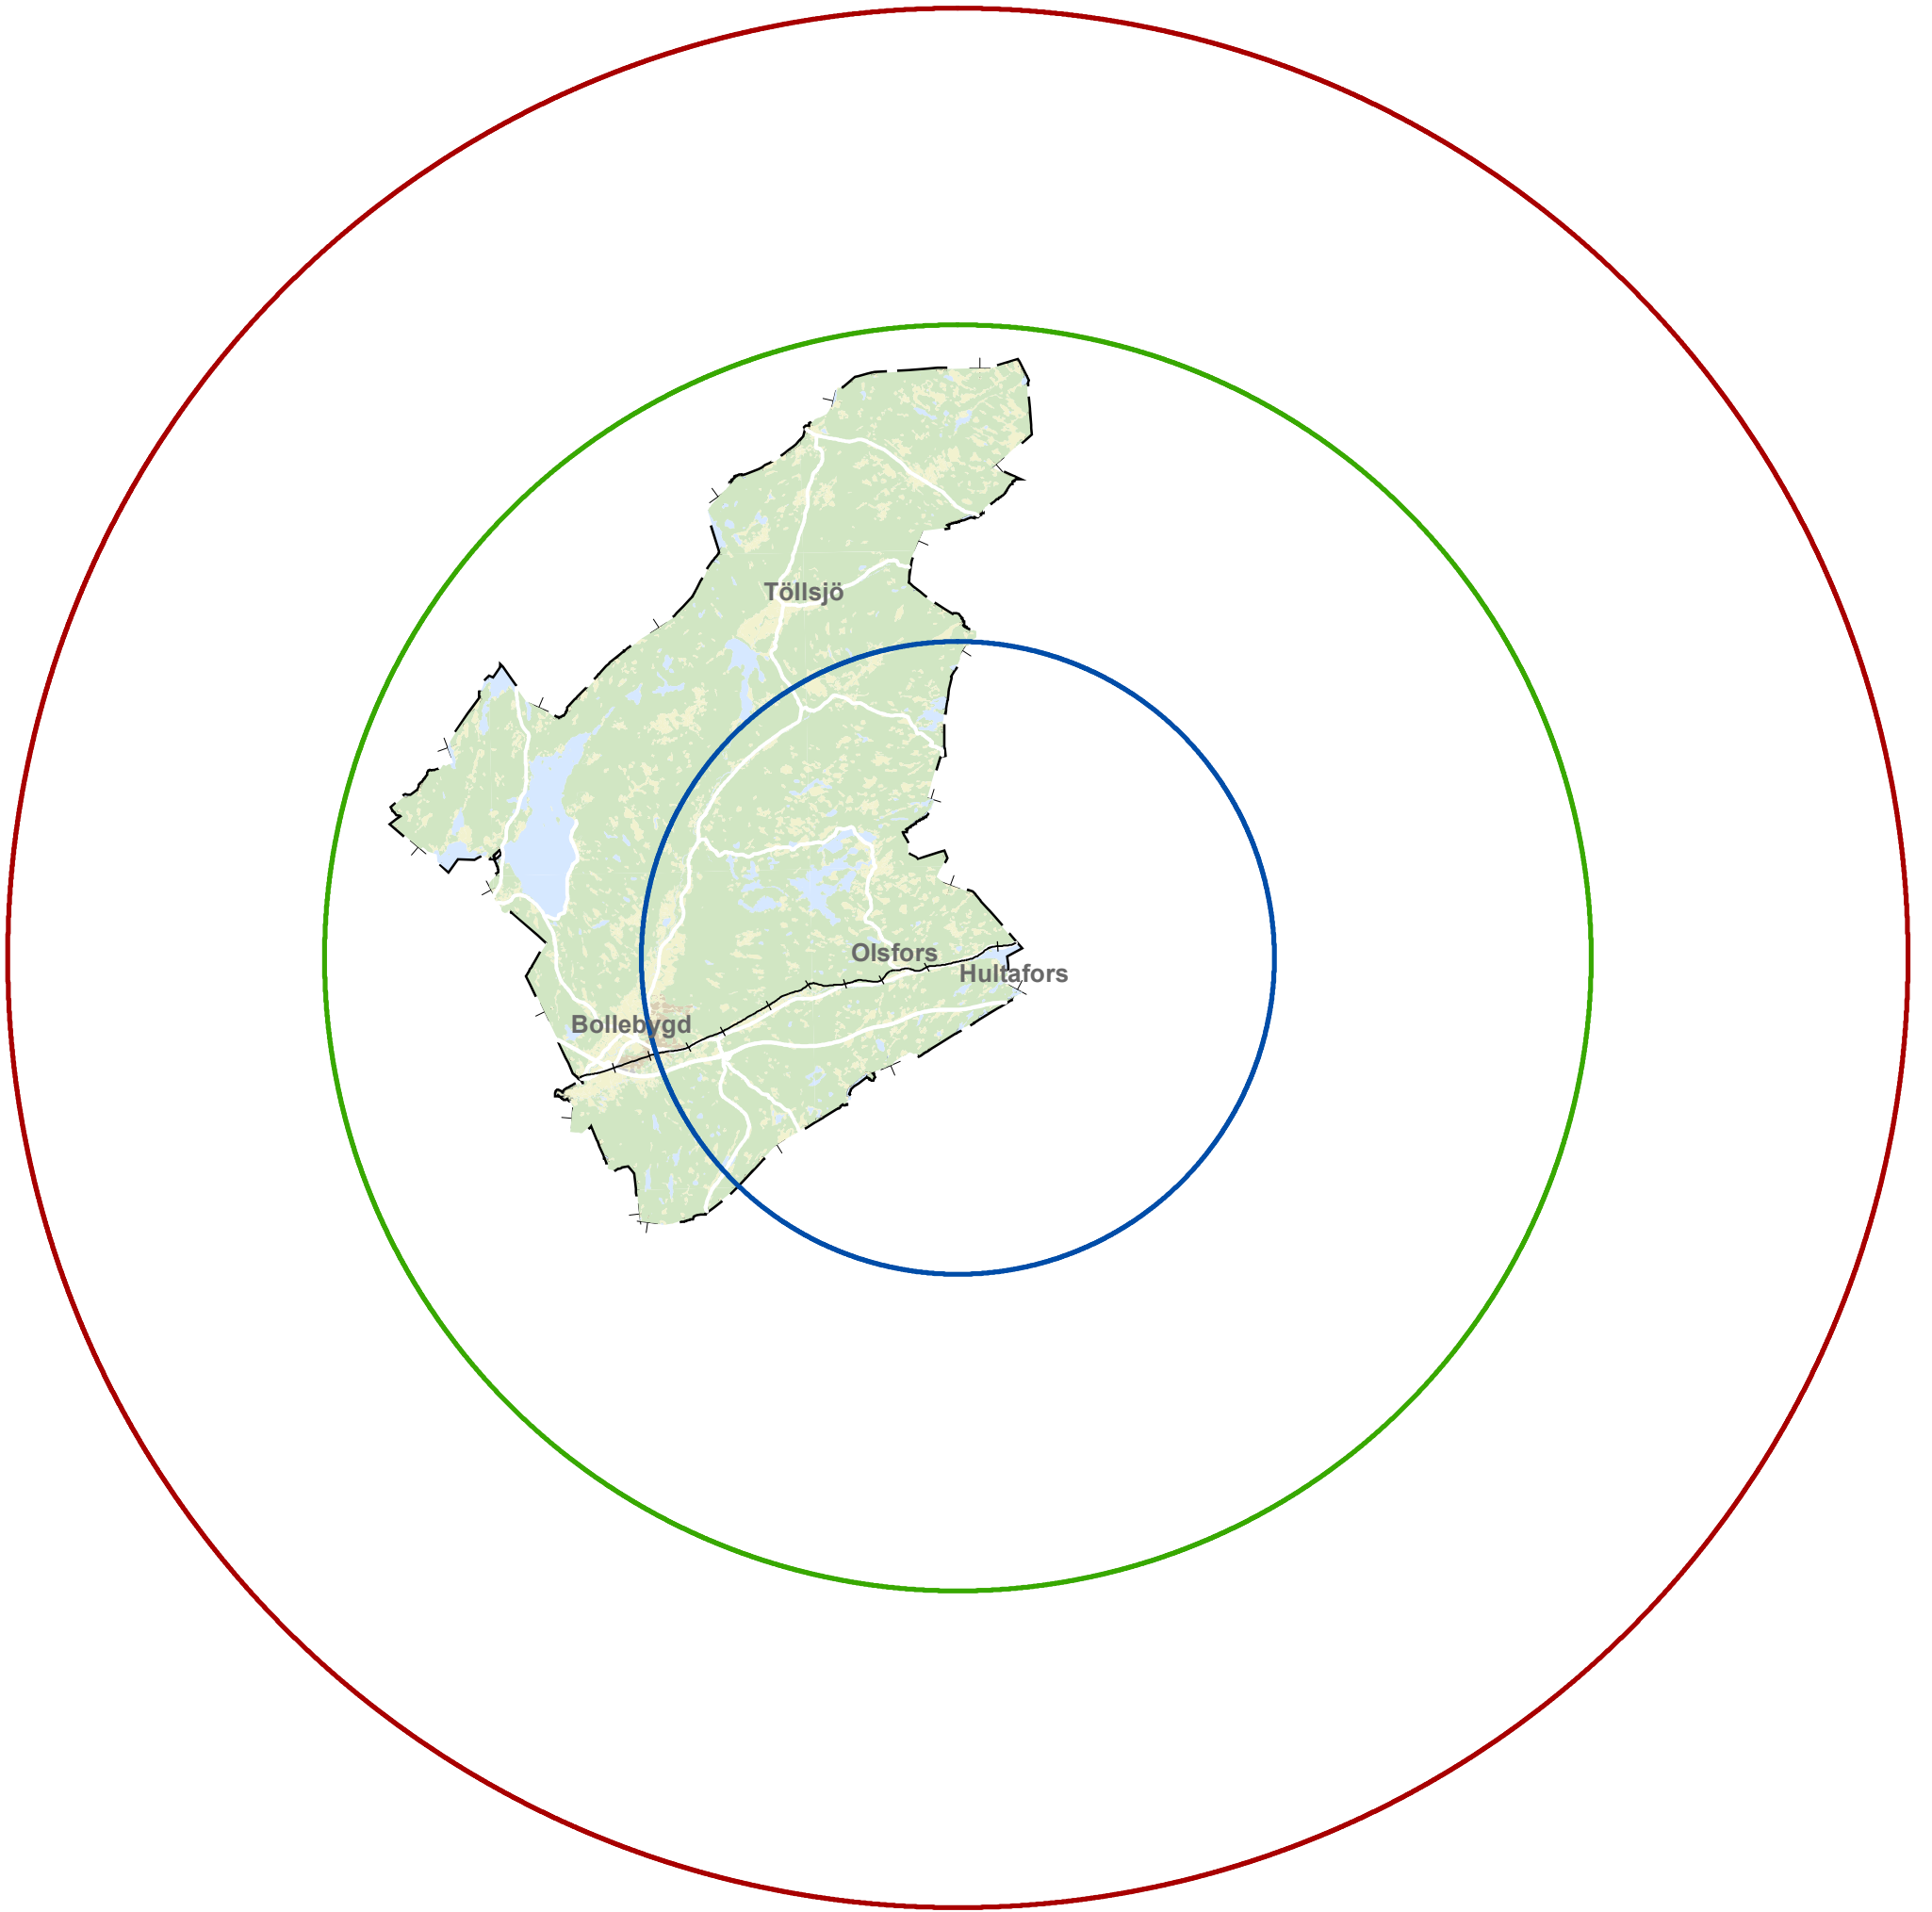

# Hultafors

## Teckenförklaring

### Avstånd

-  10 km
-  20 km
-  30 km