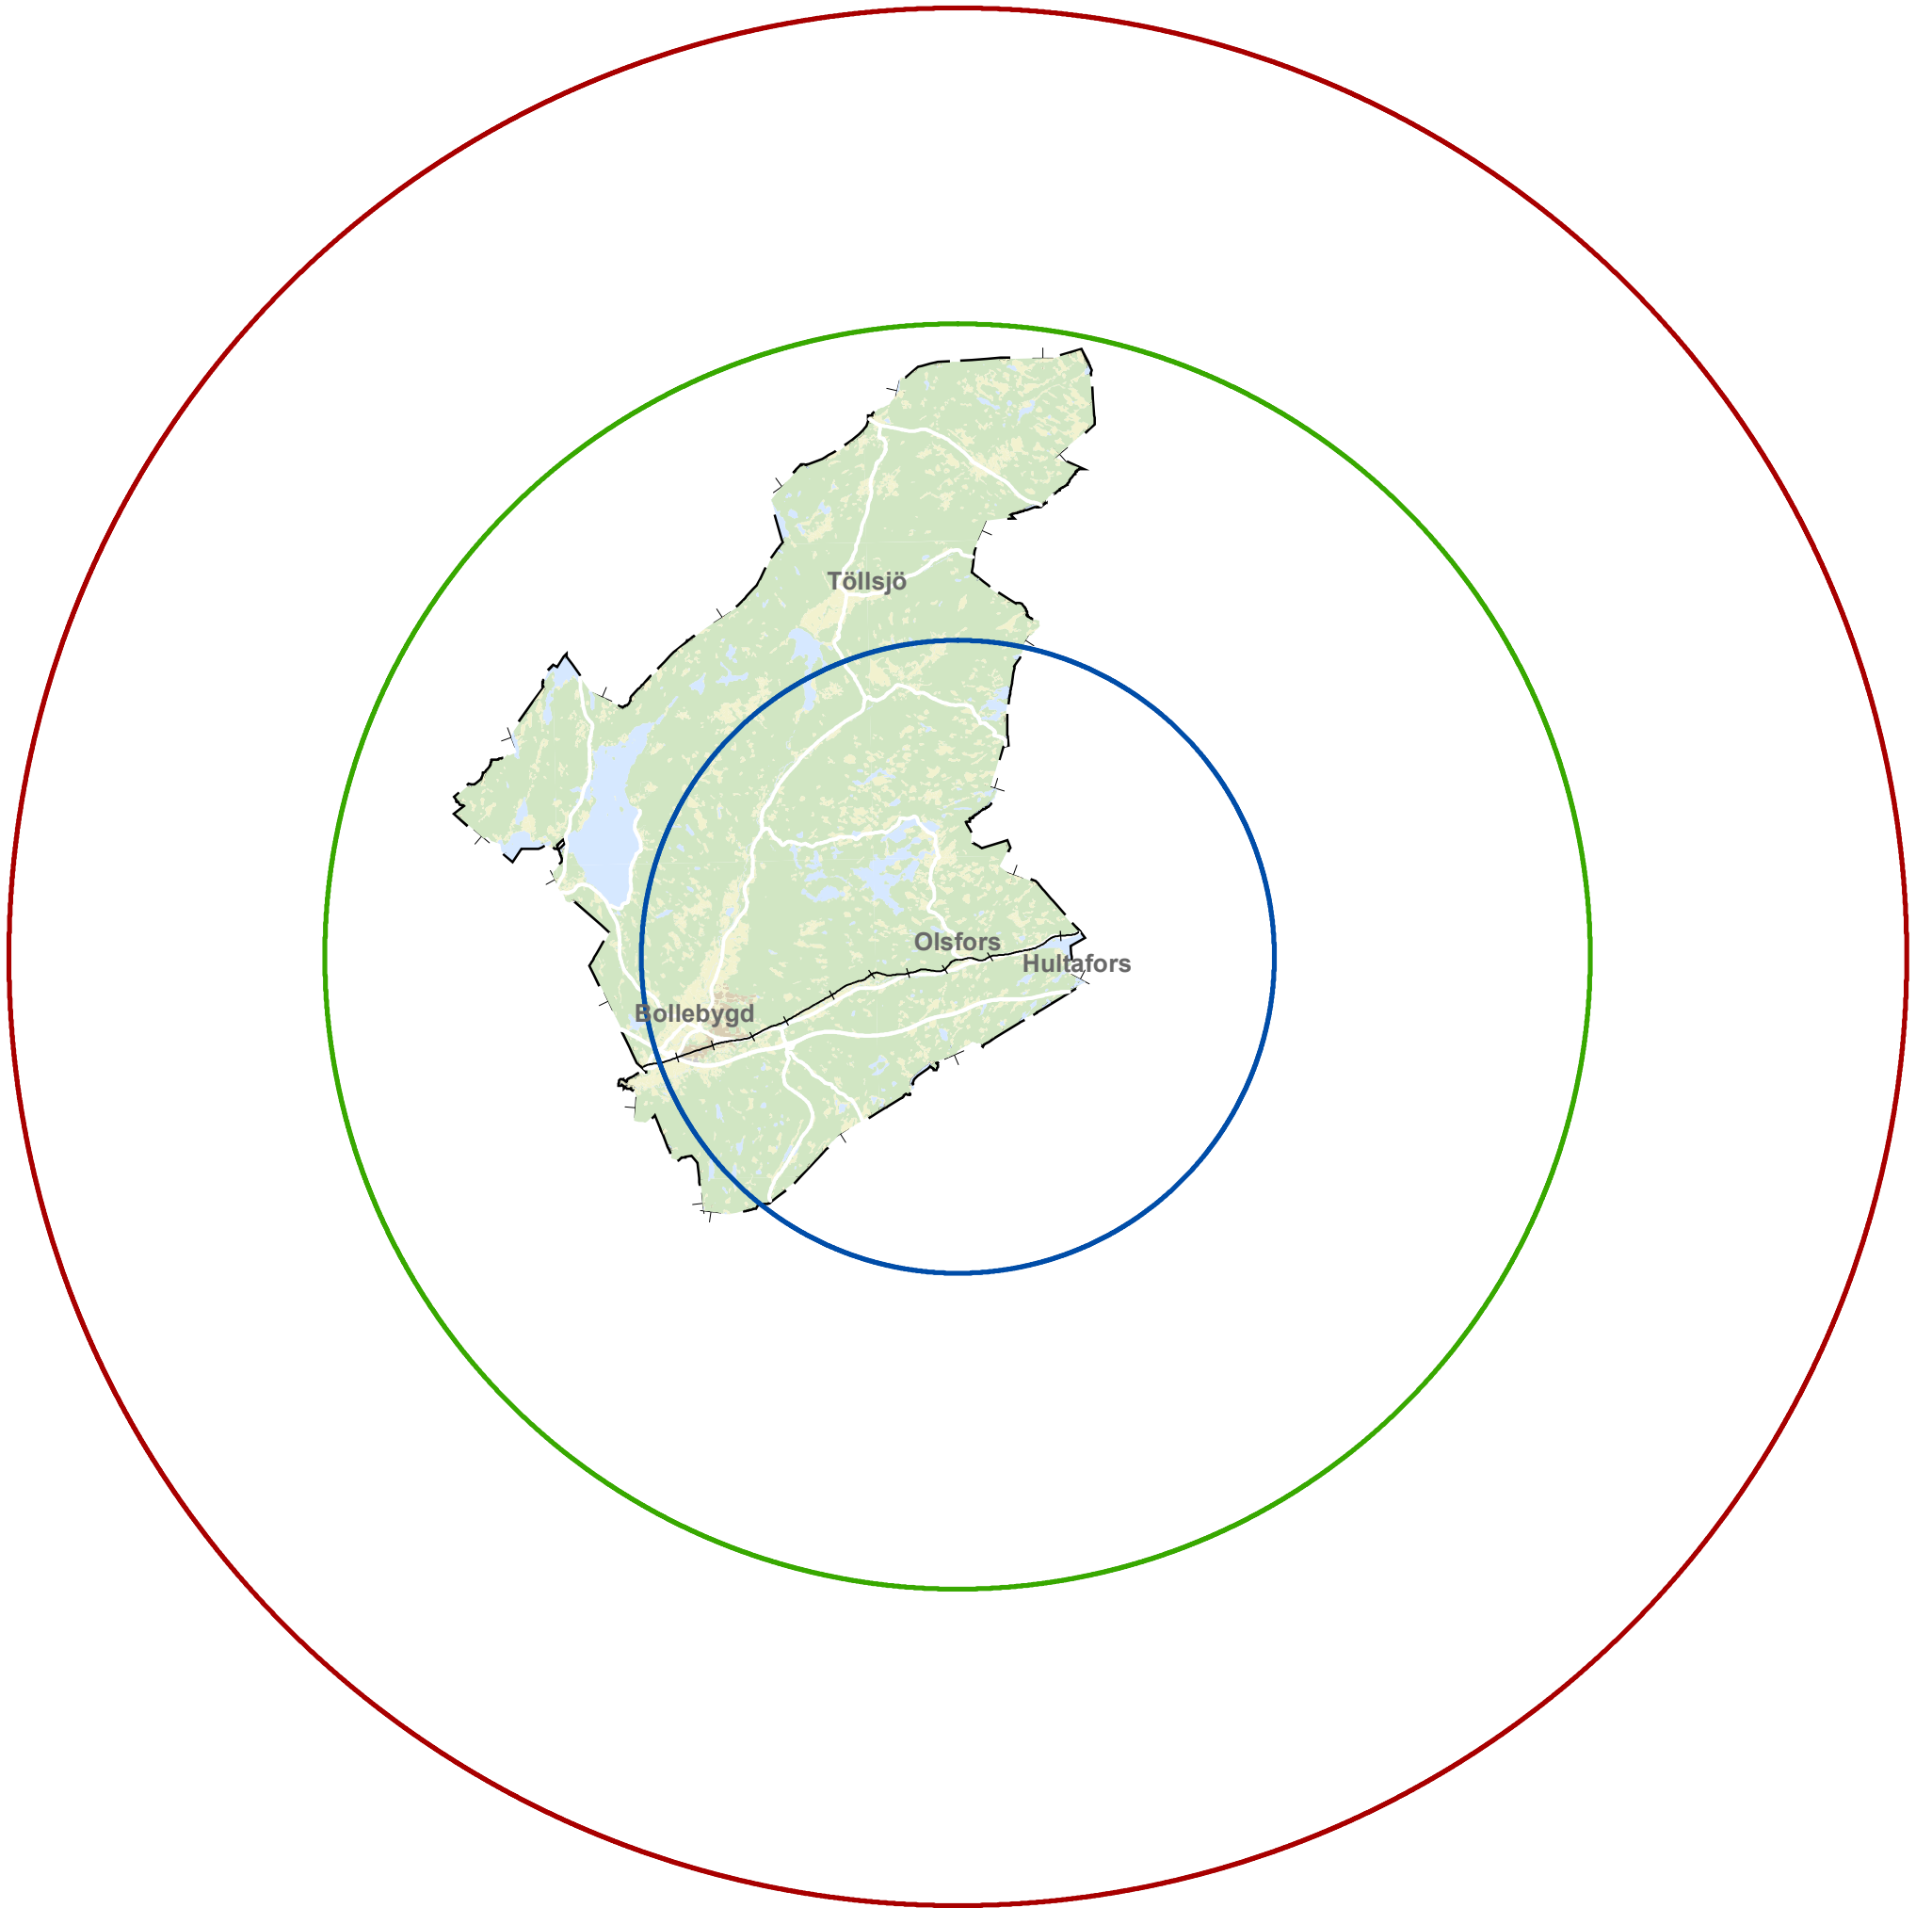

Olsfors

Teckenförklaring

Avstånd

-  10 km
-  20 km
-  30 km