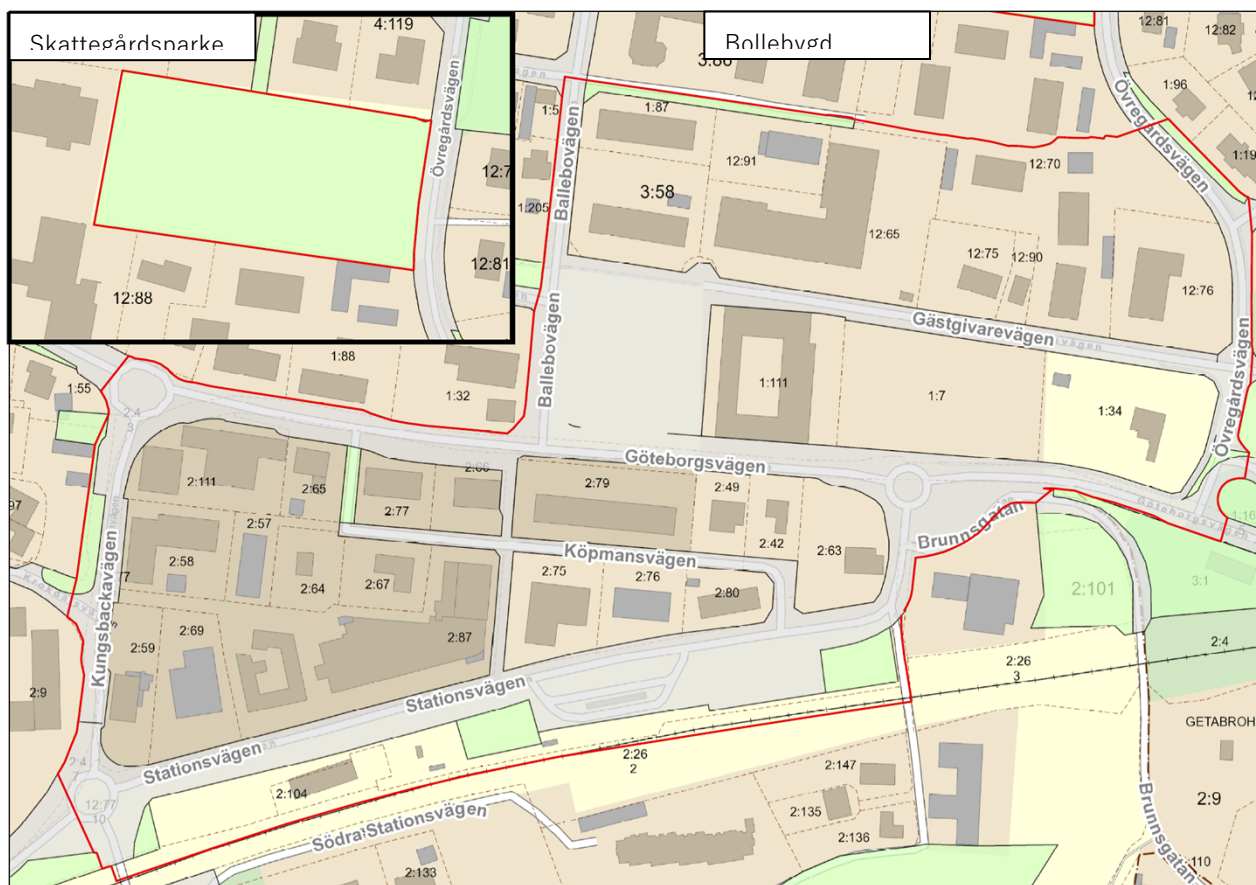

Bilaga 2 Bollebygds kommuns lokala ordningsföreskrifter

Kartbilagor områden med förbud att förtära alkohol enligt § 13 lokala ordningsföreskrifter

- 1) Ett område som begränsas av Göteborgsvägen, Ballebovägen, Skattegårdsvägen, Övregårdsvägen, stationsområdet och Gästgivaretorget (Bollebygd centrum)
- 2) Skattegårdsparken