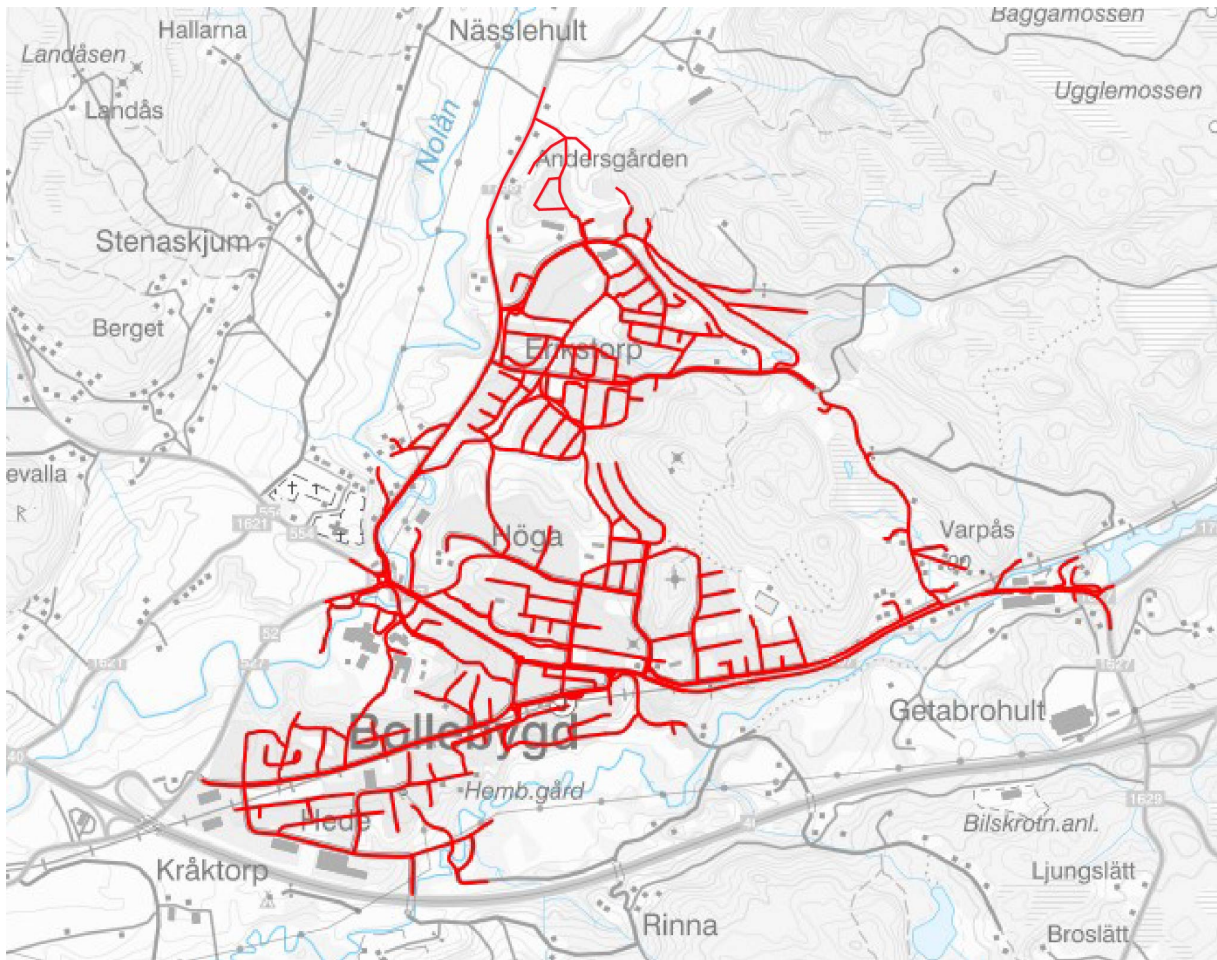

## Bilaga 2

Tättbebyggt område Bollebygd enligt förslaget till beslut. (Originalkarta hämtad från NVDB, tillägg gjorda av samhällsbyggnadsförvaltningen)