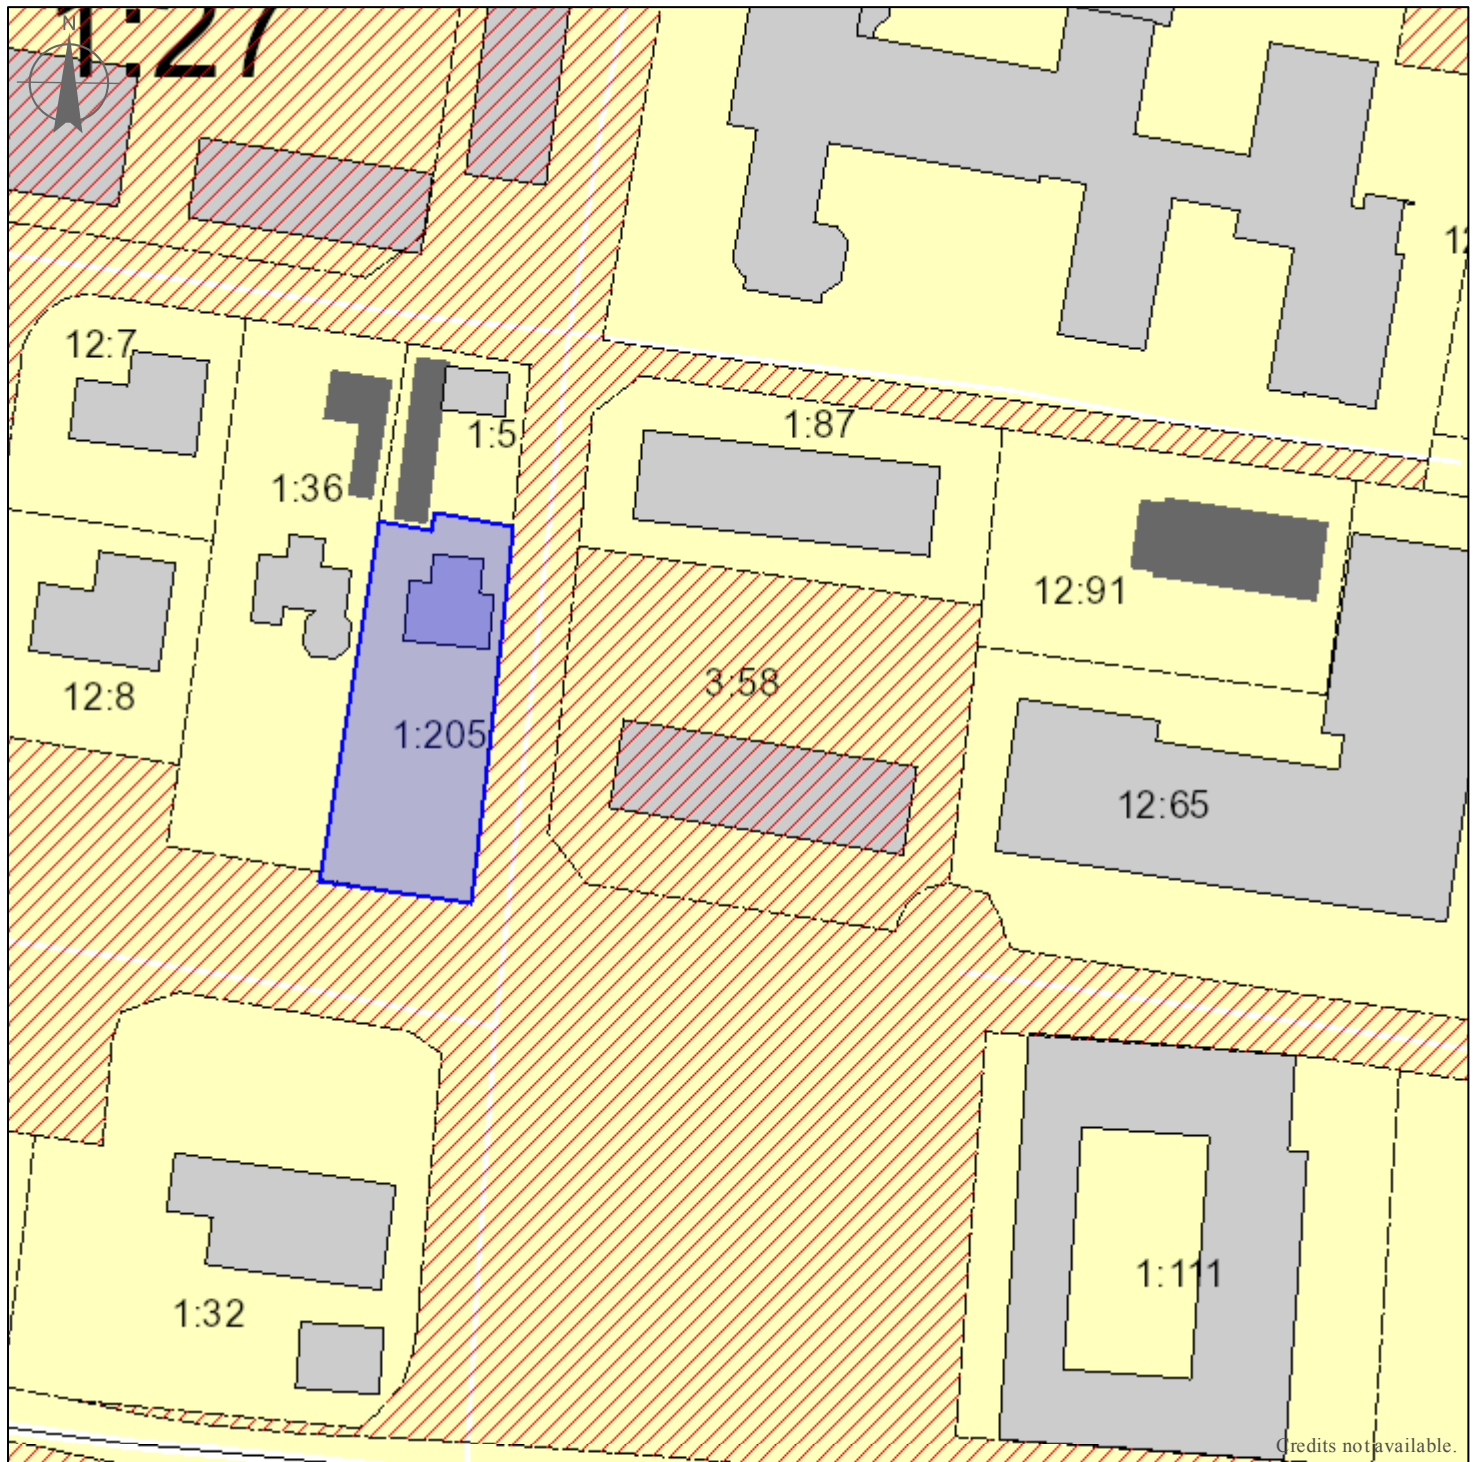

Fastighetskartan

februari 28, 2016

Flässjum 1:205

50 0 50 [m]

1:1 028,28

Teckenförklaring

 Sök fastighet med ytor (fastighetsytor)(po...

Ospecifierat område, ofta kod på felaktig yta

Fastigheter och samfälligheter

Fastighetsområde

Samfällighetsomr...

Fastighetsområde, utan identitet

Samfällighetsomr... utan identitet

Fastighet

FLÄSSJUM 1:205

Fastighetsnyckel:

140854103

Aktualitet (Avisering):

2015-10-27

Distrikt:

Bollebygd

Aktualitet (KLM/SLM):

20131112

Status: