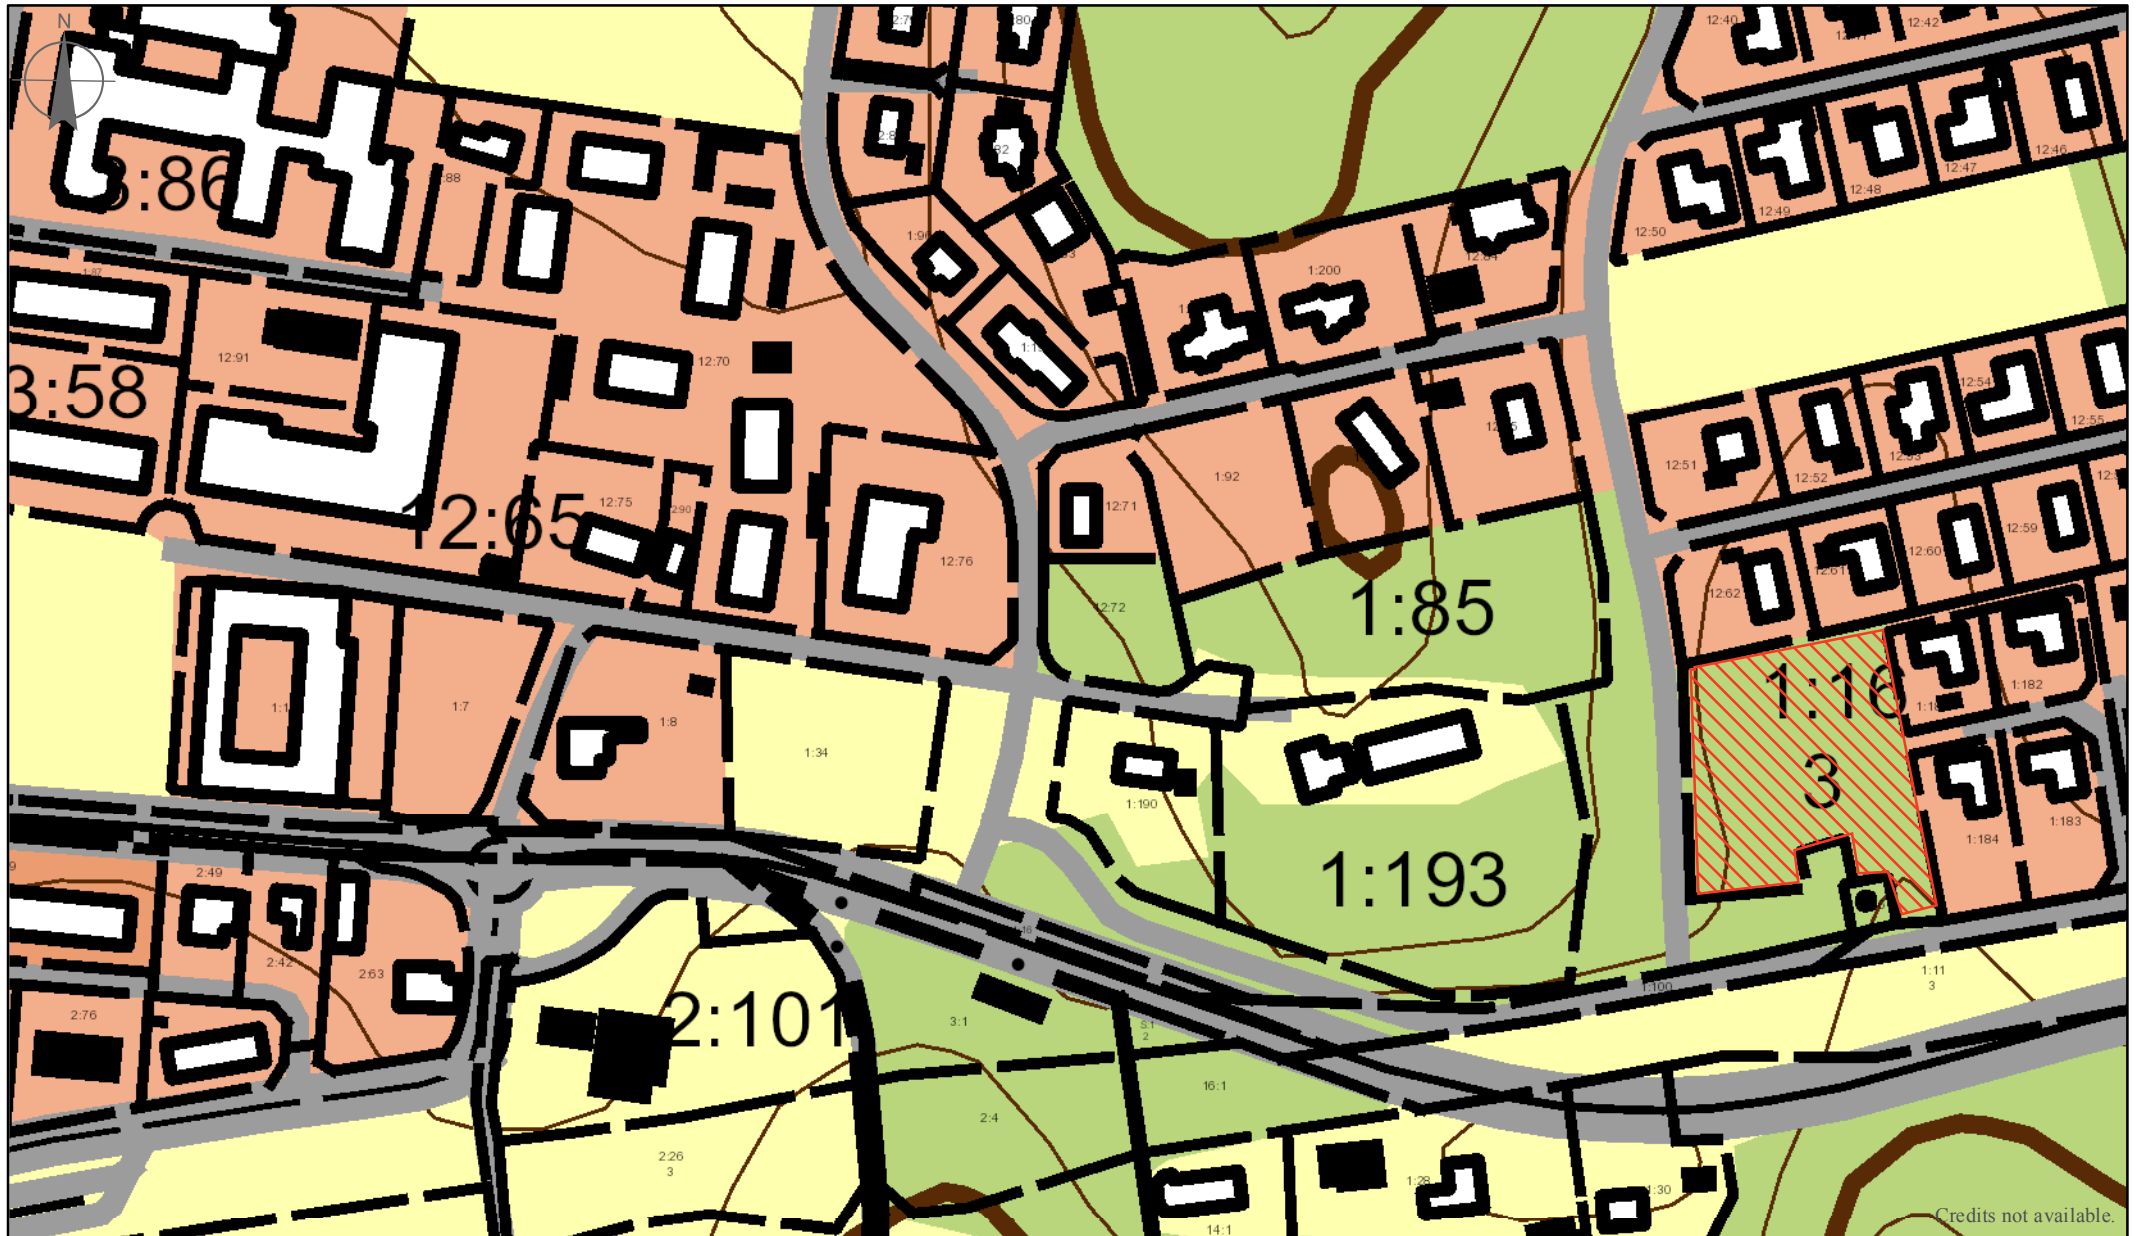

# Flässjum 1:16, Källevägen Bollebygd

oktober 28, 2016

Credits not available.

1:2 000