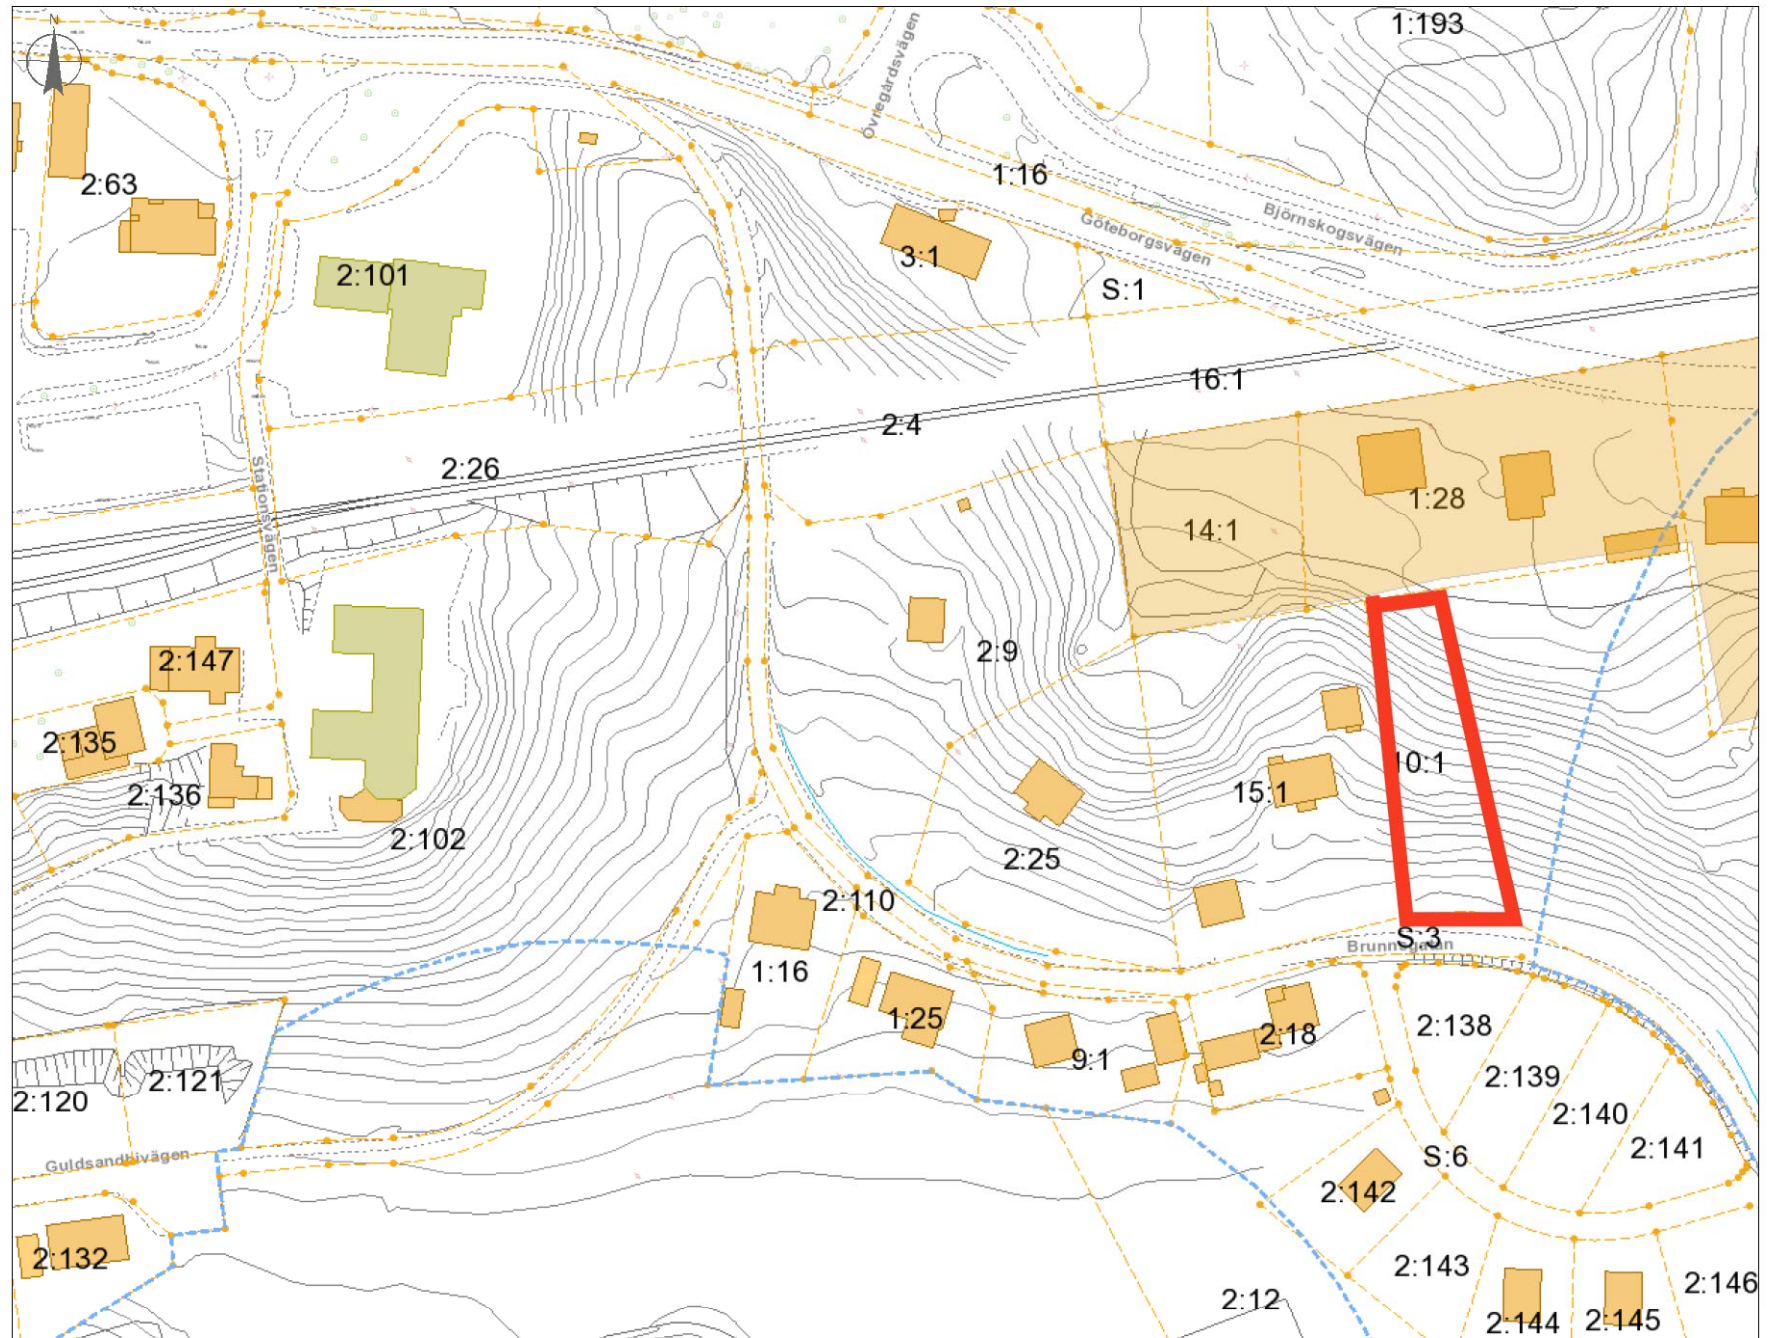

3a - Bygglov på baskartan - Detaljplaner och sammanhållen bebyggelse

2017-08-04

Teckenförklaring

Skissa

Skissa

Fastigheter och samfälligheter

Fastighetsområde

Fastighetsområ...
utan identitet

Ospecifierat
område, ofta kod
på felaktig yta

Samfällighetso...

Samfällighetso...
utan identitet

Sammanhållen
bebyggelse

50 0 50 m

1:1 081,39