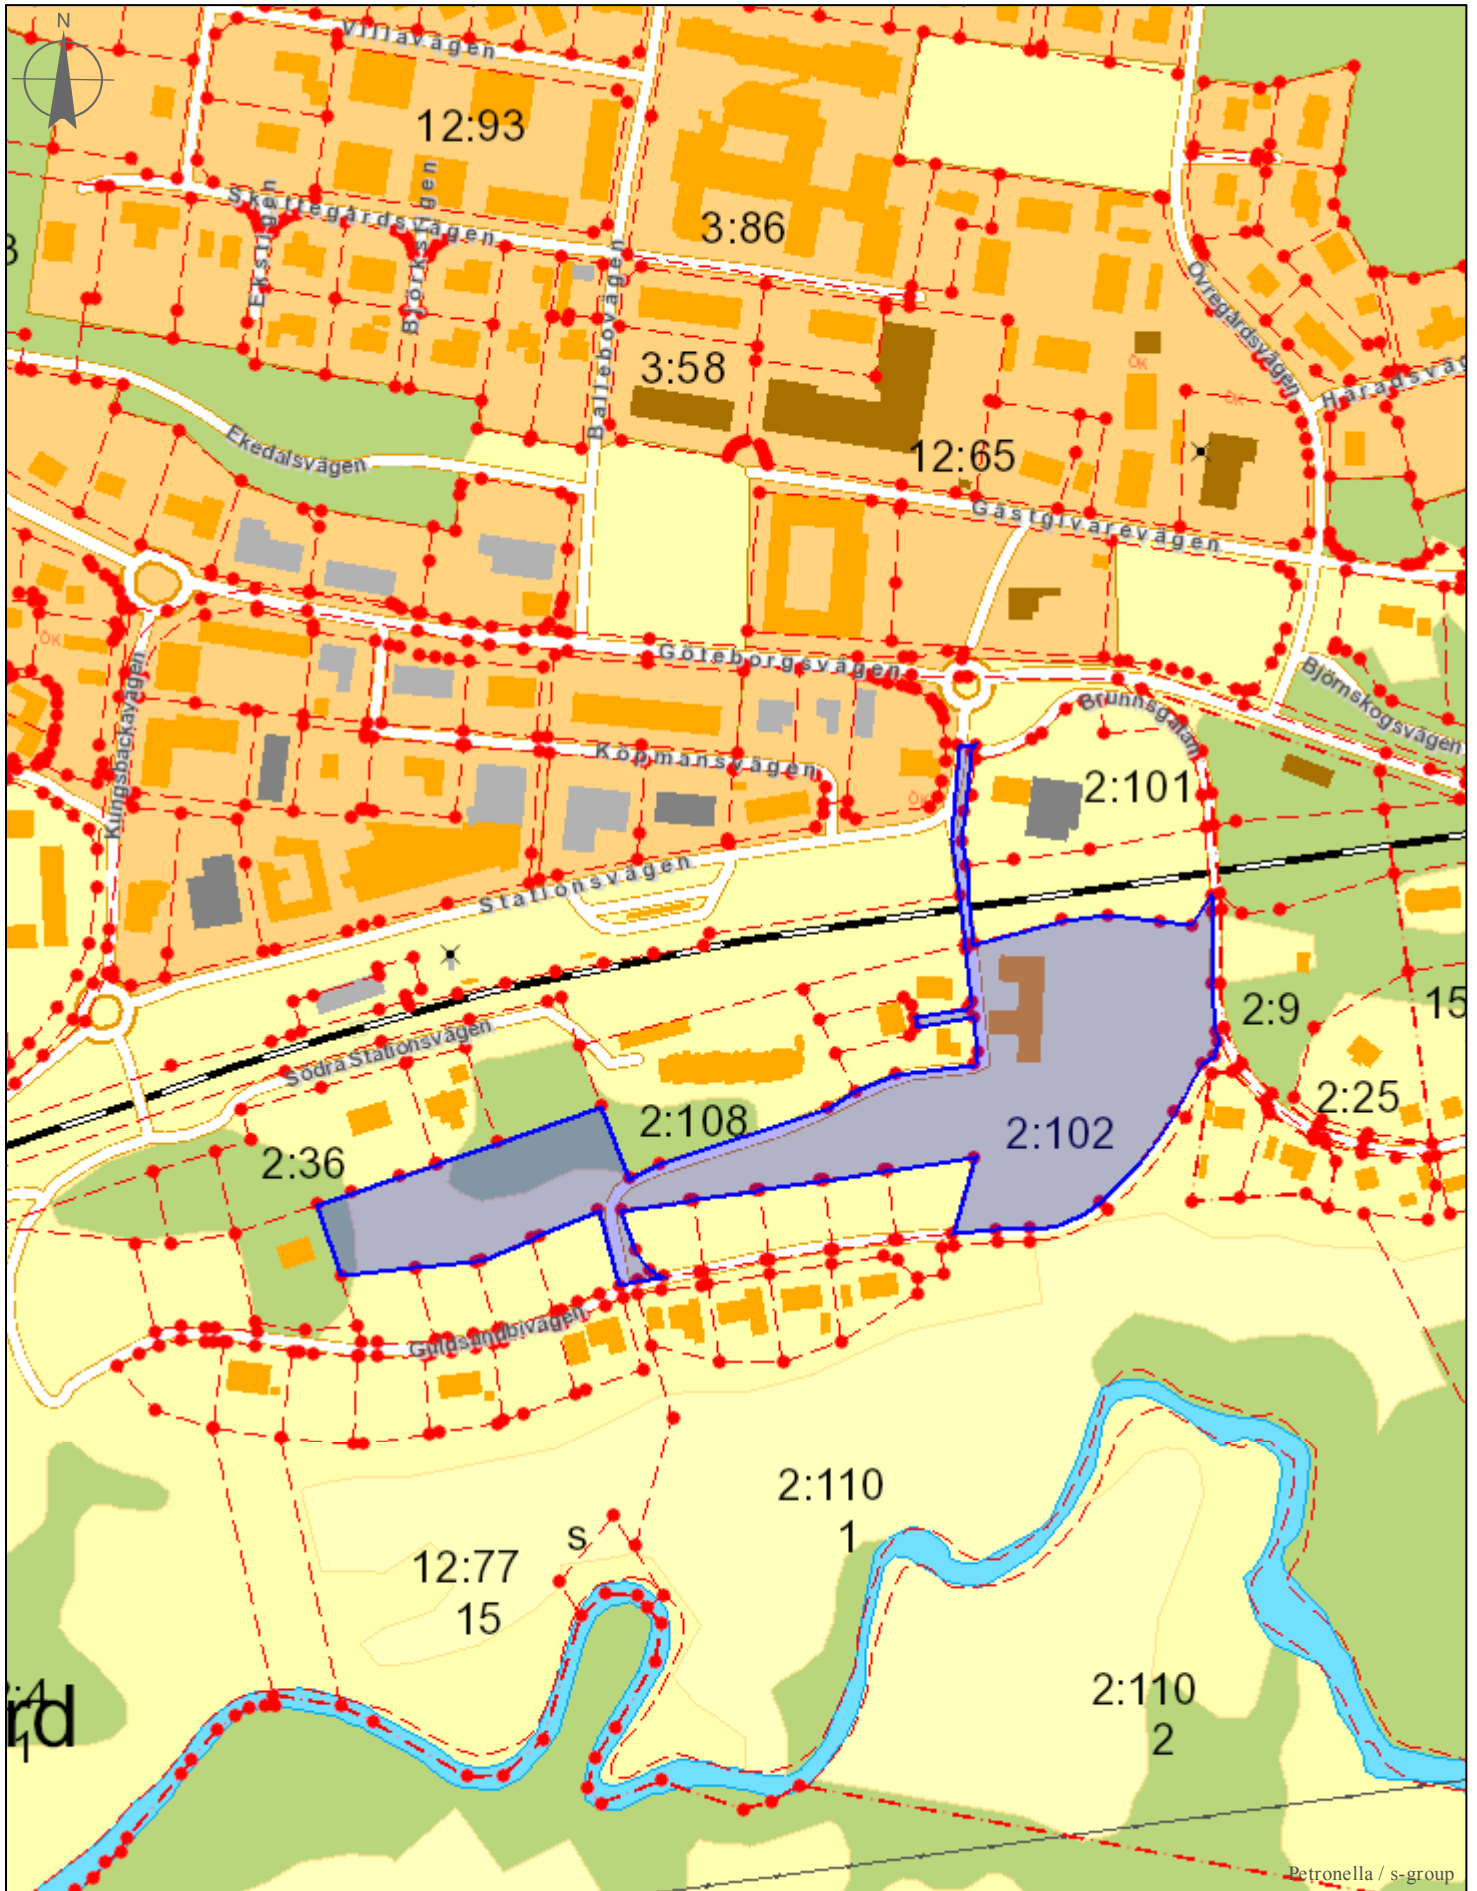

Flässjum 2:102 Planbesked

september 8, 2017

50 0 50 100 150 200 250 [m]

1:3 000

Petronella / s-group