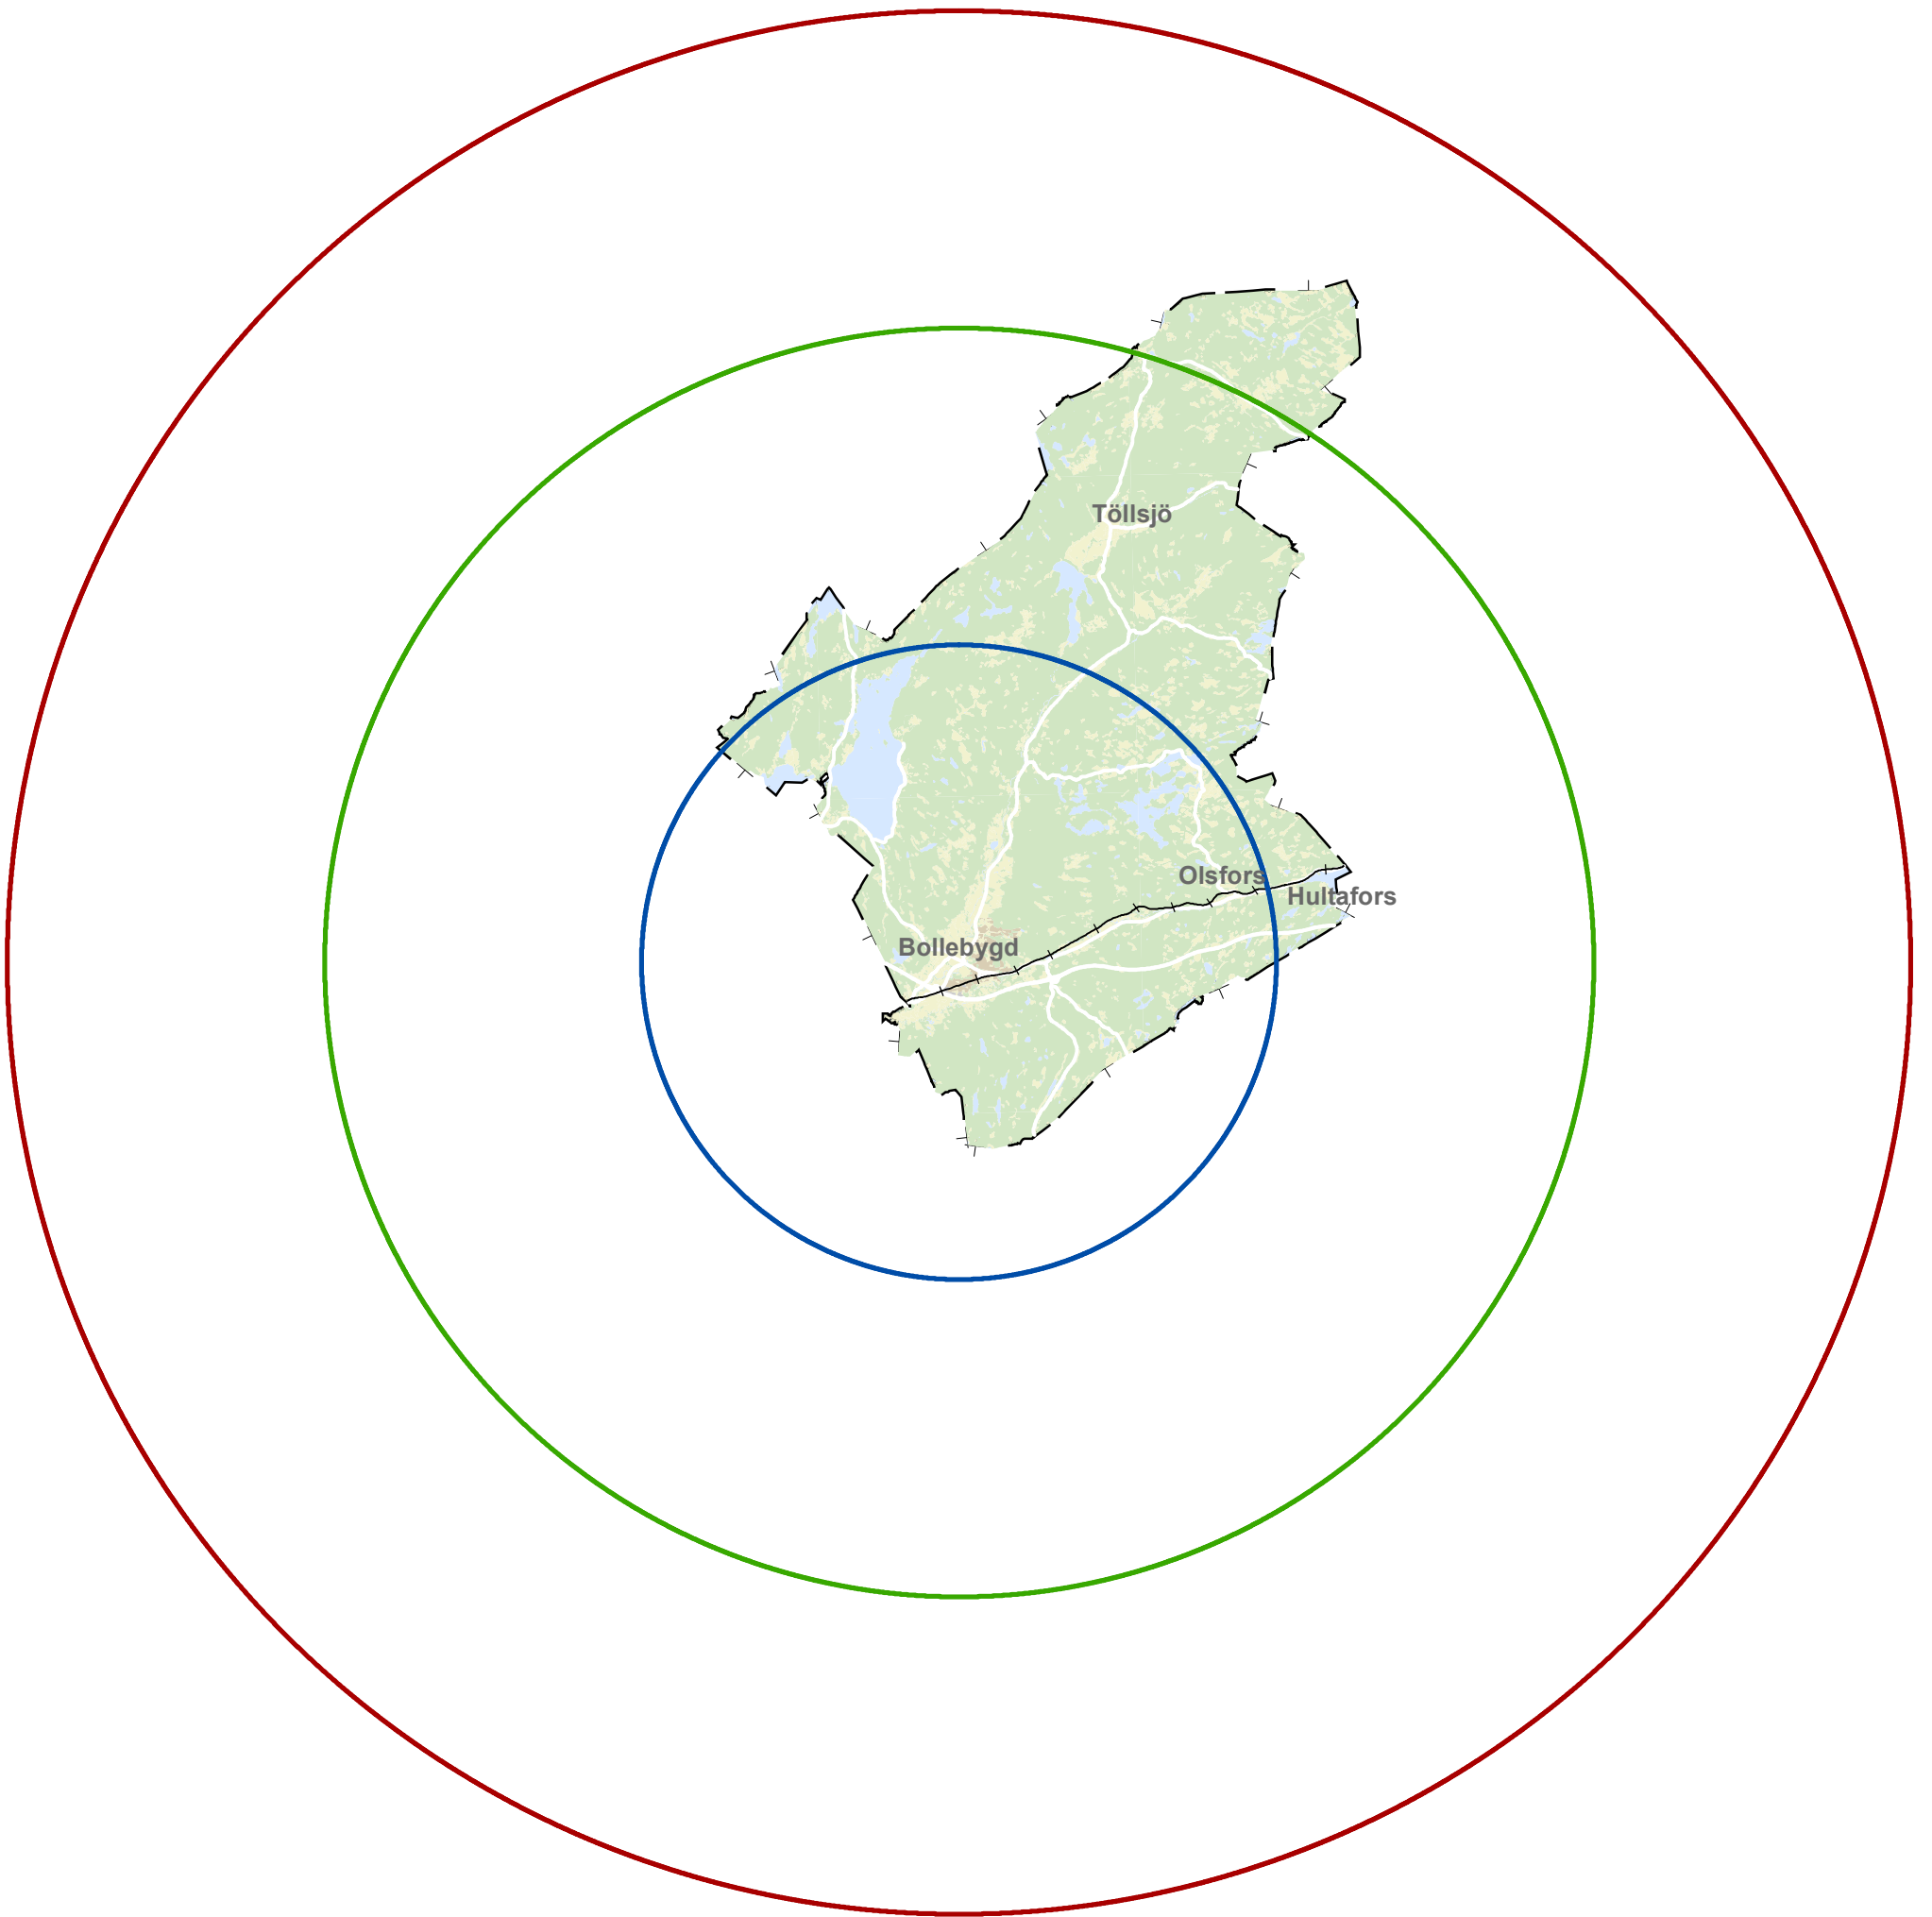

Bollebygd

Teckenförklaring

Avstånd

-  10 km
-  20 km
-  30 km