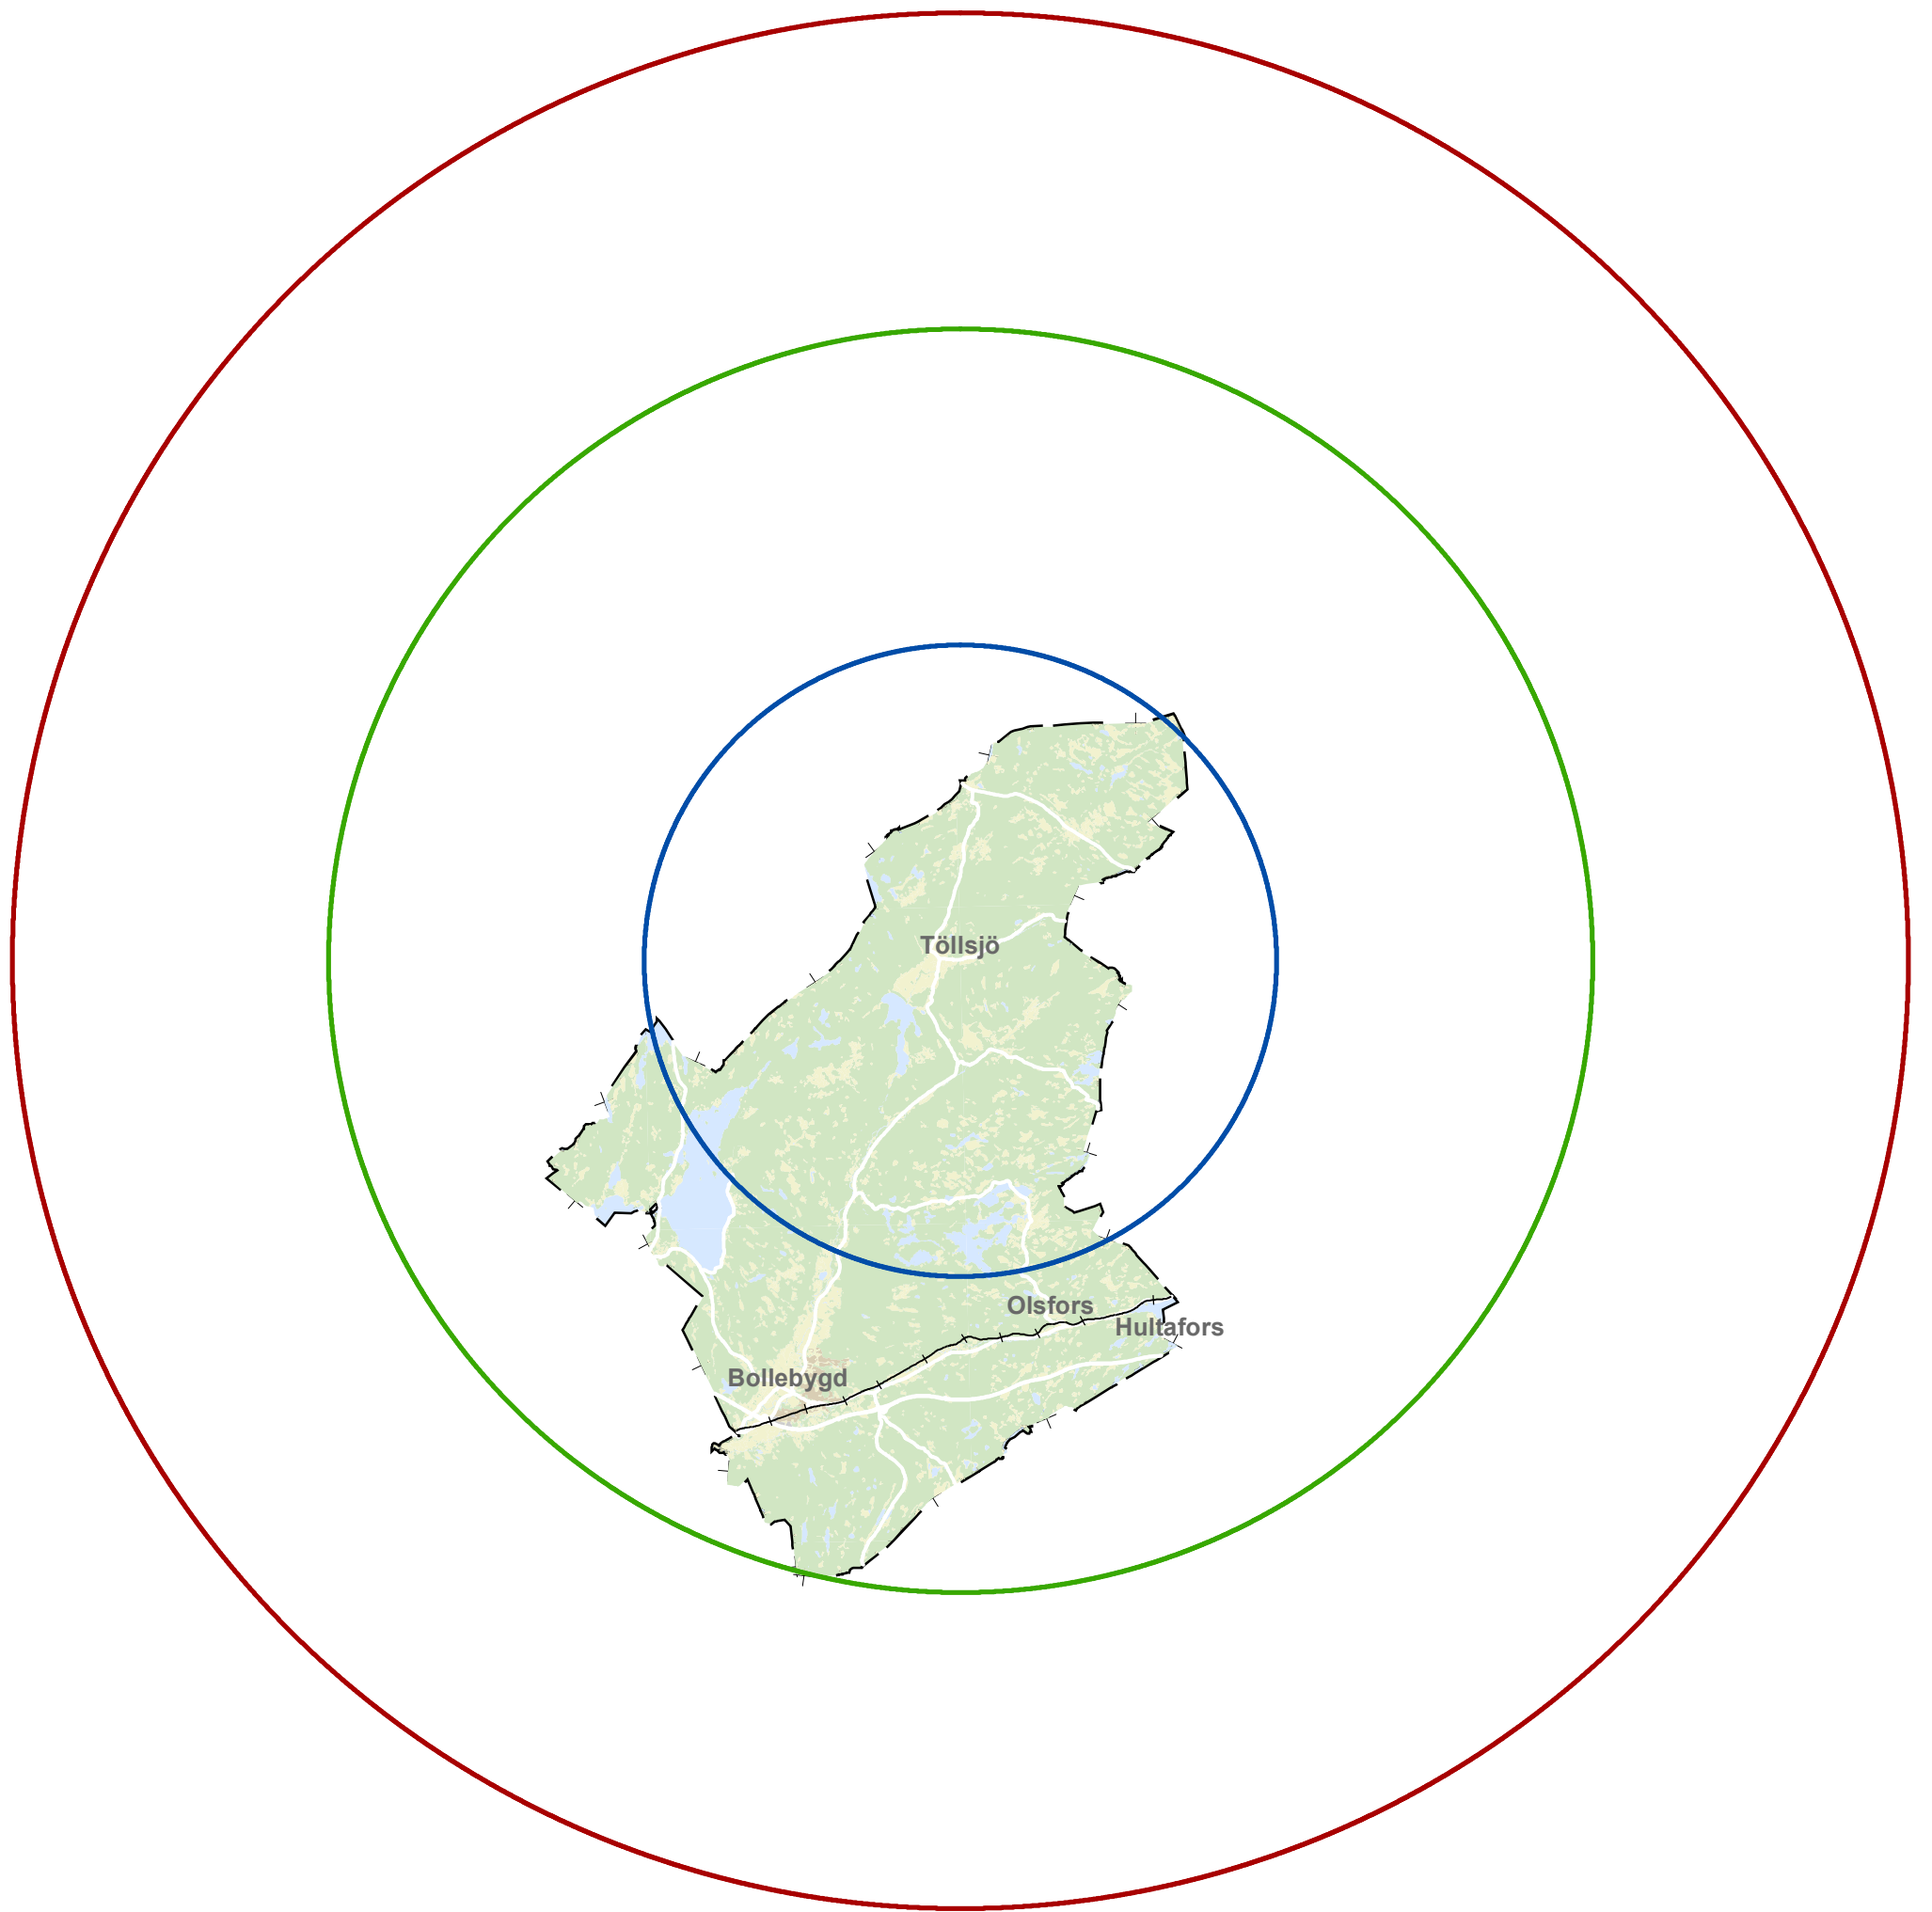

Töllsjö

Teckenförklaring

Avstånd

-  10 km
-  20 km
-  30 km