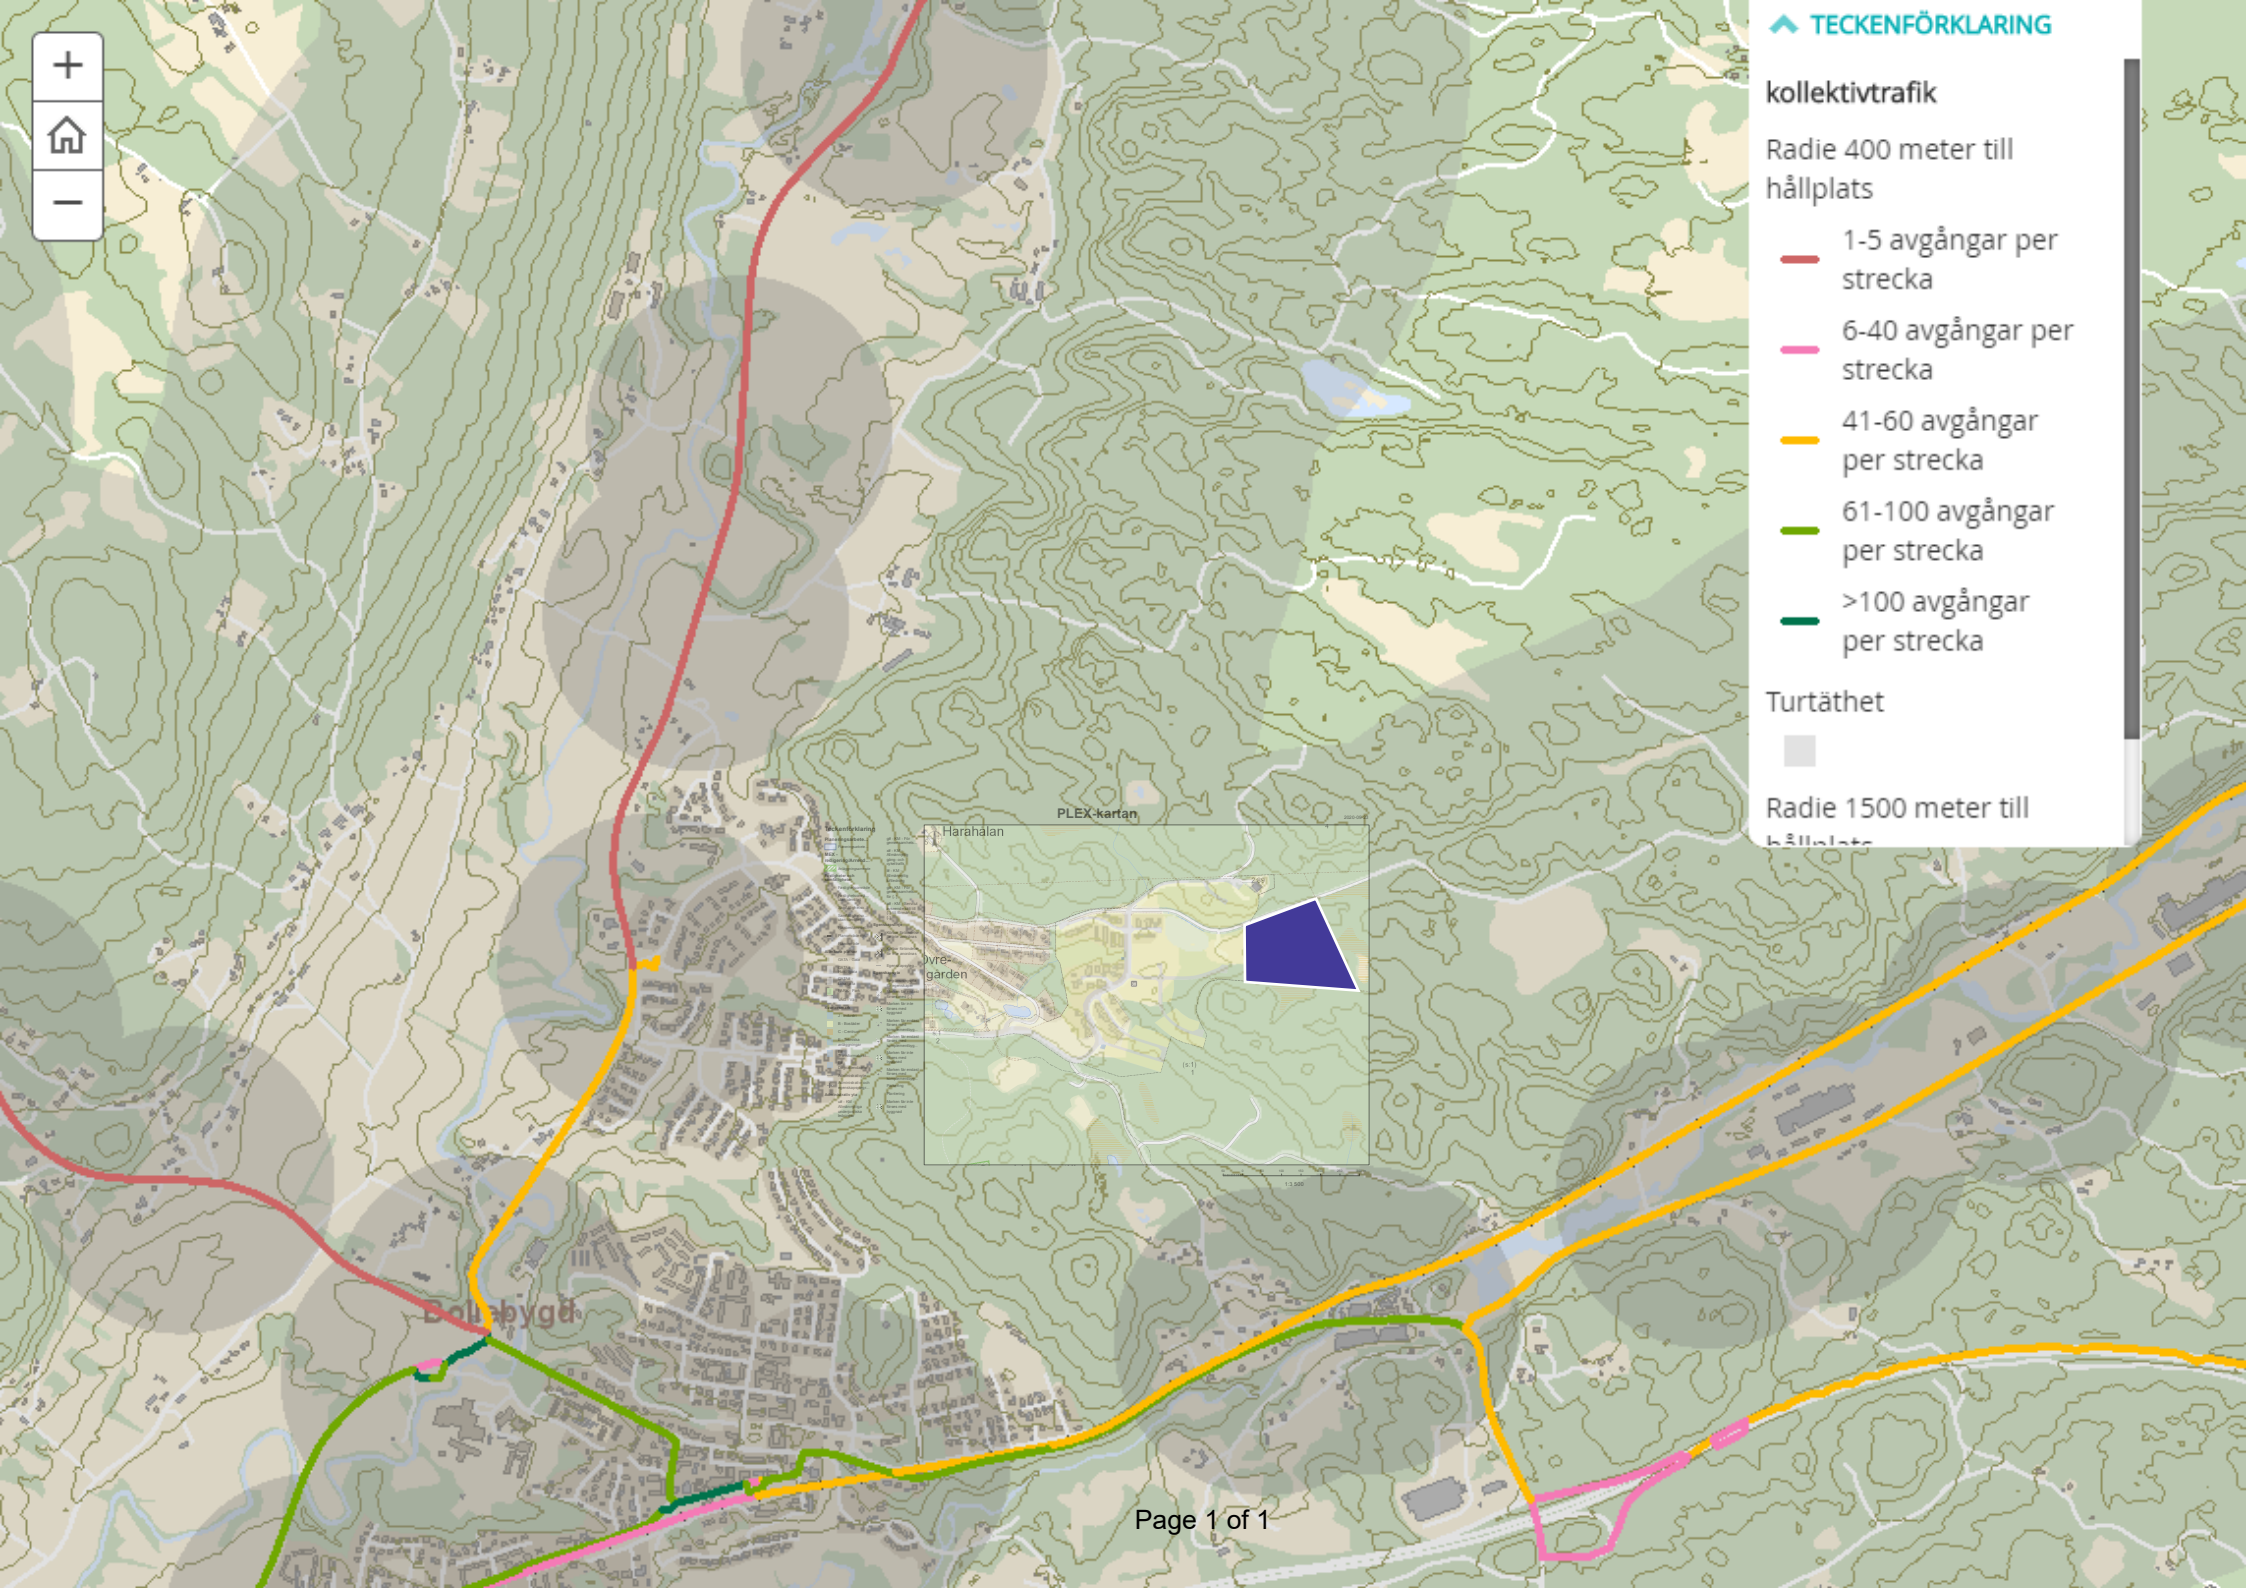

**TECKENFÖRKLARING**

**kollektivtrafik**

Radie 400 meter till hållplats

- 1-5 avgångar per strecka
- 6-40 avgångar per strecka
- 41-60 avgångar per strecka
- 61-100 avgångar per strecka
- >100 avgångar per strecka

Turtäthet

Radie 1500 meter till hållplats

Bollabygd