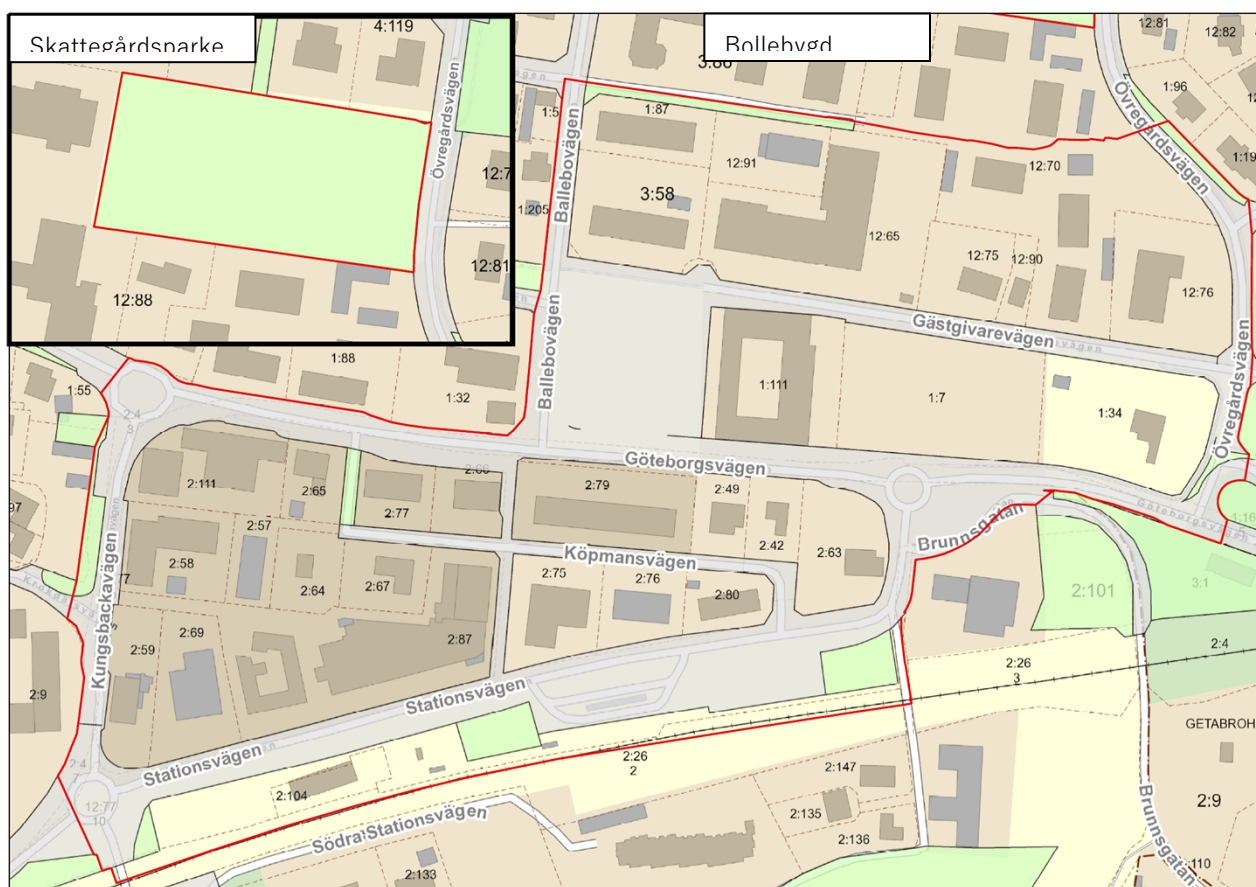

## Bilaga 2 Bollebygds kommuns lokala ordningsföreskrifter

Kartbilagor områden med förbud att förtära alkohol enligt § 13 lokala ordningsföreskrifter

- 1) Ett område som begränsas av Göteborgsvägen, Ballebovägen, Skattegårdsvägen, Övregårdsvägen, stationsområdet och Gästgivaretorget (Bollebygd centrum)
- 2) Skattegårdsparken

## Bilaga 2 Bollebygds kommuns lokala ordningsföreskrifter

Kartbilagor områden med förbud att förtära alkohol enligt § 13 lokala ordningsföreskrifter