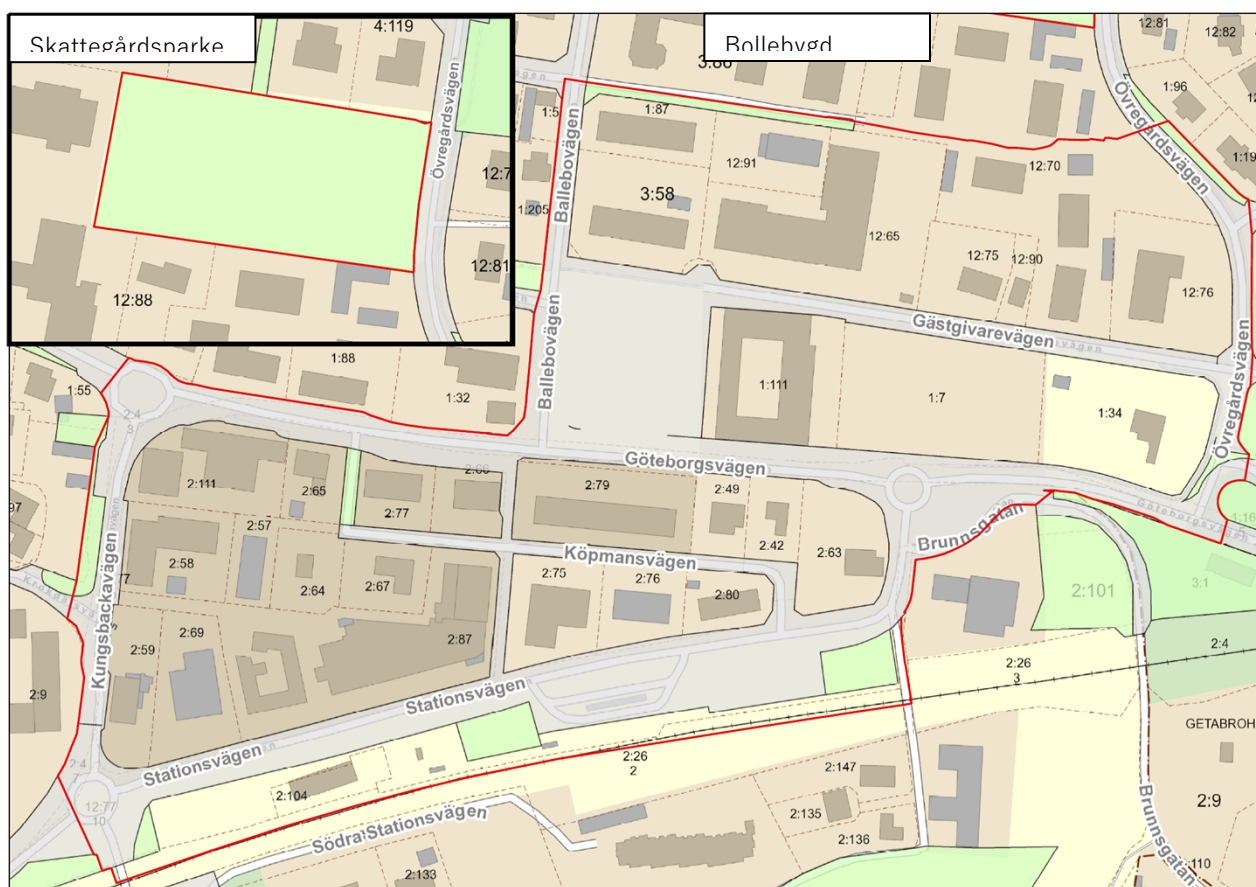

## Bilaga 2 Bollebygds kommuns lokala ordningsföreskrifter

Kartbilagor områden med förbud att förtära alkohol enligt § 13 lokala ordningsföreskrifter

- 1) Ett område som begränsas av Göteborgsvägen, Ballebovägen, Skattegårdsvägen, Övregårdsvägen, stationsområdet och Gästgivaretorget (Bollebygd centrum)
- 2) Skattegårdsparken