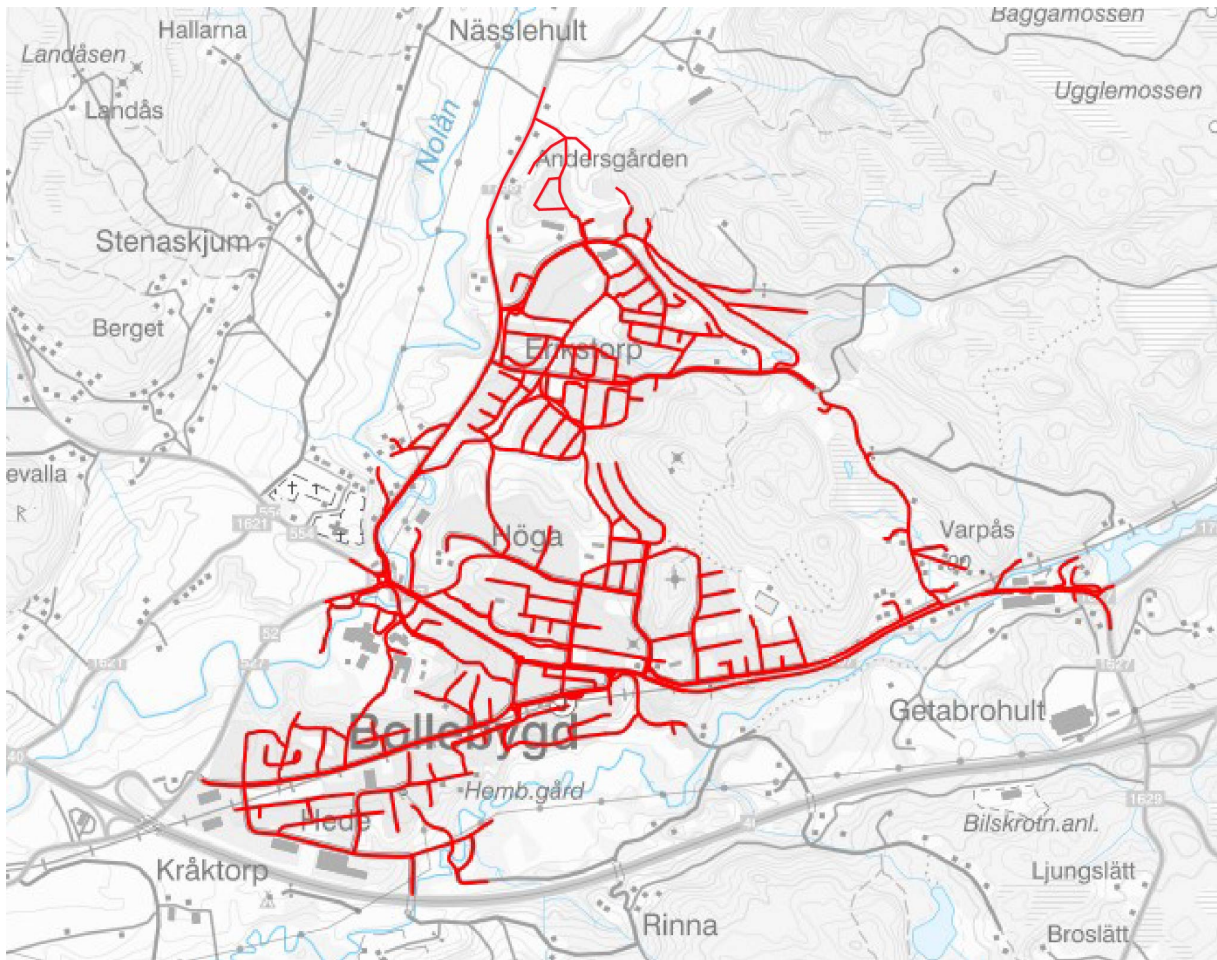

Bilaga 2

Tättbebyggt område Bollebygd enligt förslaget till beslut. (Originalkarta hämtad från NVDB, tillägg gjorda av samhällsbyggnadsförvaltningen)