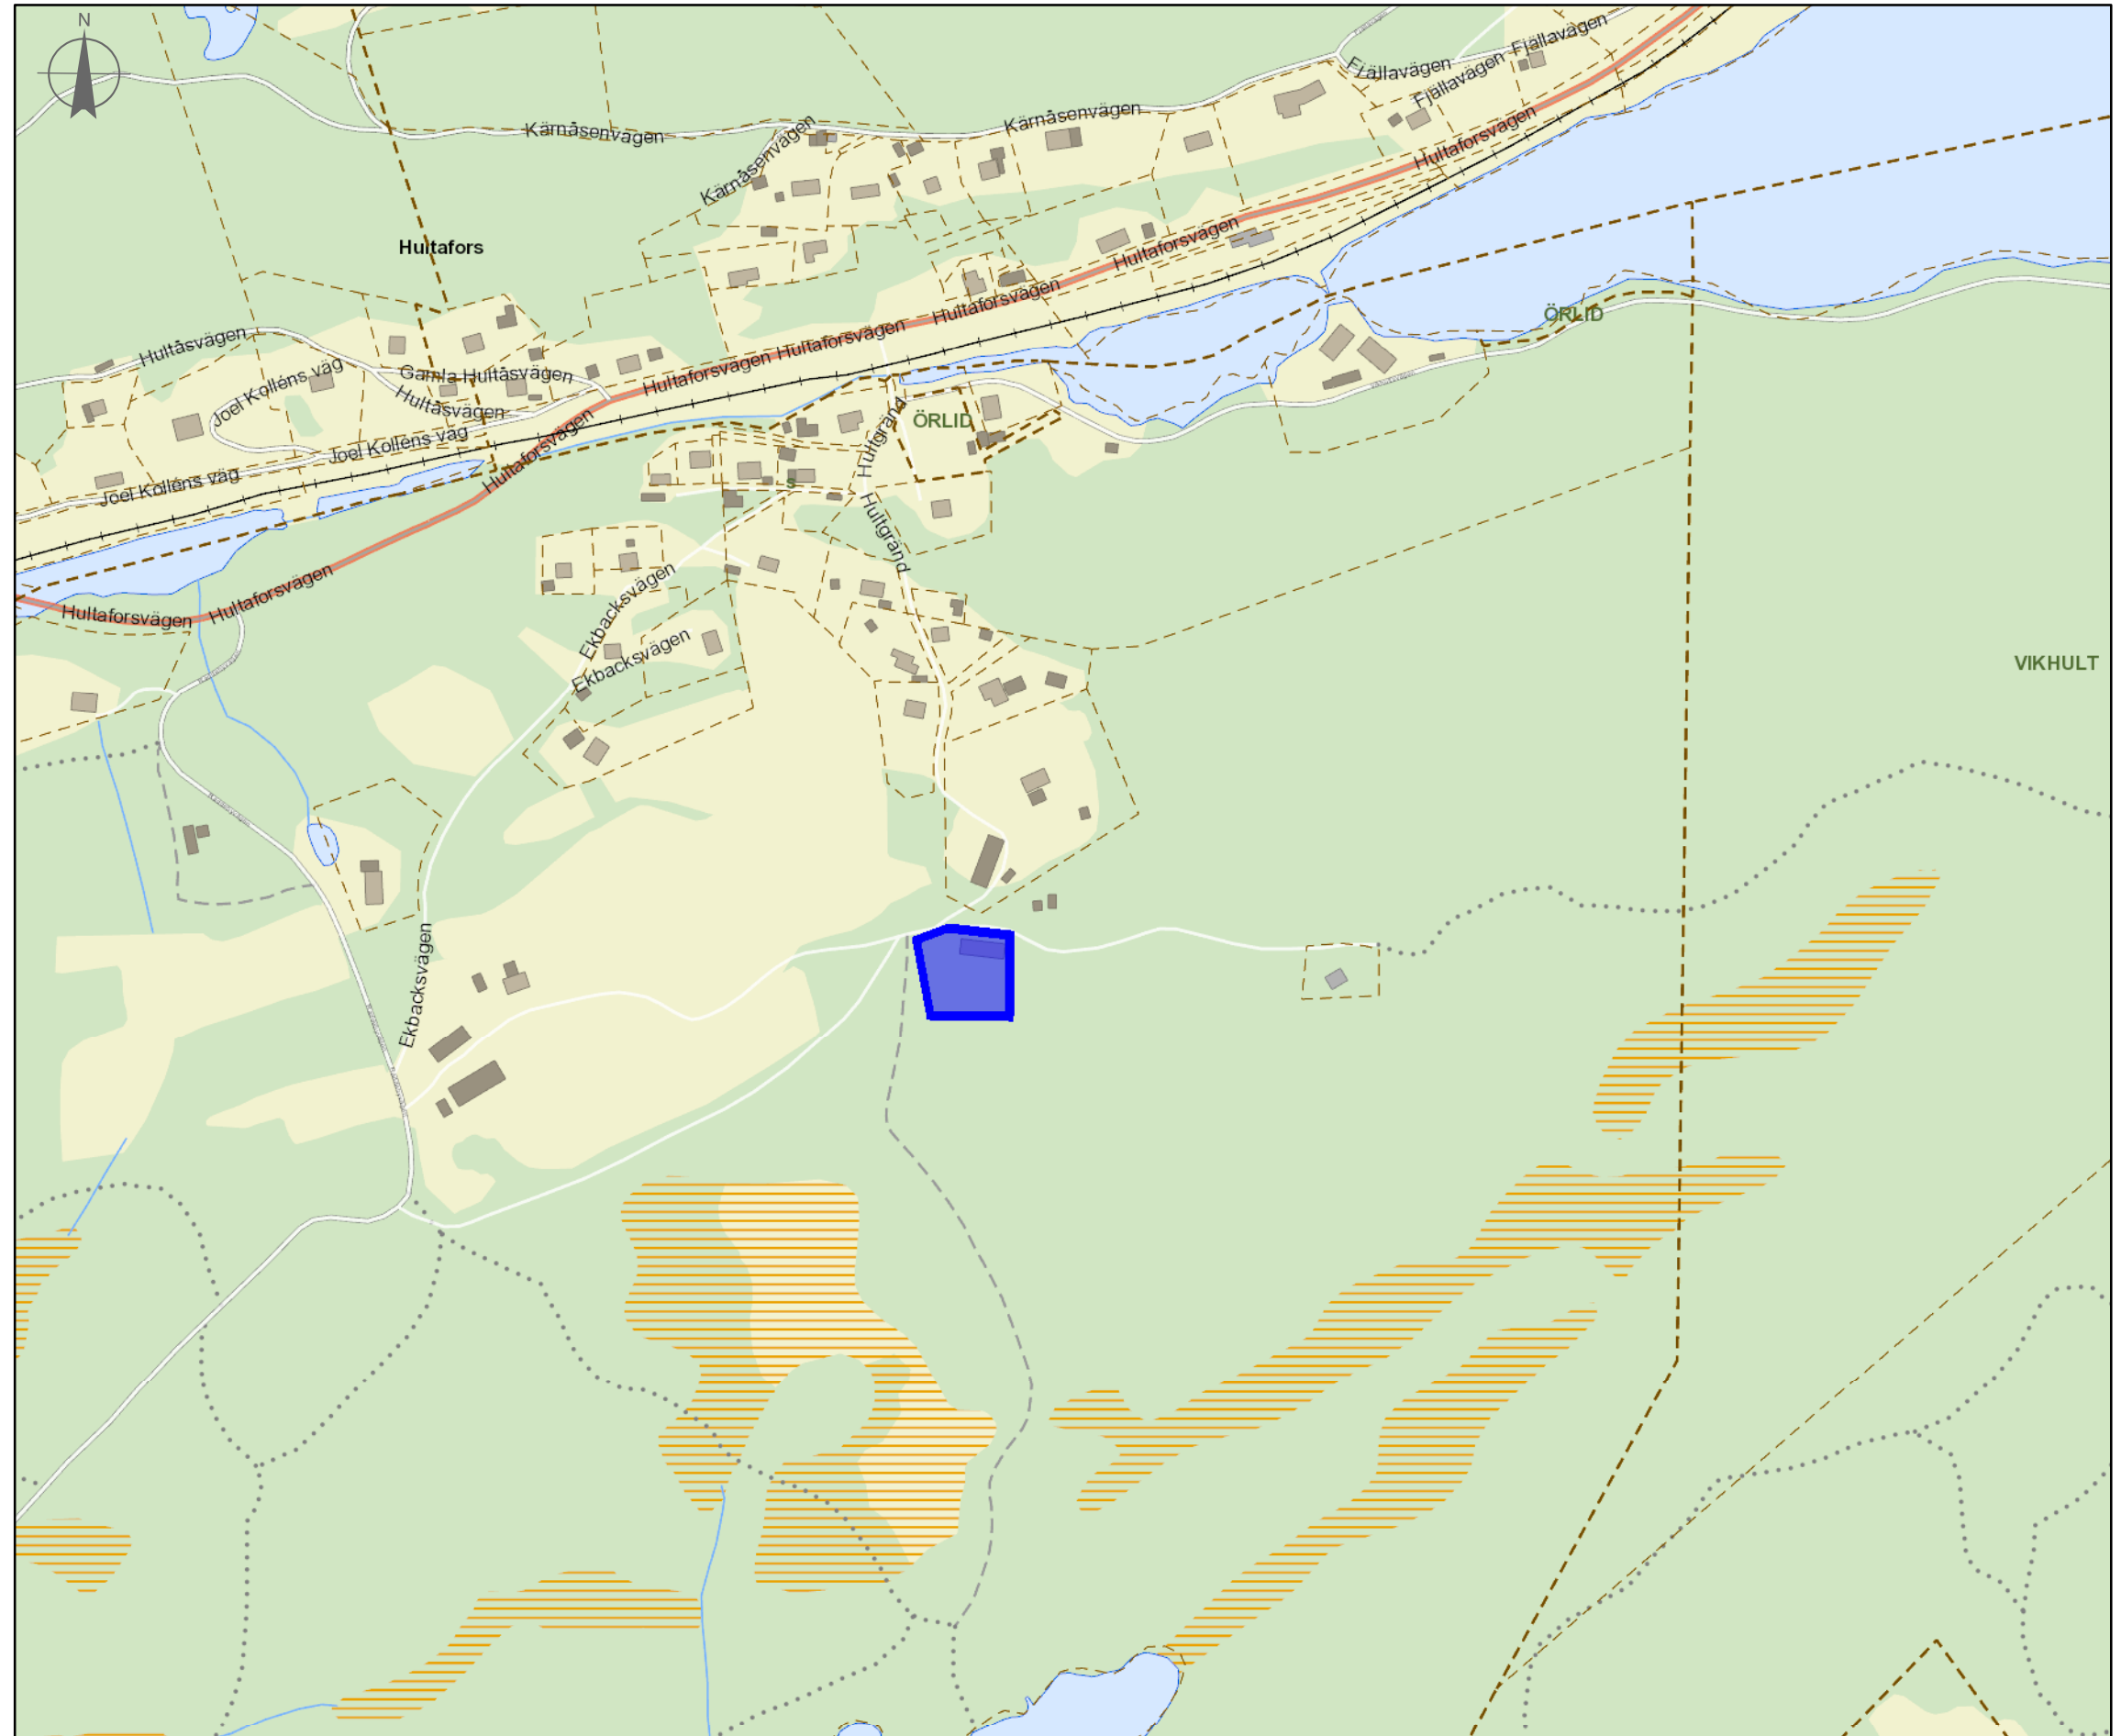

# Karta Hultet 2:63

2024-10-10

## Teckenförklaring

### Gränser

-  Fastighetsgräns
-  Fiskegräns
-  Kvartersgräns
-  Traktgräns
-  Fastigheter

50 0 50 100 150 200 250 300 350 m

1:4 000