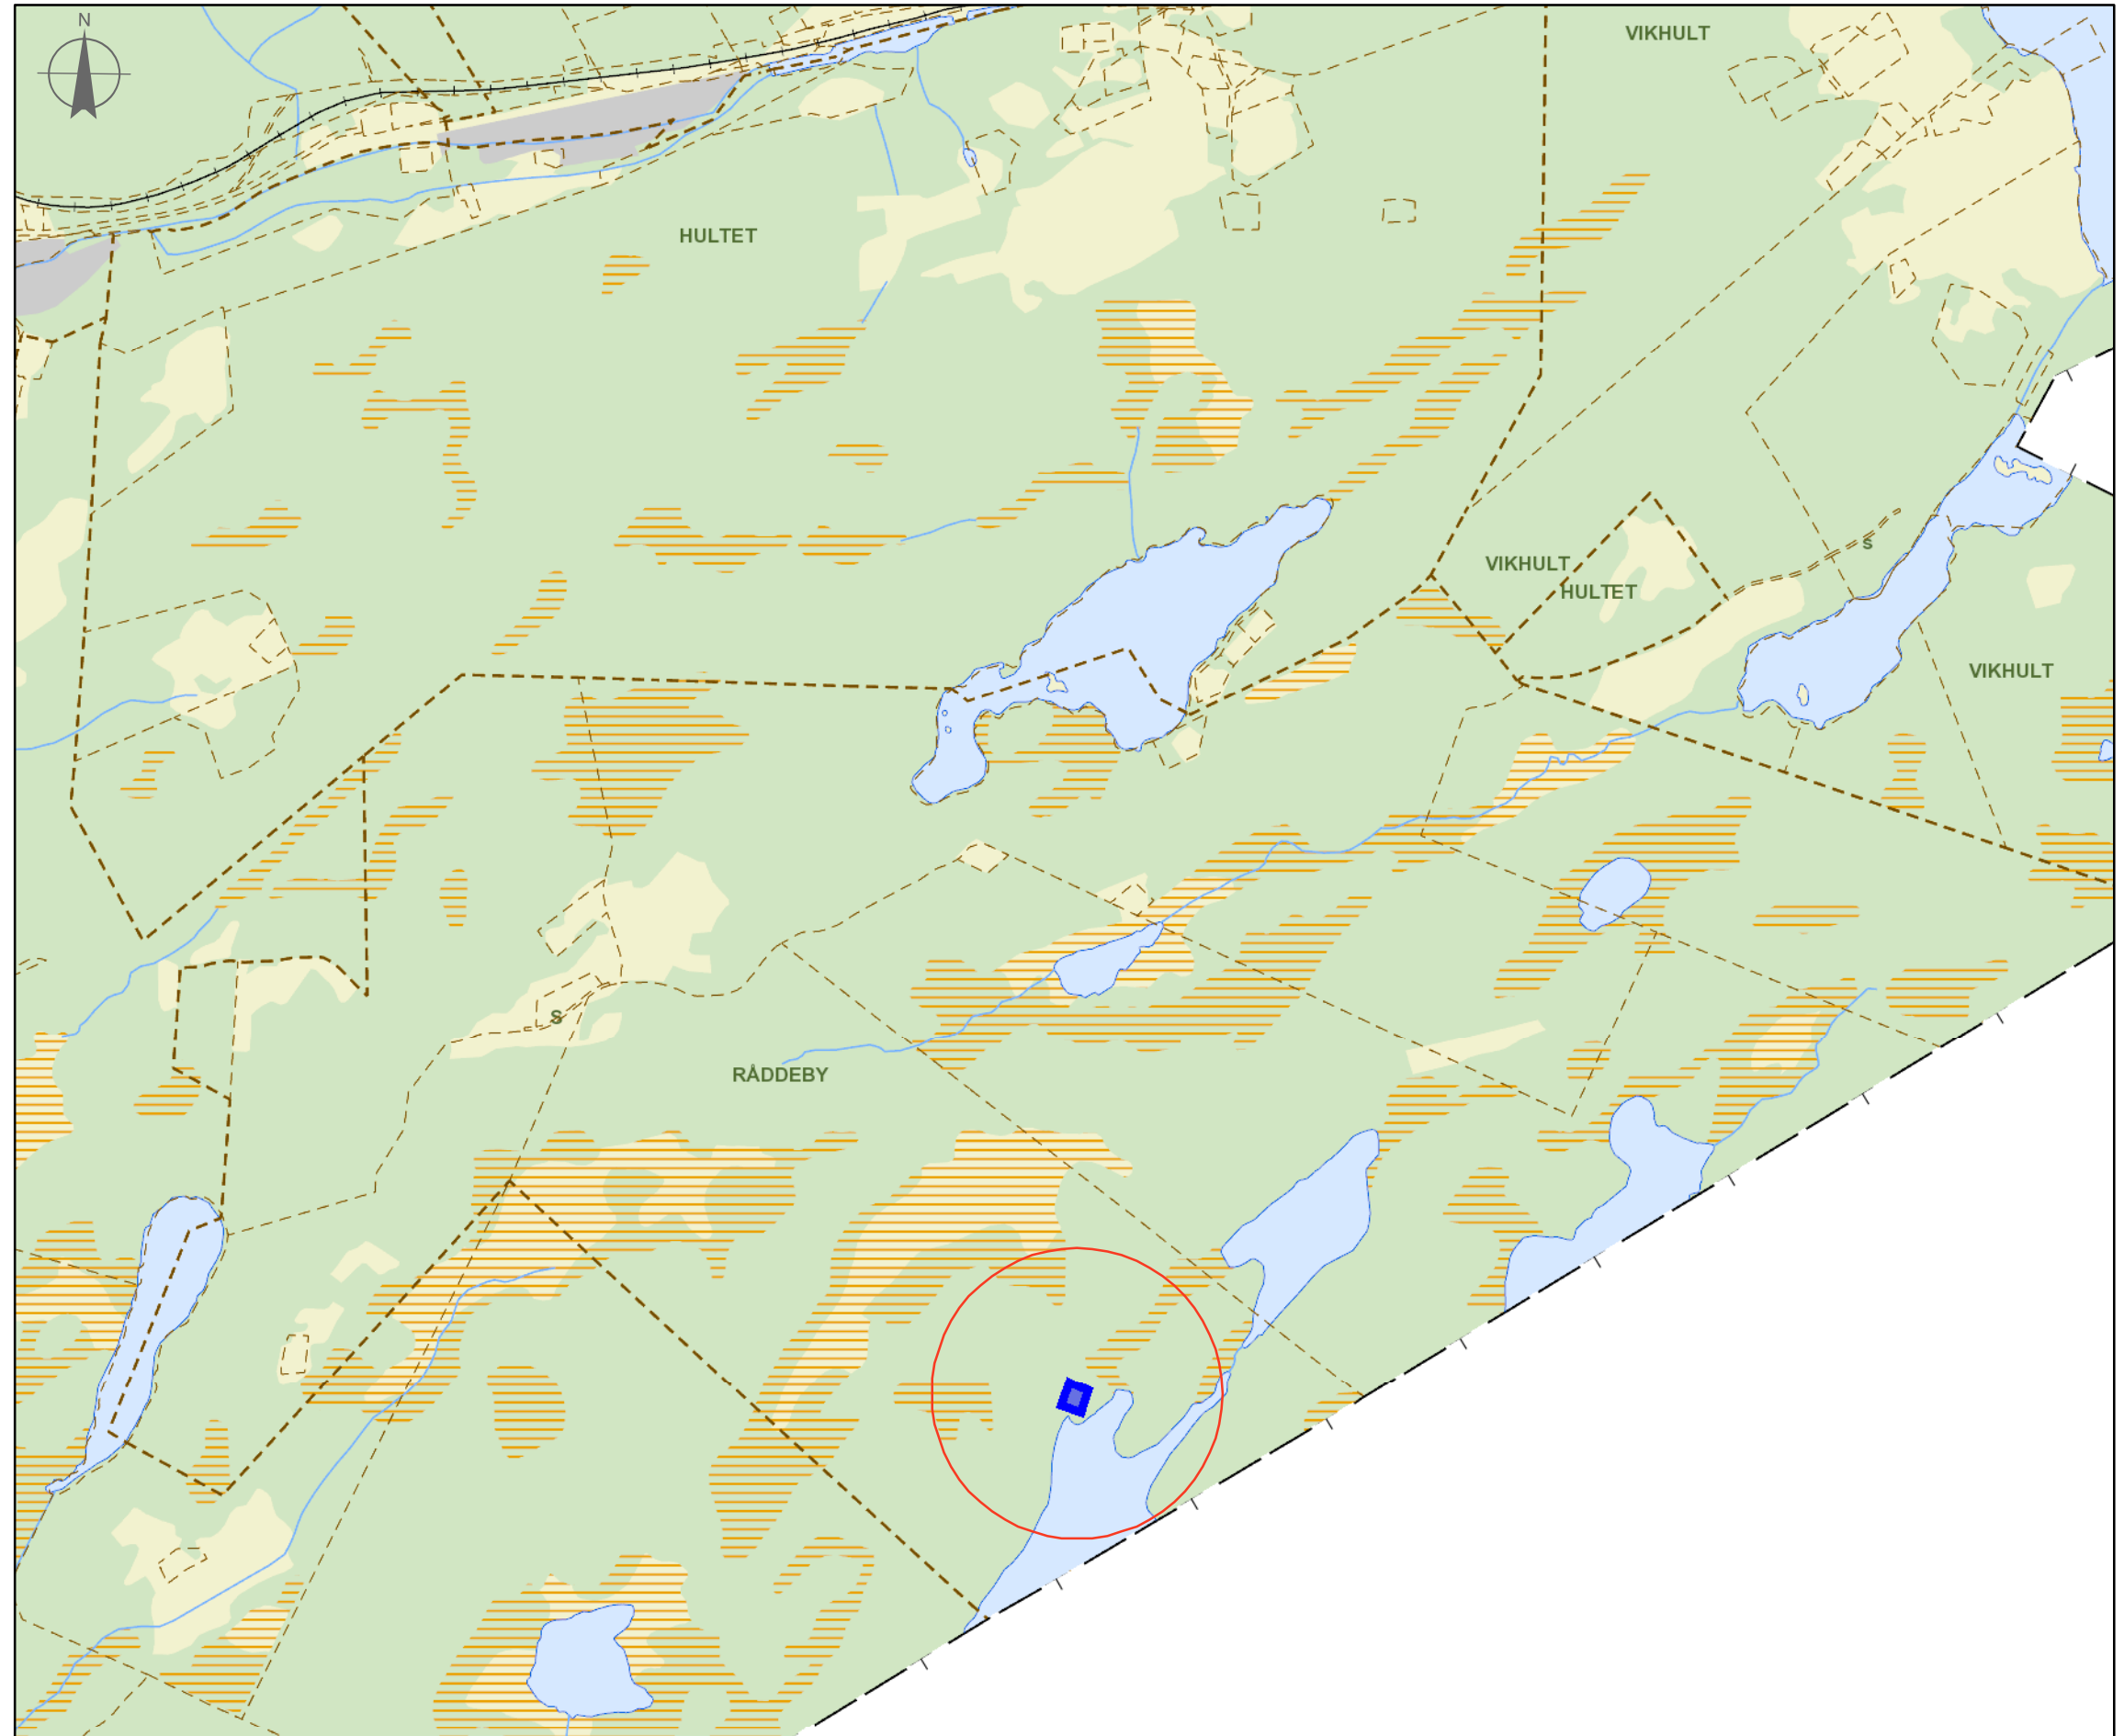

Fastighetskarta Råddeby 1:10

2025-02-03

Teckenförklaring

Sök fastighet med ytor - utan indata

 Sök fastighet med ytor - utan indata

 Sök fastighet med ytor

 Text storskalig

Gränser

 Fastighetsgräns

 Fiskegräns

 Kvartersgräns

 Traktgräns

 Fastigheter

50 0 50 100 150 200 250 300 350 400 450 500 550 600 650 700 750 800 850 900 m

1:9 500