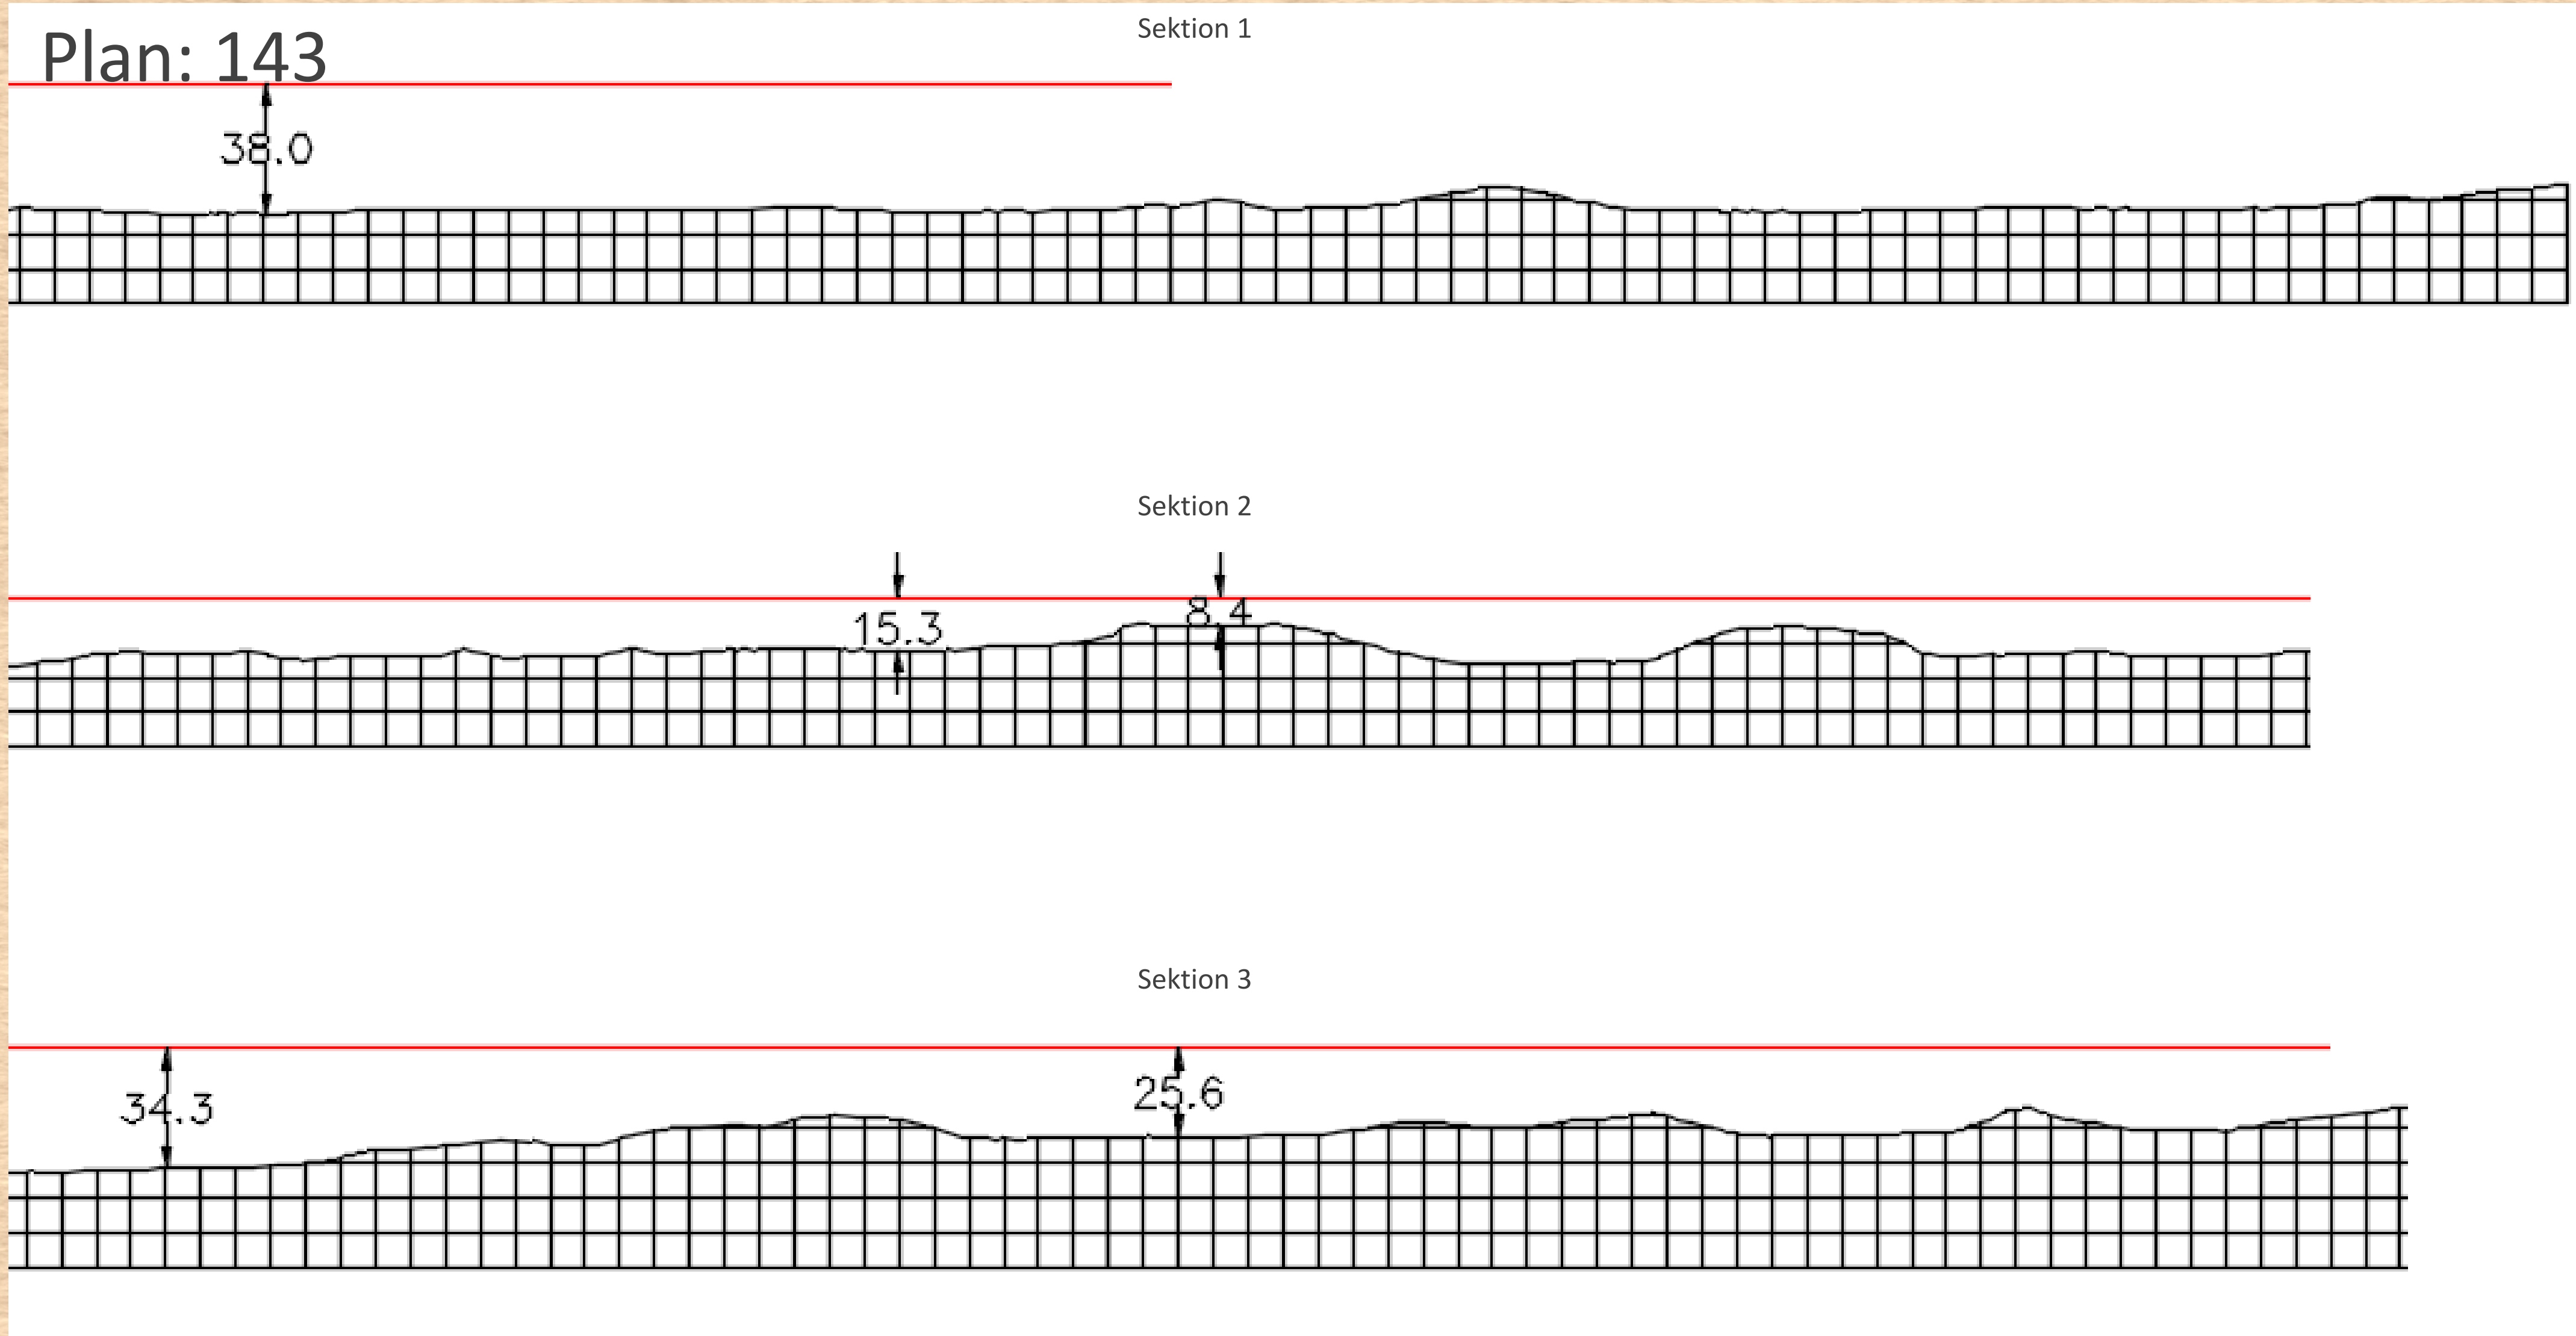

Buagärde - höjd

Plan: 143

Plan: 143

Buagärde - naturvärden

Buagärde - naturvärden

FRAKTKEDJAN VÄST