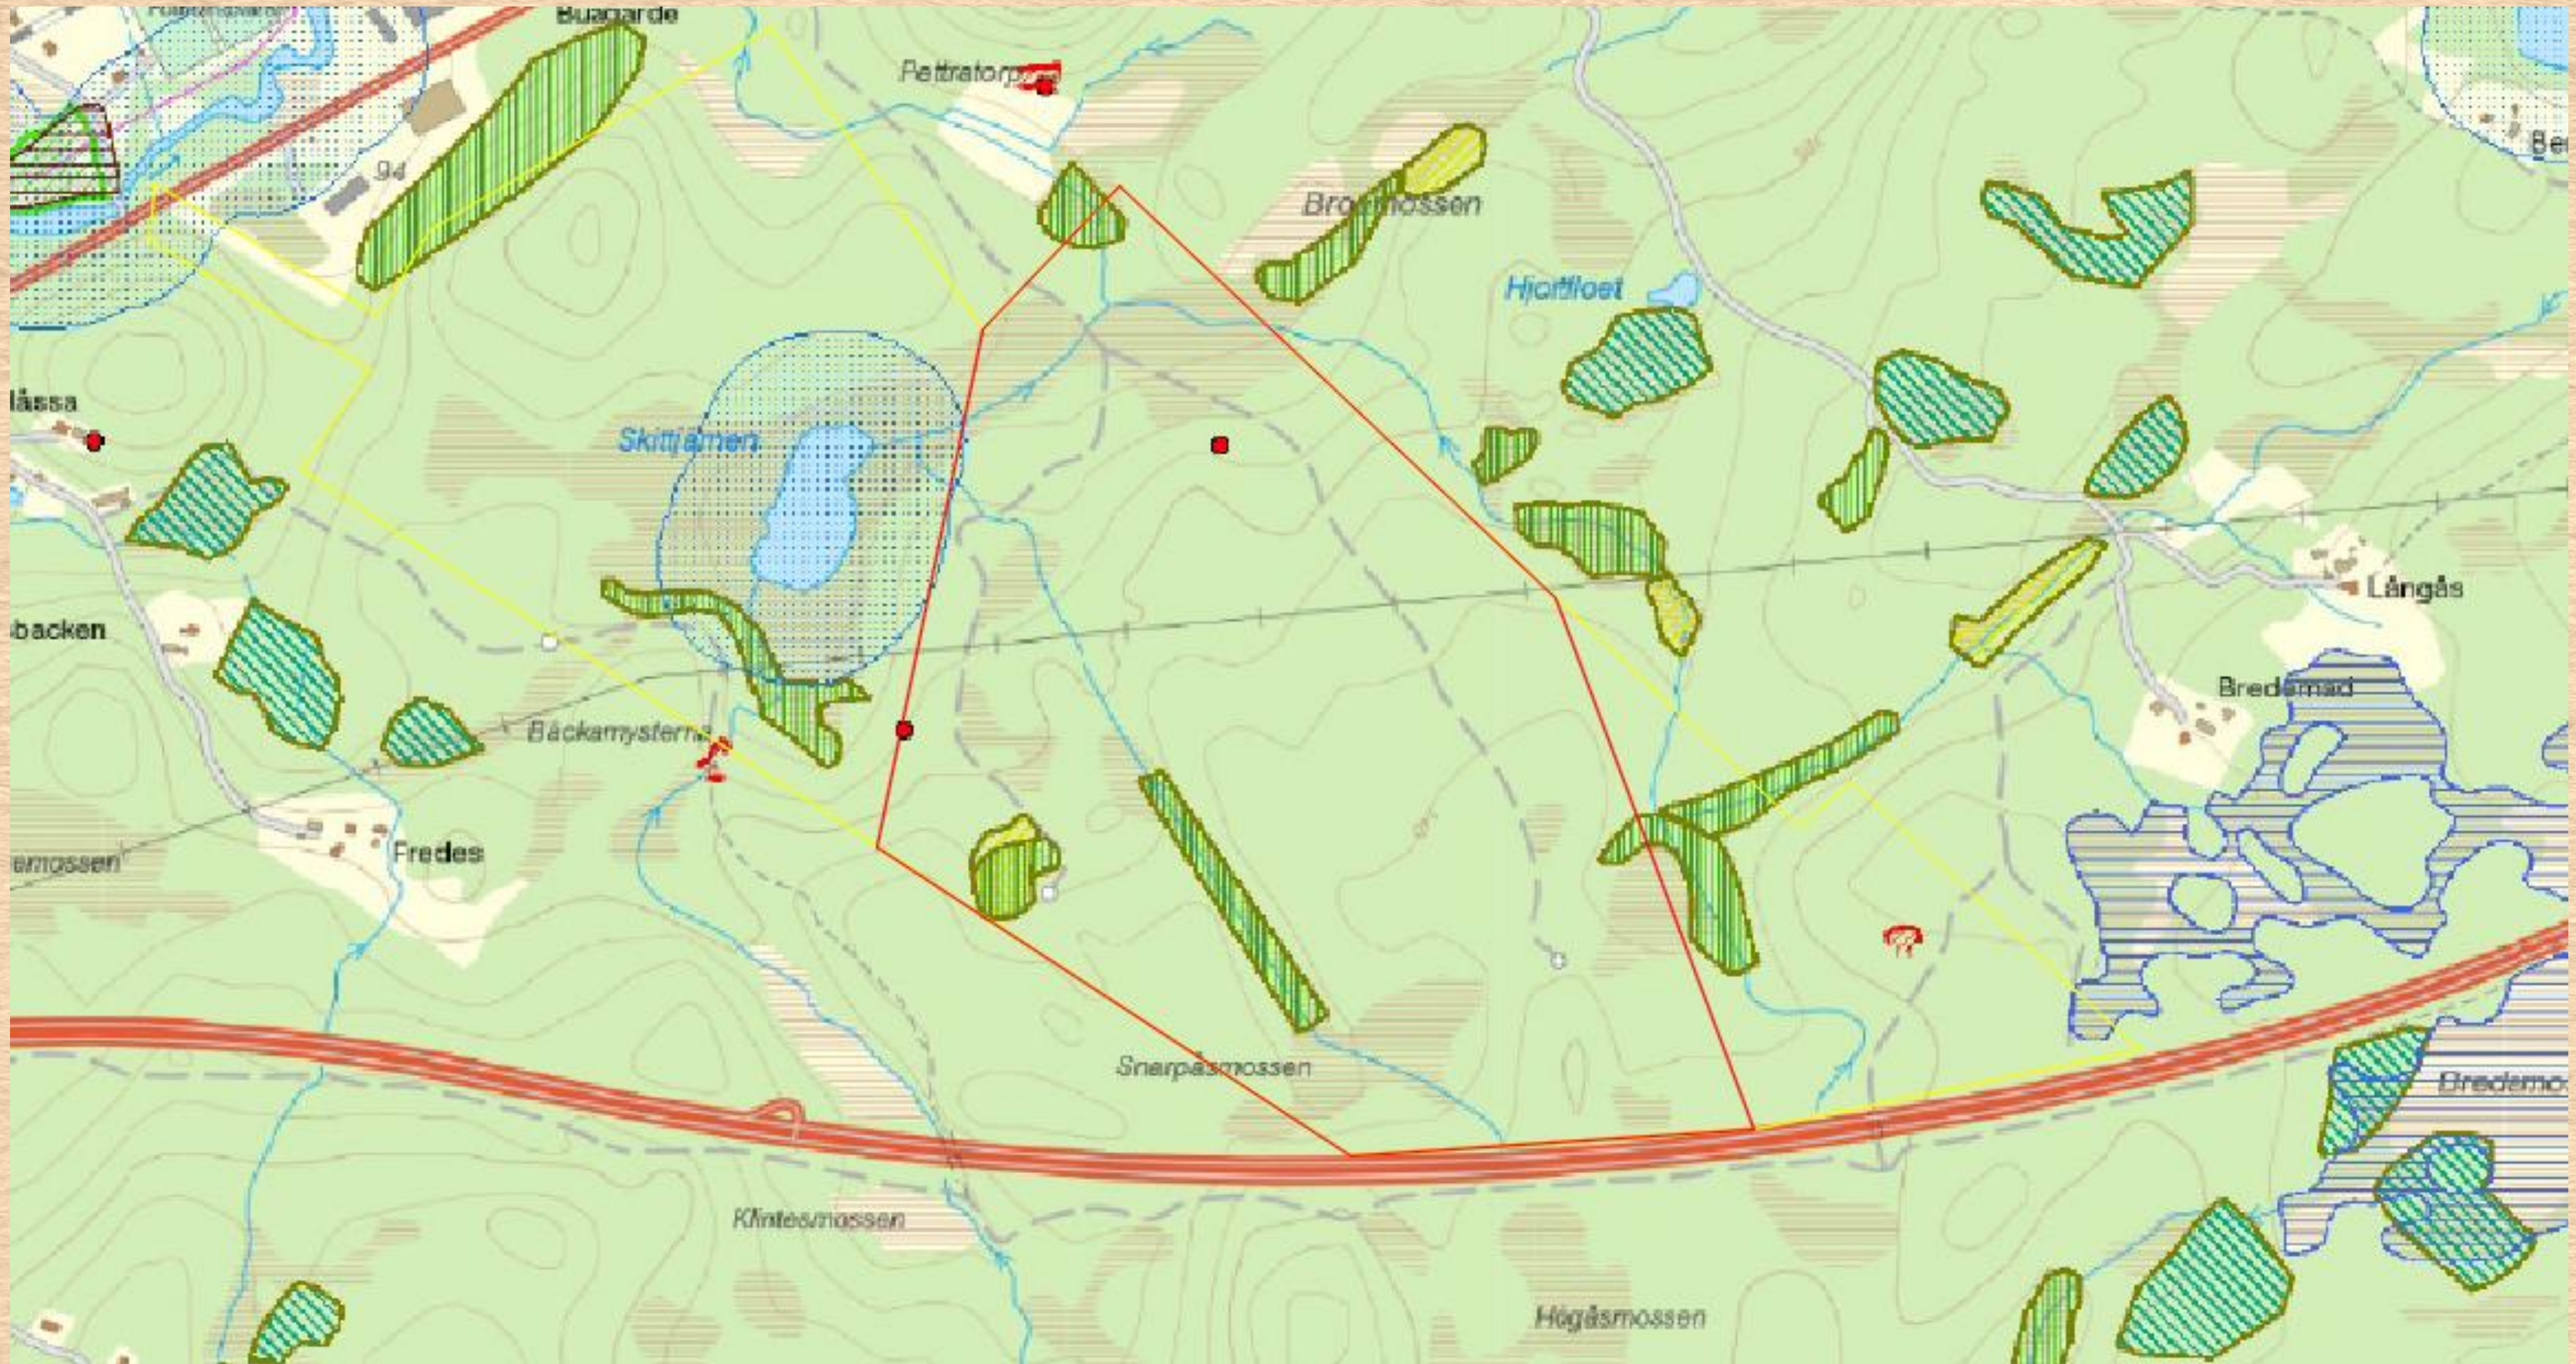

Buagärde - höjd

Plan: 143

Plan: 143

Buagärde - naturvärden

Buagärde - naturvärden

FRAKTKEDJAN VÄST