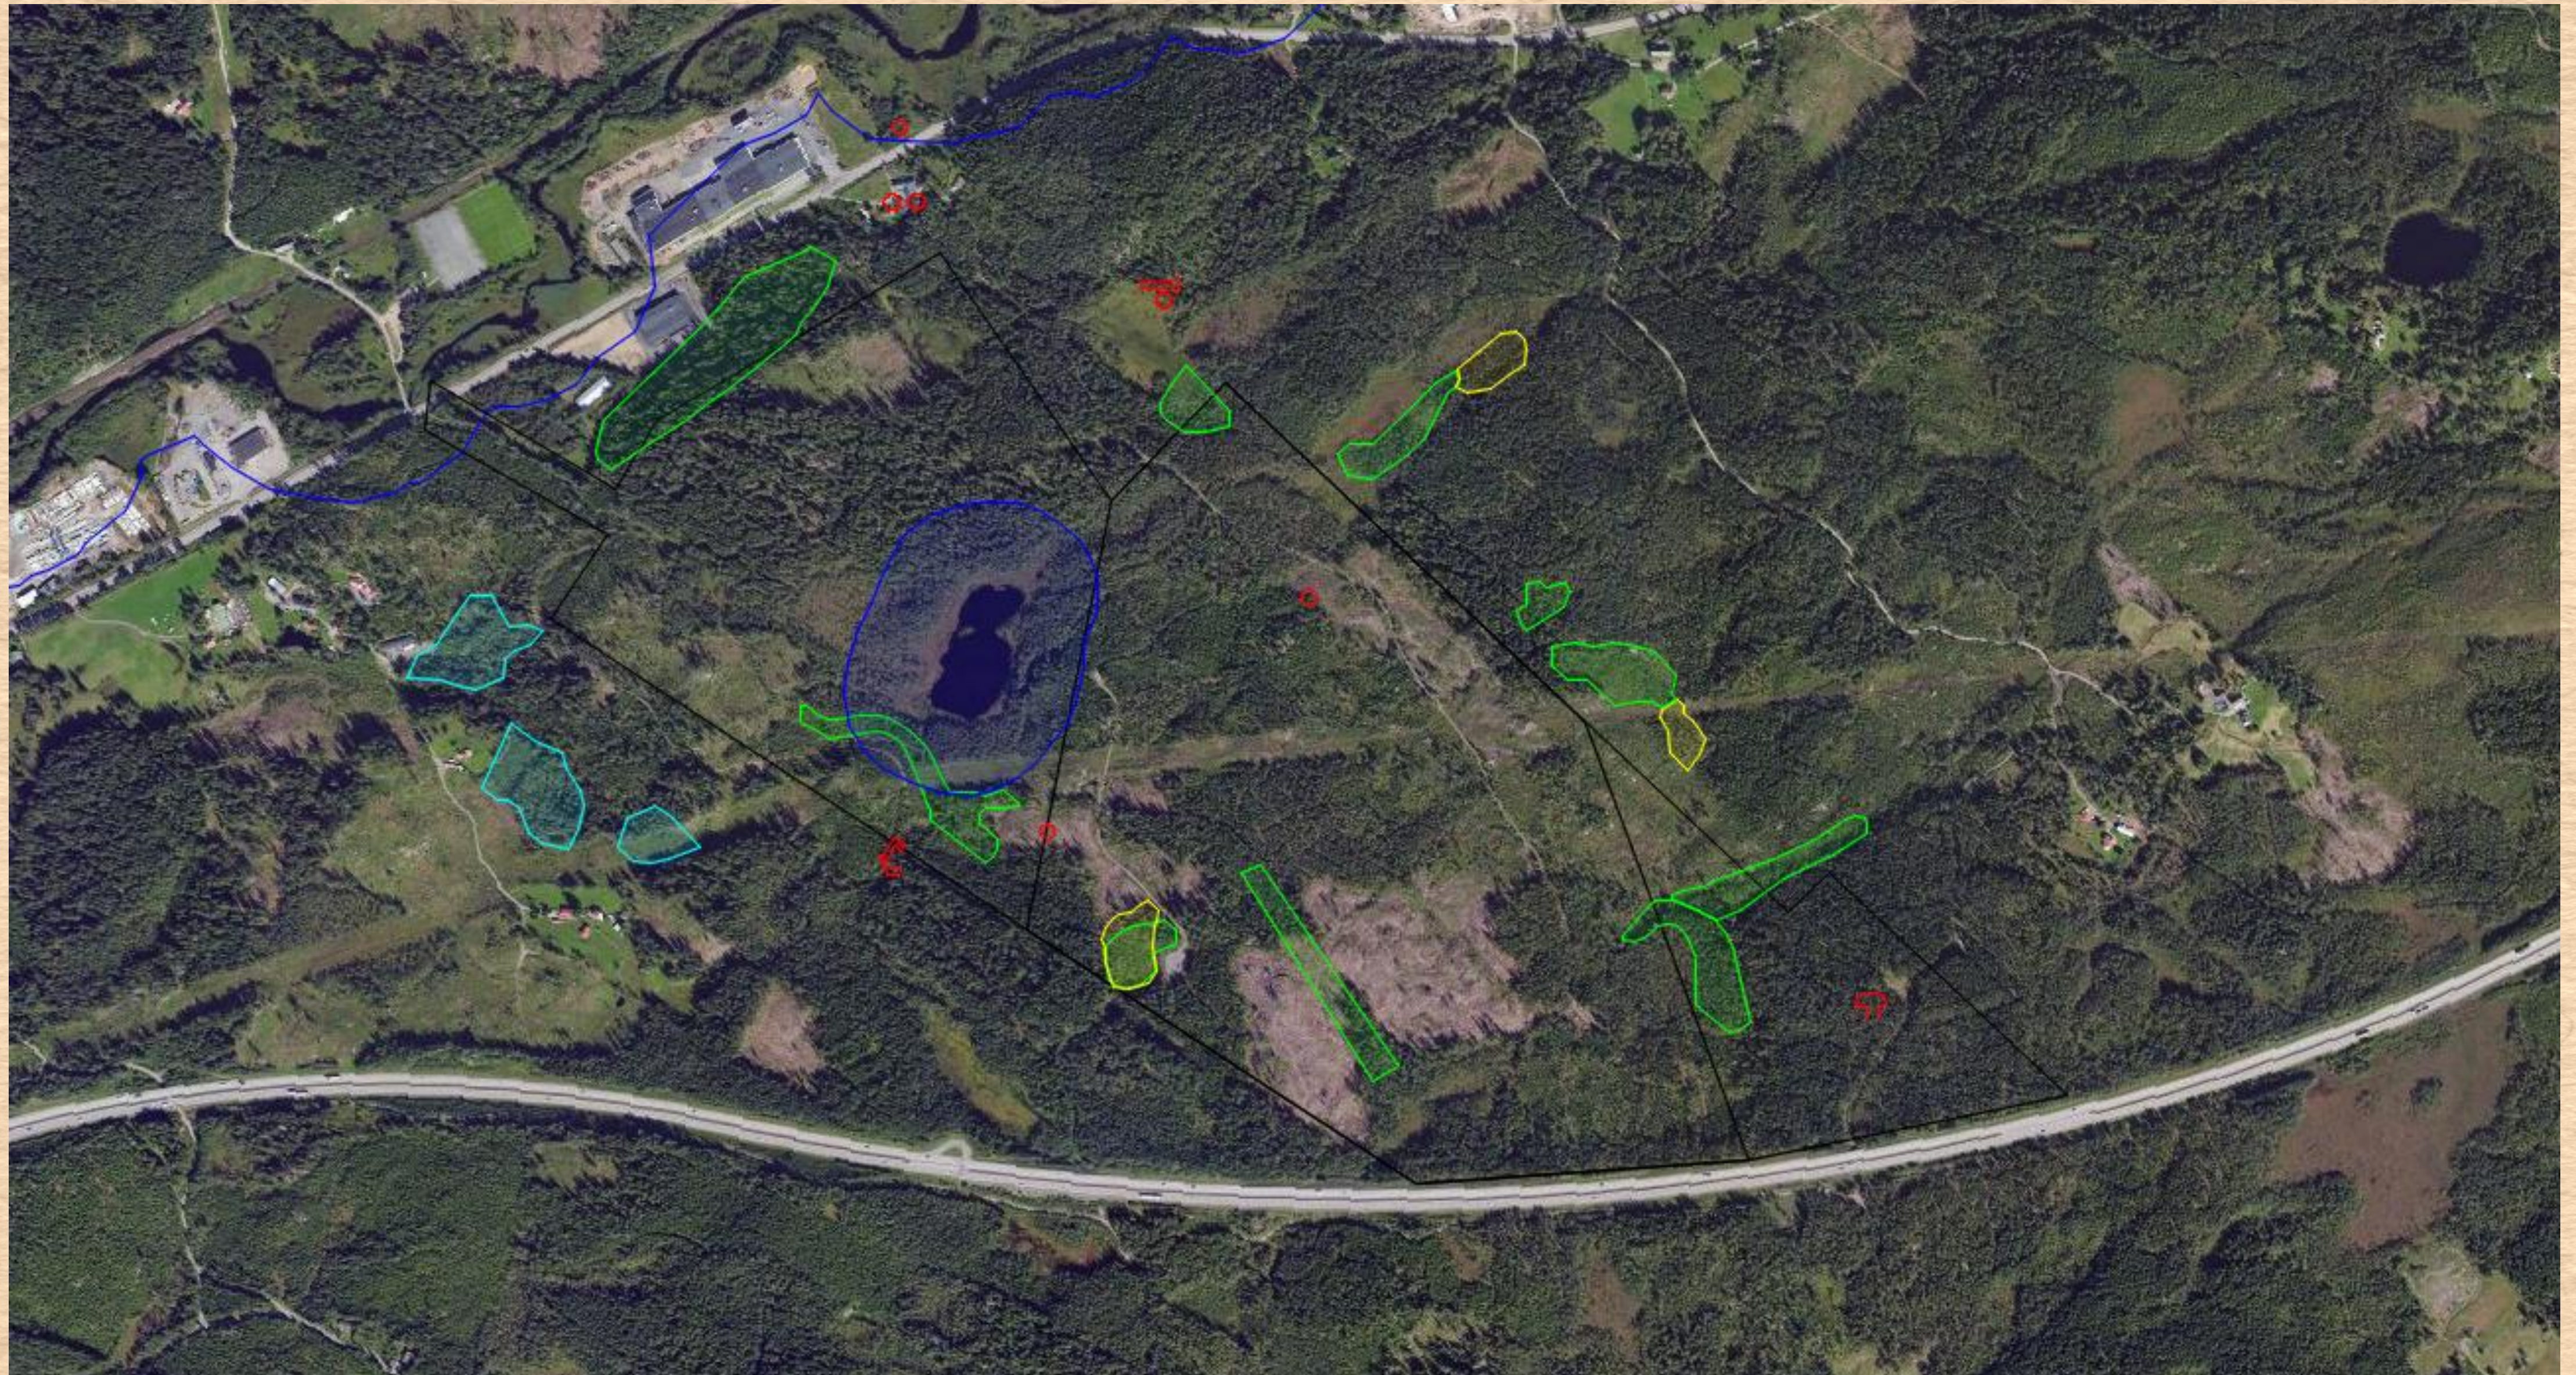

Syftet med verksamheten är att ta tillvara på schaktmassor i regionen och förädla råmark till industritomter.

På tomterna i Buagärde/Råssa vill vi både ta emot massor för att färdigställa fastigheten samt bedriva recycling för behovet i området.

Buagärde - höjd

Plan: 143

Plan: 143

Buagärde - naturvärden

Buagärde - naturvärden

FRAKTKEDJAN VÄST