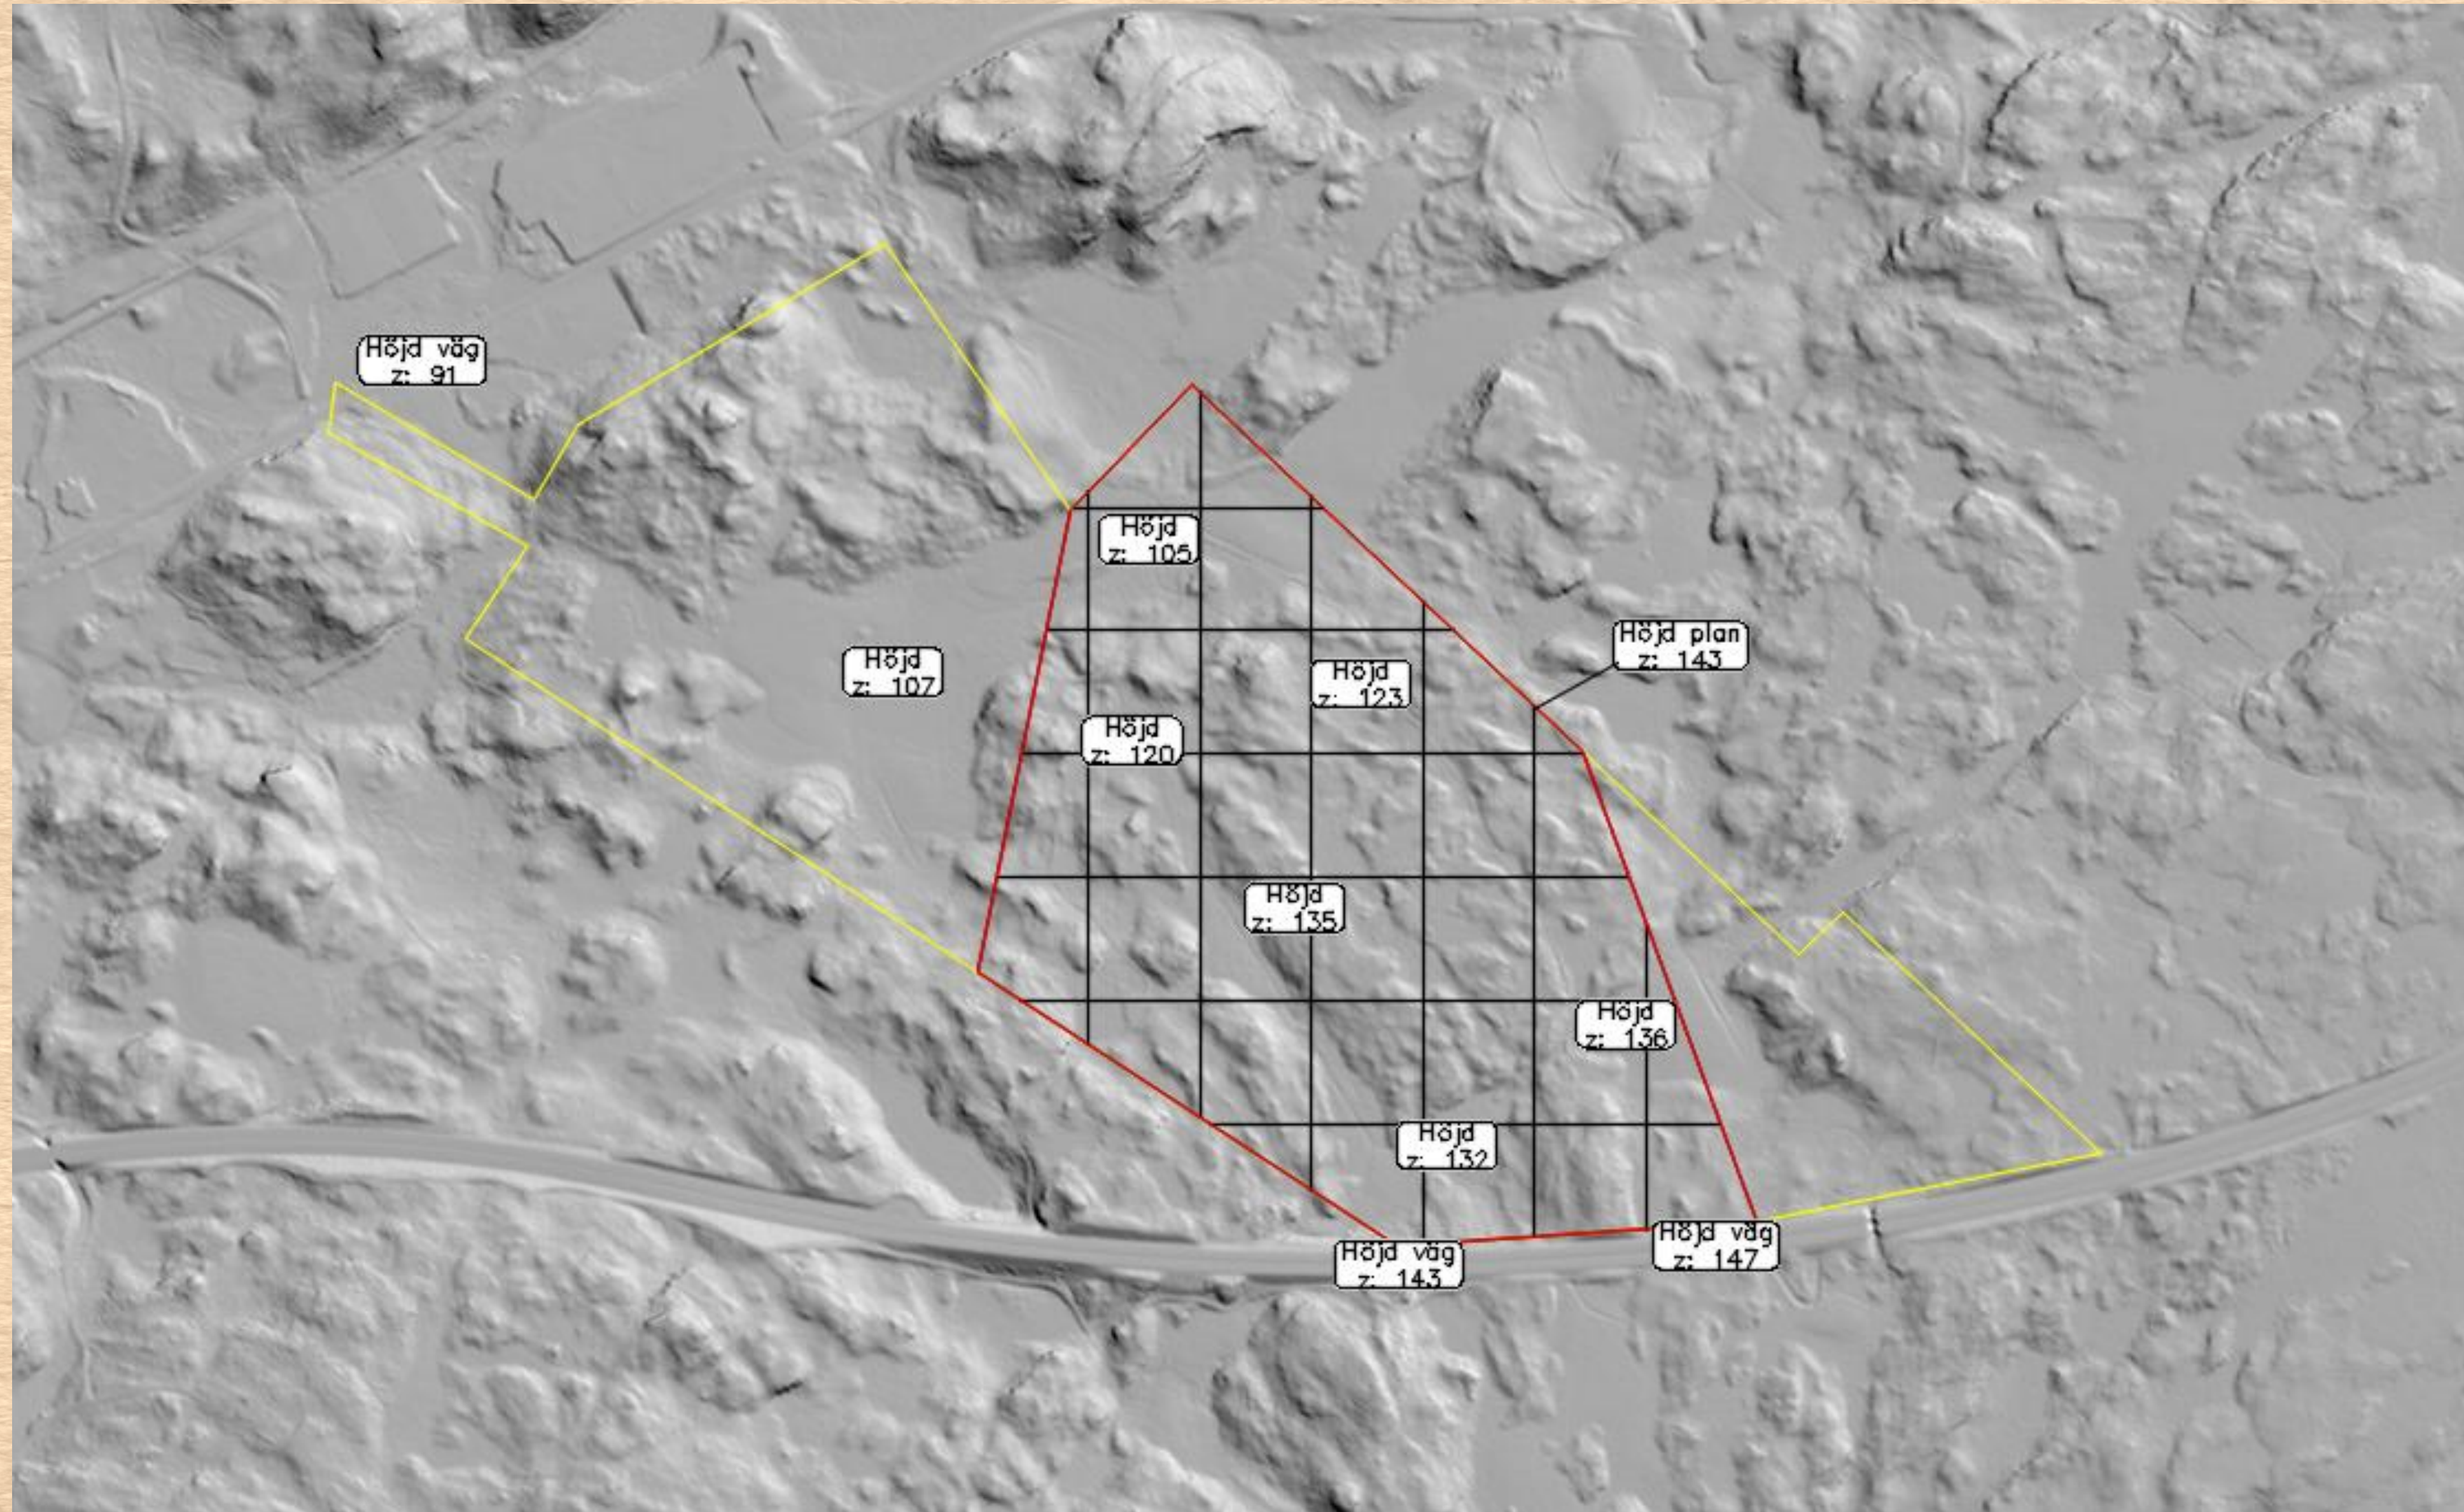

Buagärde - höjd

Plan: 143

Plan: 143

Buagärde - naturvärden

Buagärde - naturvärden

FRAKTKEDJAN VÄST