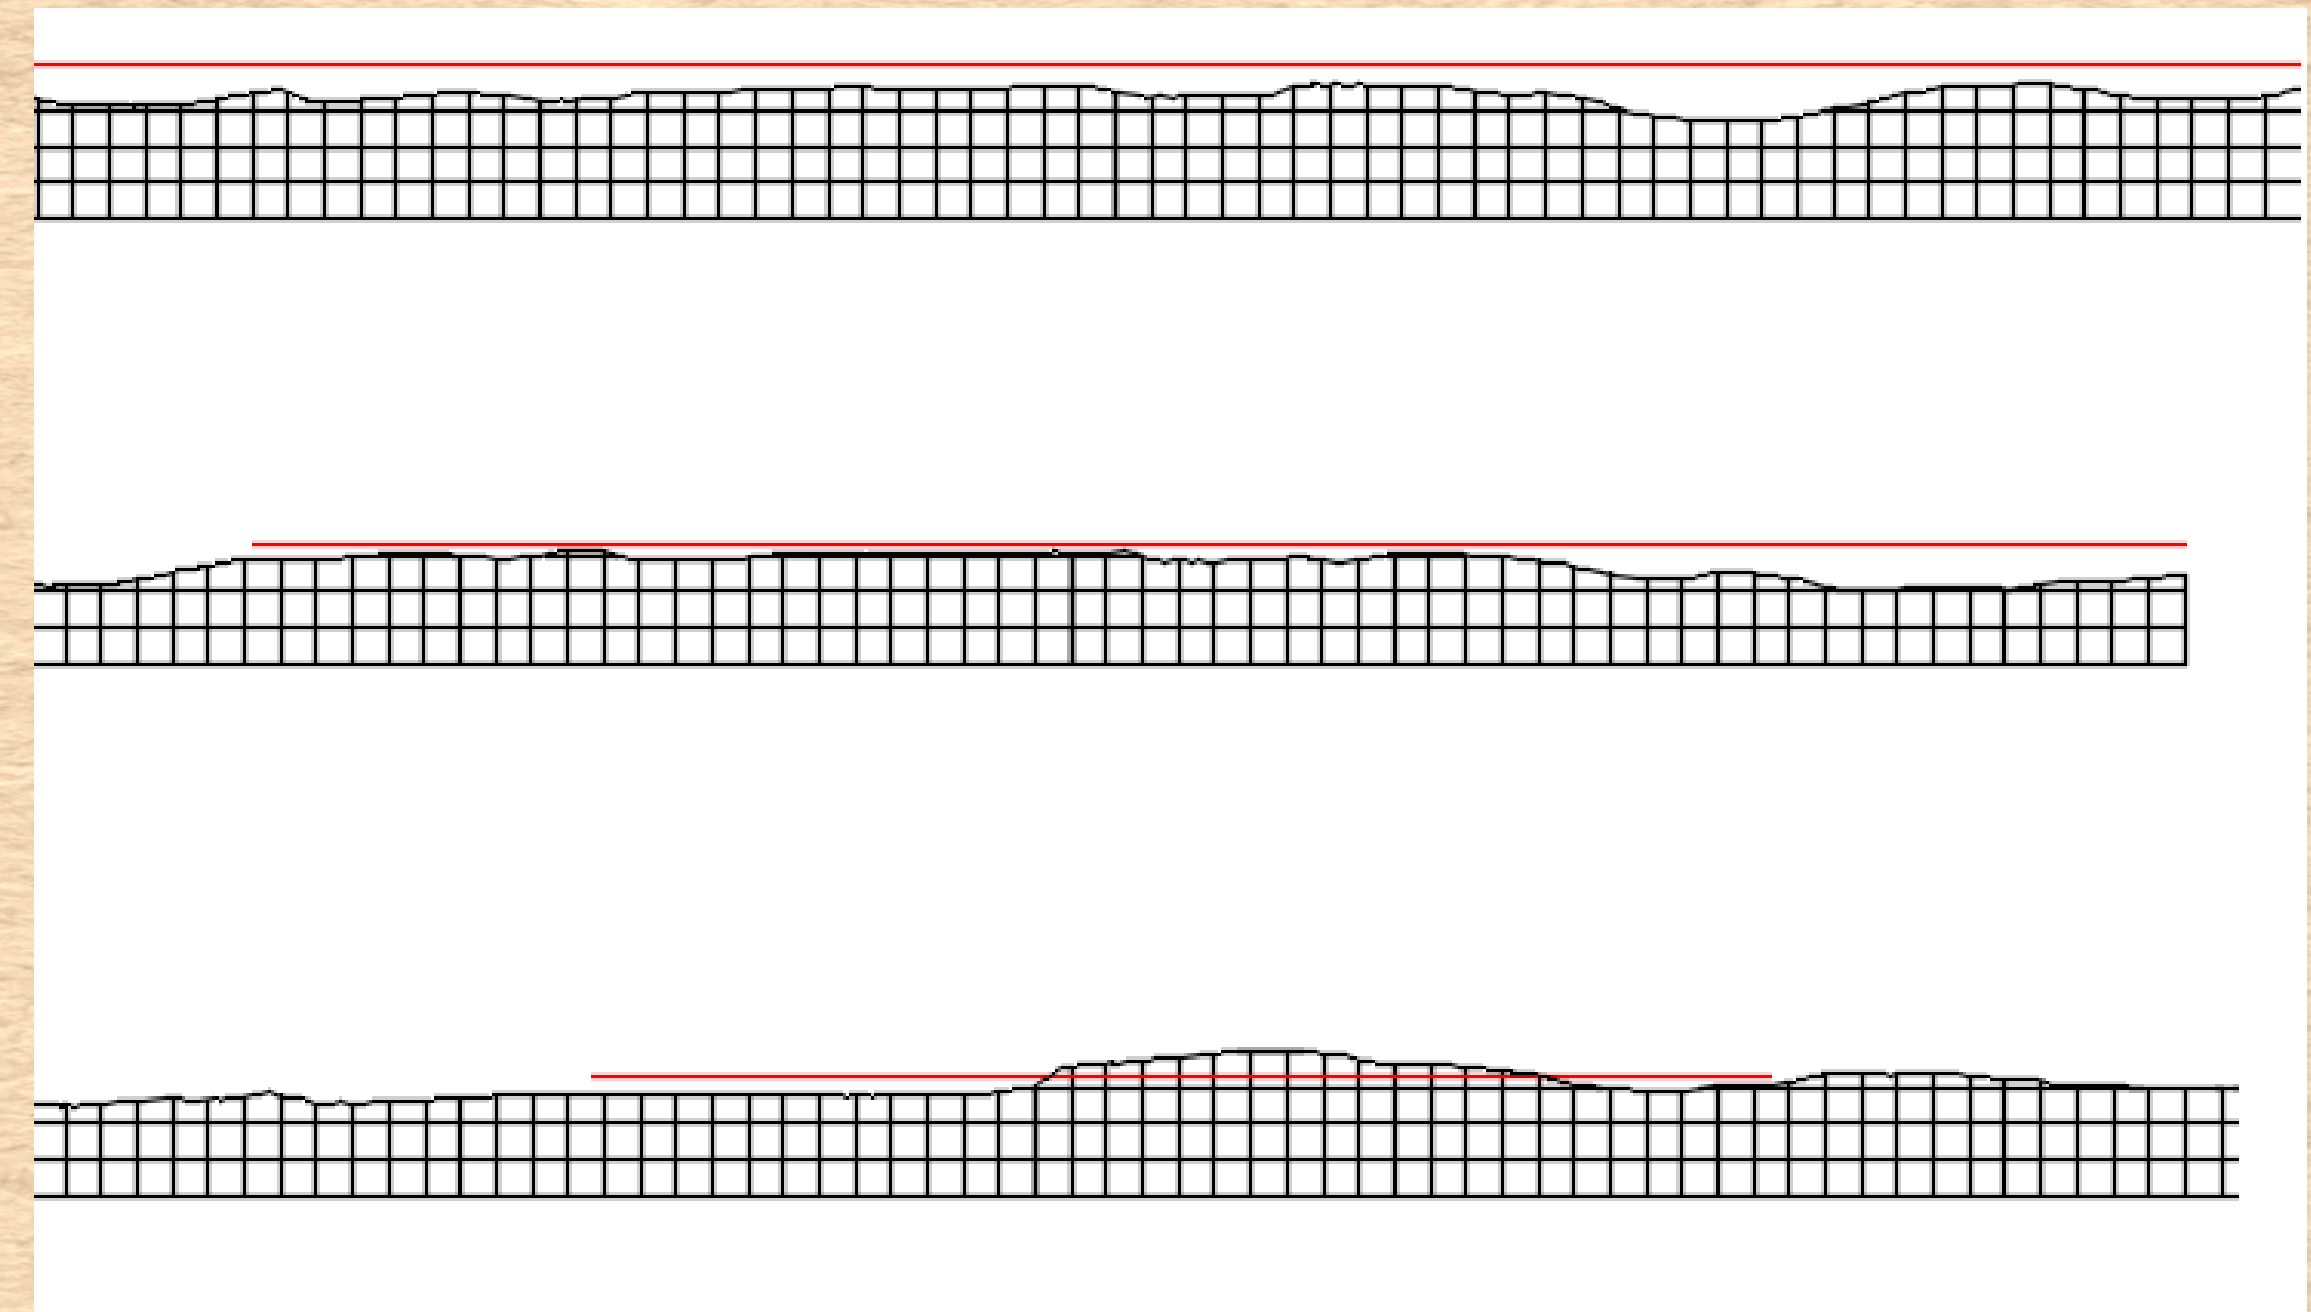

Buagärde - höjd

Plan: 143

Plan: 143

Buagärde - naturvärden

Buagärde - naturvärden

FRAKTKEDJAN VÄST