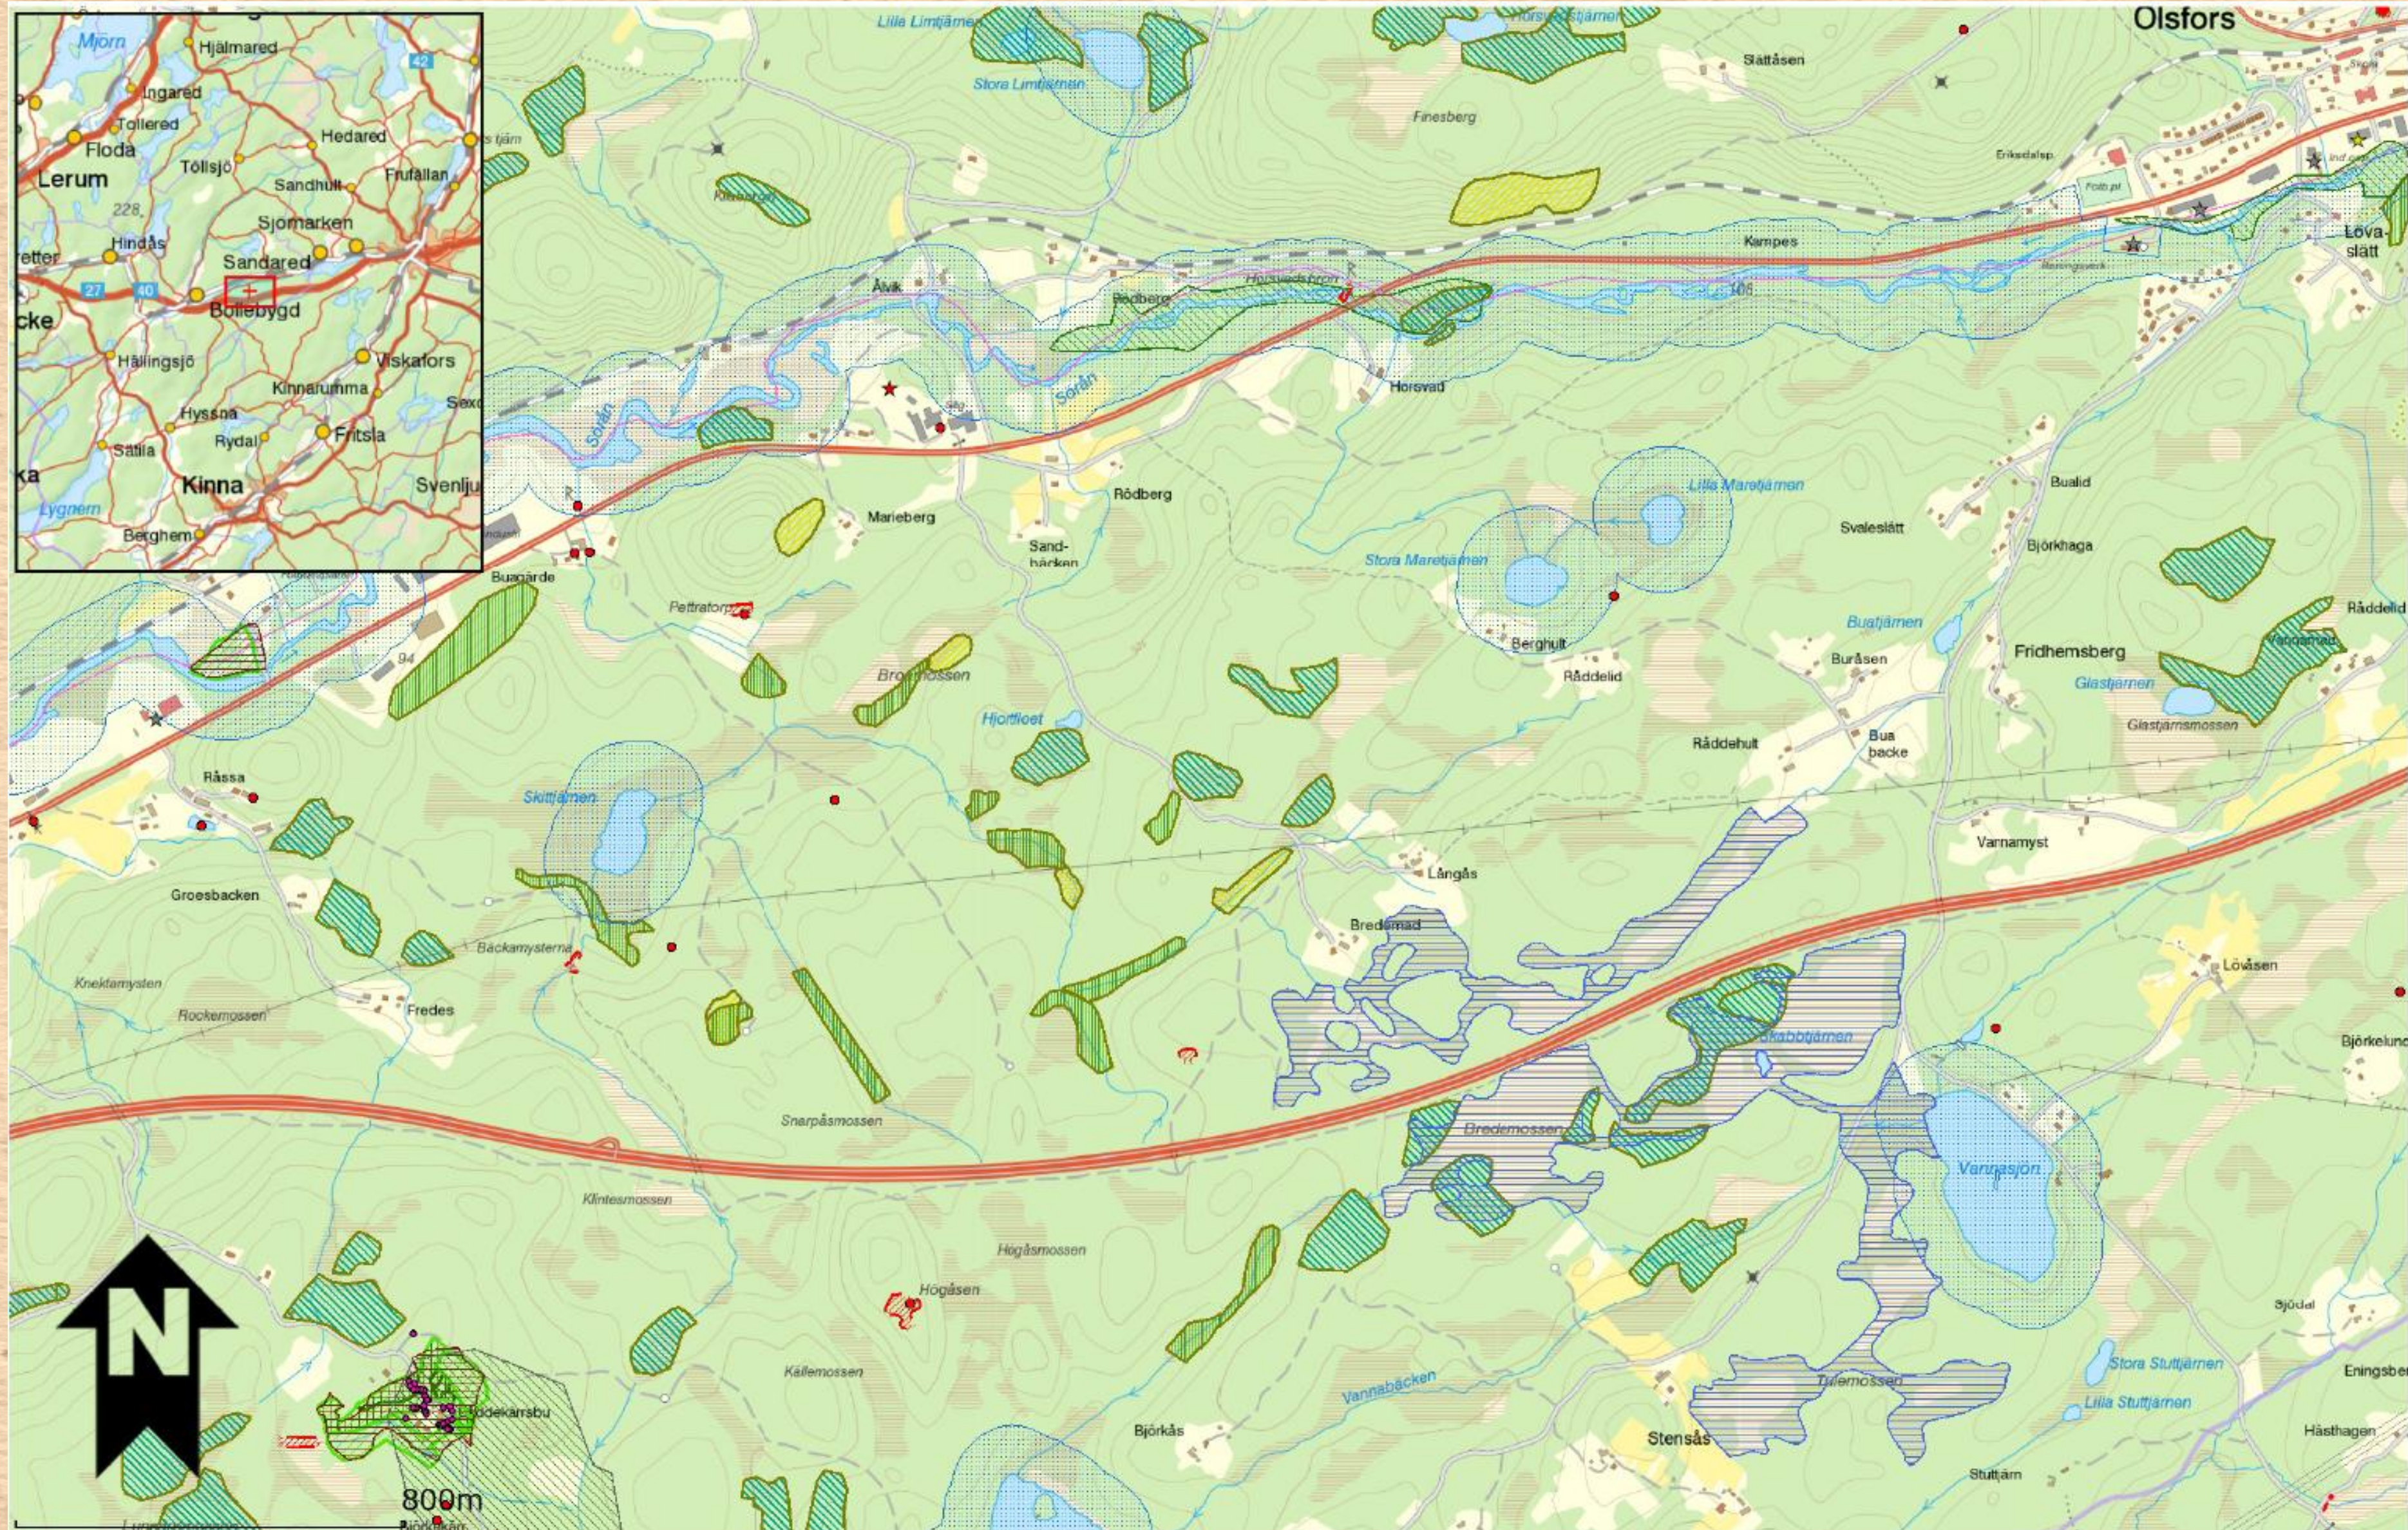

Buagärde - höjd

Plan: 143

Plan: 143

Buagärde - naturvärden

Buagärde - naturvärden

FRAKTKEDJAN VÄST