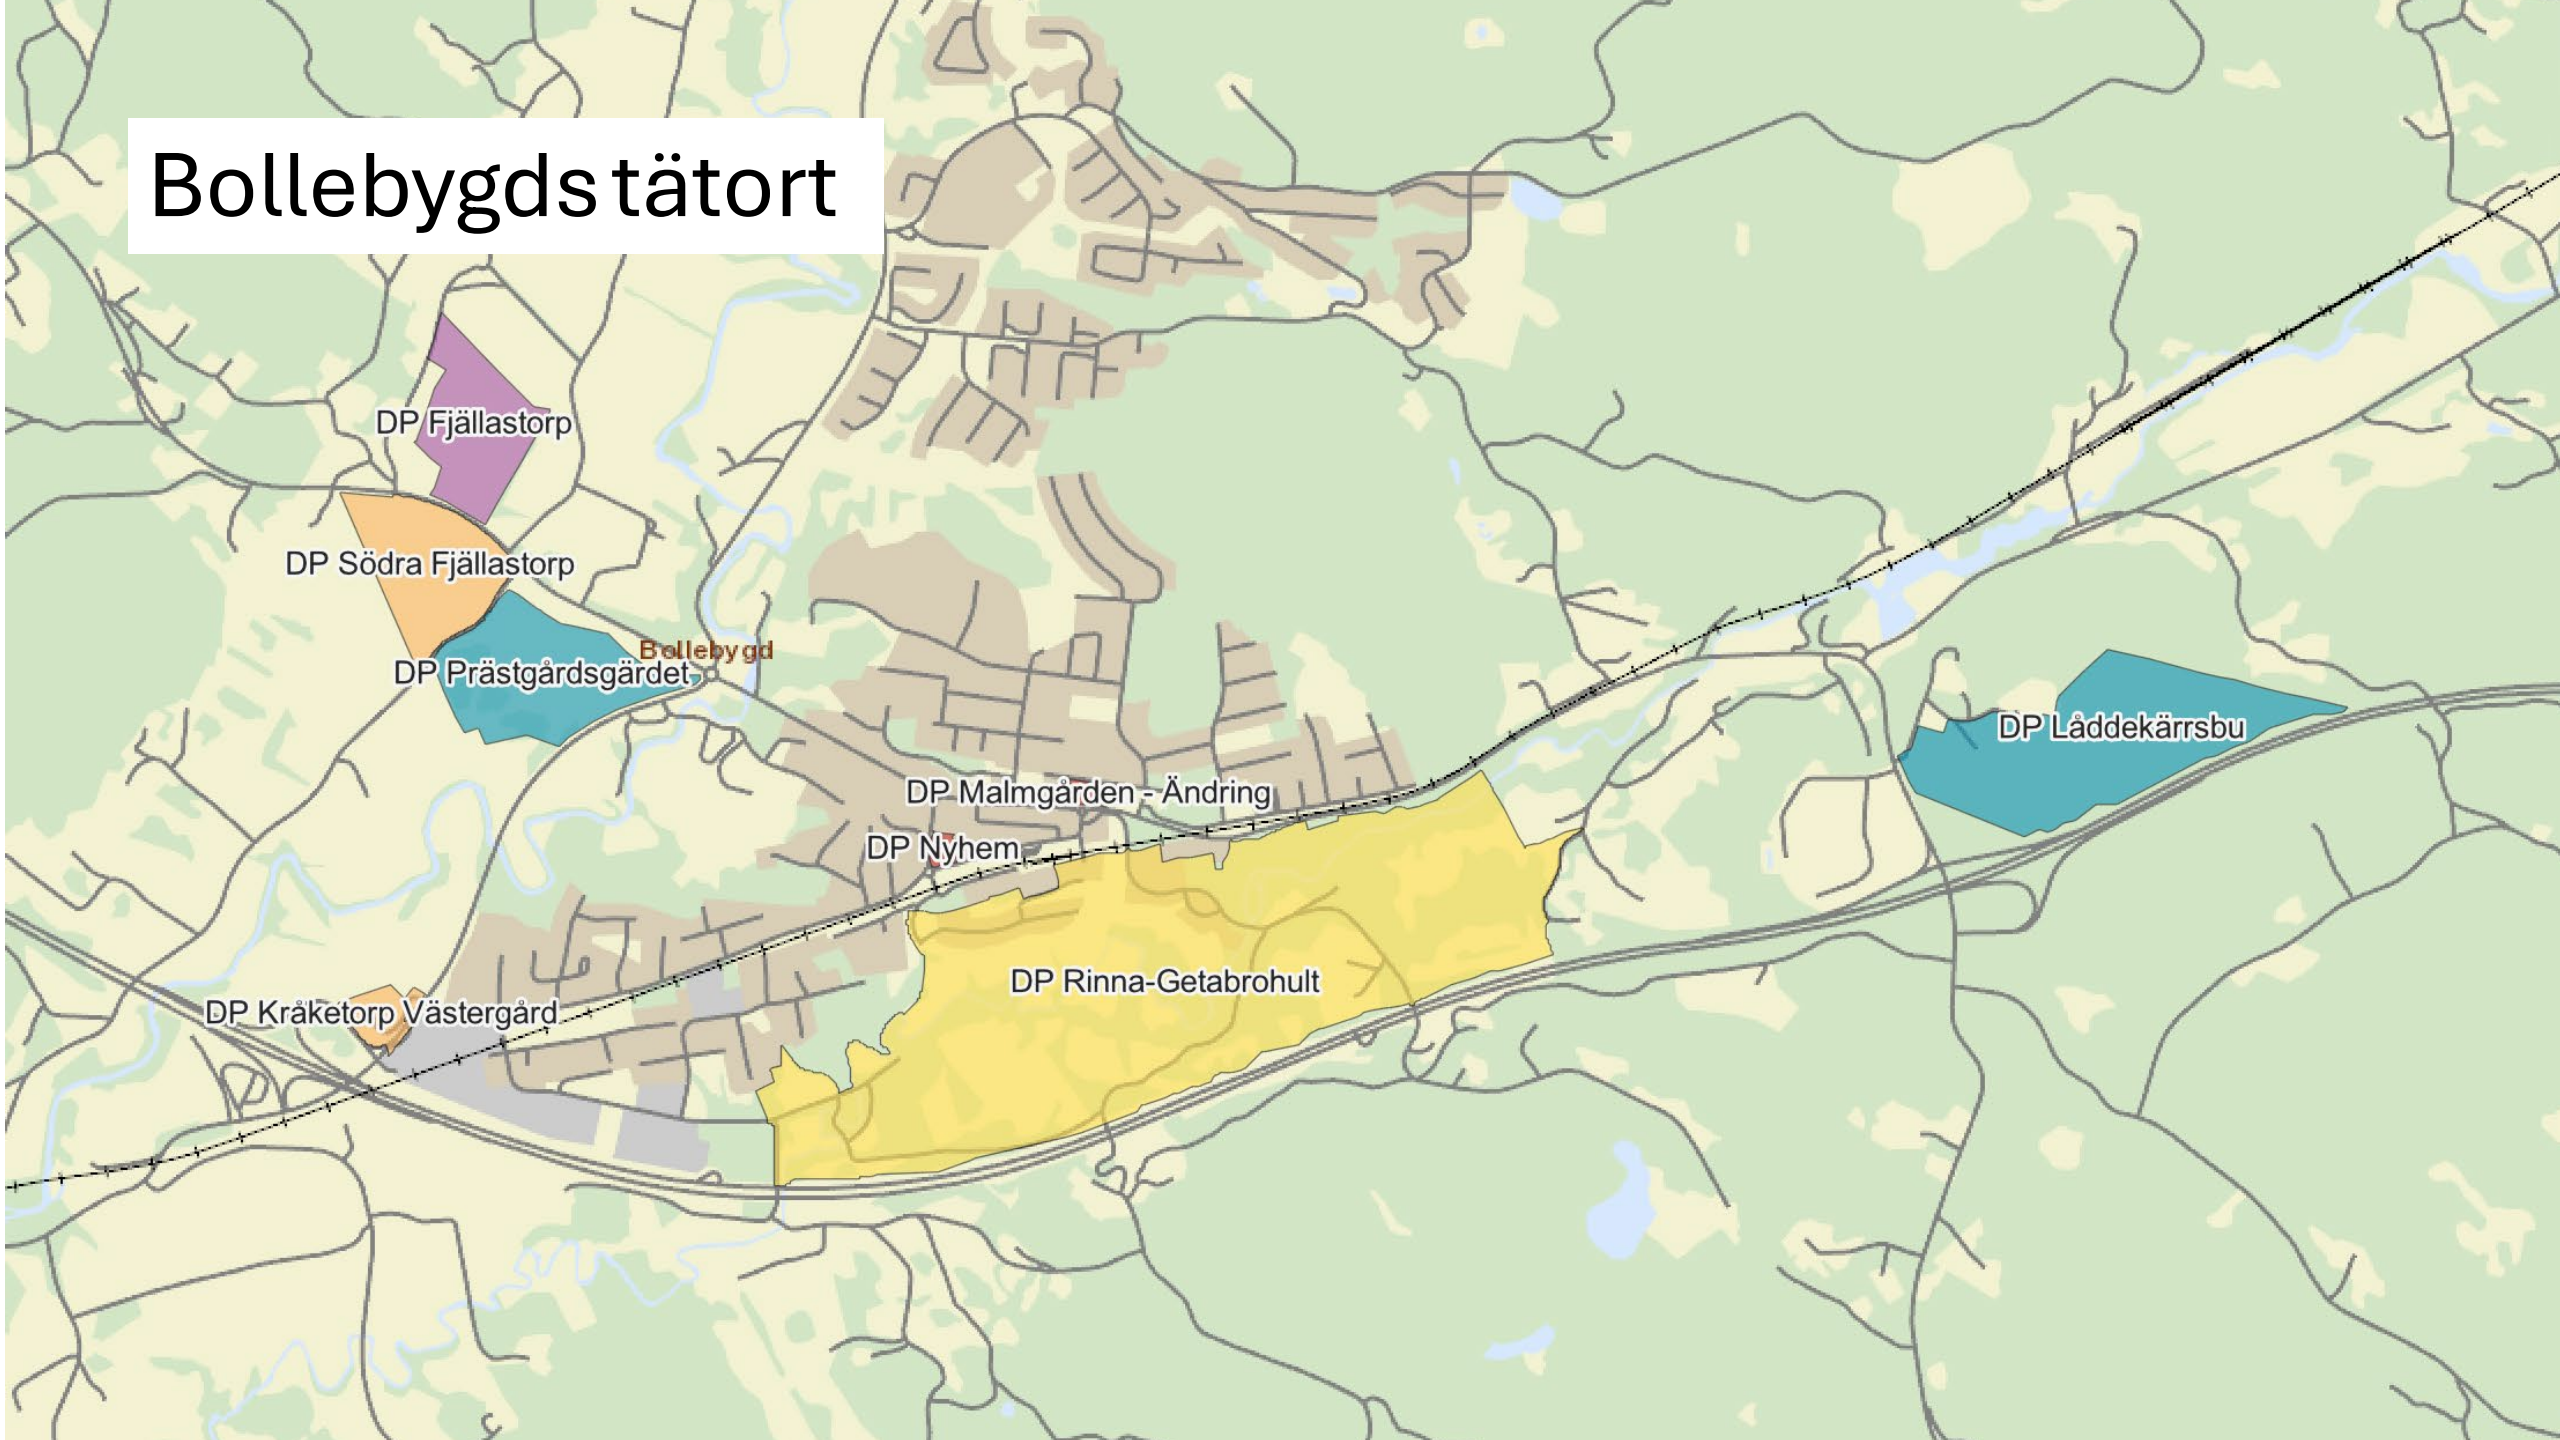

Planprioritering 2026

Lokalisering av detaljplaneområden

Bollebygds tätort

DP Fjällastorp

DP Södra Fjällastorp

DP Prästgårdsgärdet

Bollebygd

DP Låddekärrsbu

DP Malmgården - Ändring

DP Nyhem

DP Rinna-Getabrohult

DP Kråketorp Västergård

Bollebygds centrum, Bostäder

Olsfors Skolvägen, Örelundskolan

Flässjum 2:13 m.fl. Hede, ändringsplan verksamheter

Getabrohult 1:2 och 2:10, nytt uppdrag verksamheter