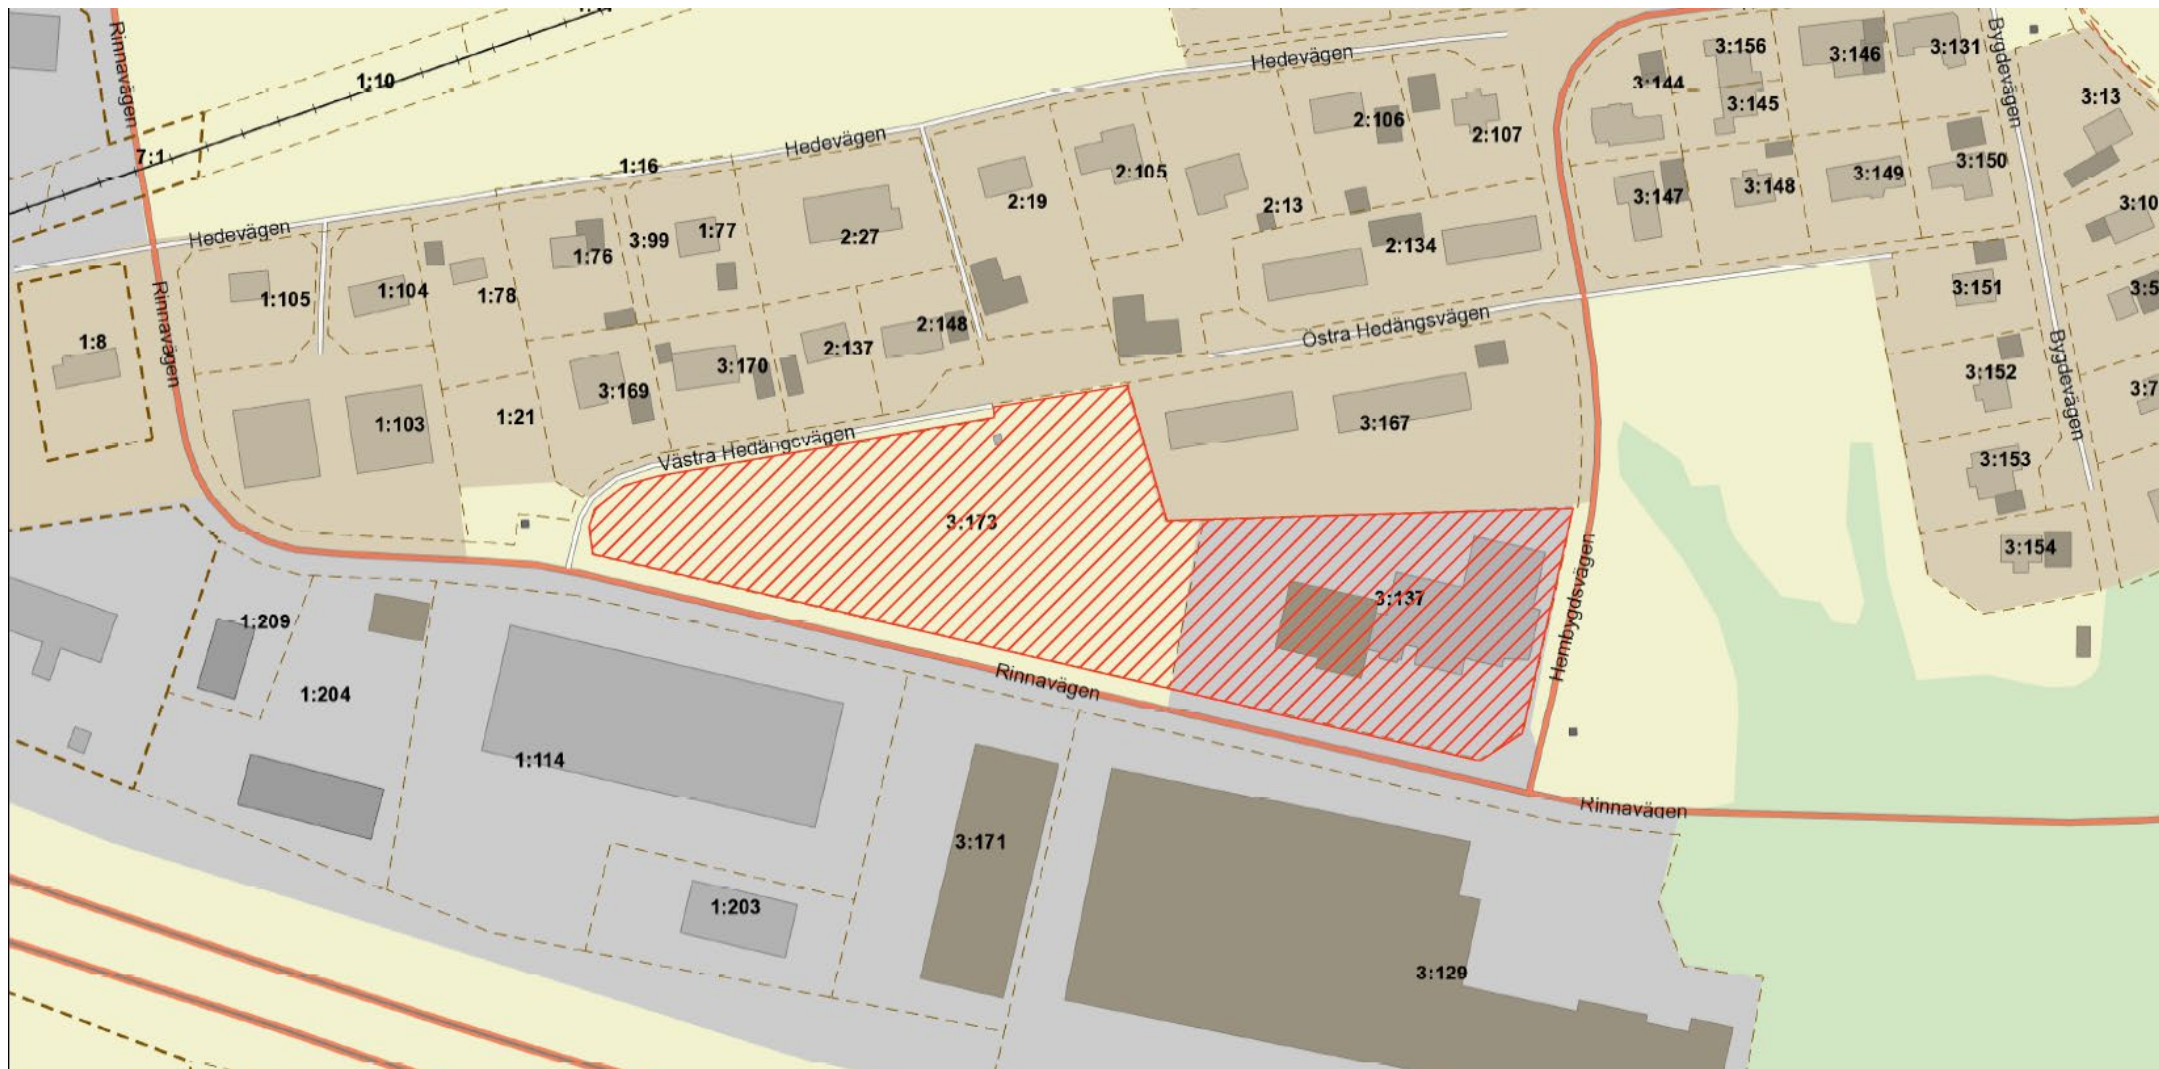

Planprioritering 2026

Lokalisering av detaljplaneområden

Bollebygds tätort

DP Fjällastorp

DP Södra Fjällastorp

DP Prästgårdsgärdet

Bollebygd

DP Låddekärrsbu

DP Malmgården - Ändring

DP Nyhem

DP Rinna-Getabrohult

DP Kråketorp Västergård

Bollebygds centrum, Bostäder

Olsfors Skolvägen, Örelundskolan

Flässjum 2:13 m.fl. Hede, ändringsplan verksamheter

Getabrohult 1:2 och 2:10, nytt uppdrag verksamheter