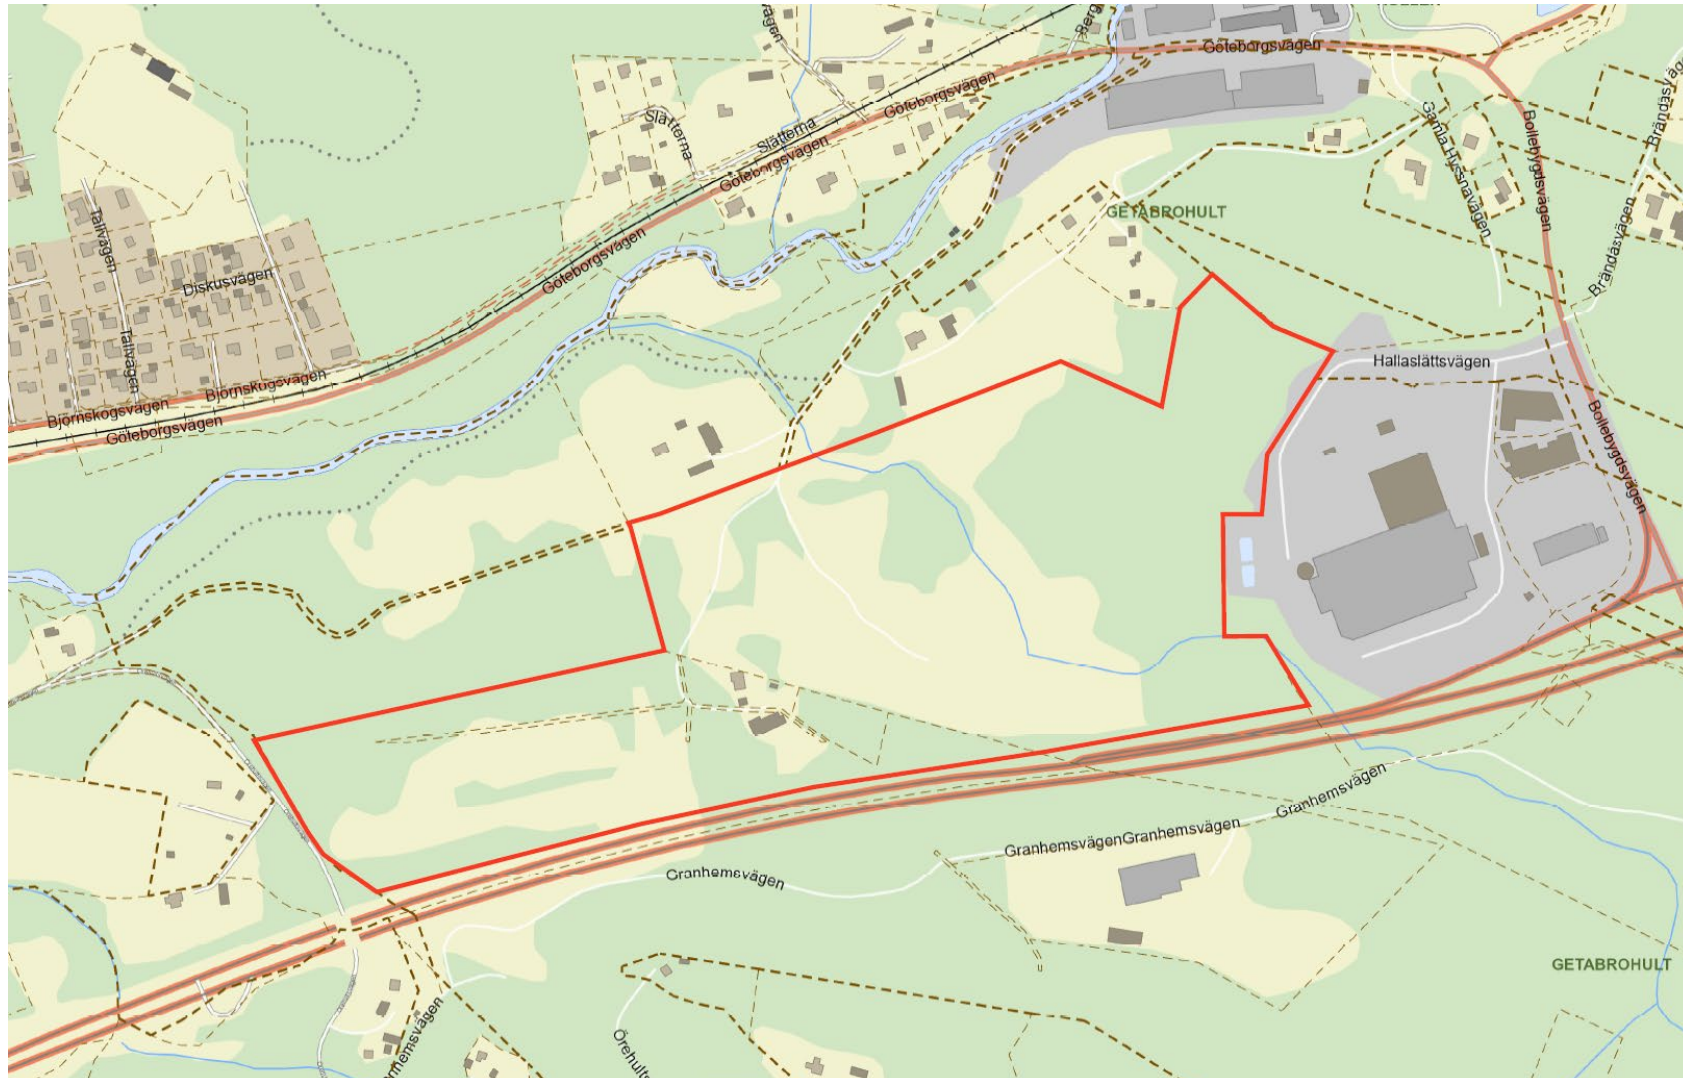

Planprioritering 2026

Lokalisering av detaljplaneområden

Bollebygds tätort

DP Fjällastorp

DP Södra Fjällastorp

DP Prästgårdsgärdet

Bollebygd

DP Låddekärrsbu

DP Malmgården - Ändring

DP Nyhem

DP Rinna-Getabrohult

DP Kråketorp Västergård

Bollebygds centrum, Bostäder

Olsfors Skolvägen, Örelundskolan

Flässjum 2:13 m.fl. Hede, ändringsplan verksamheter

Getabrohult 1:2 och 2:10, nytt uppdrag verksamheter