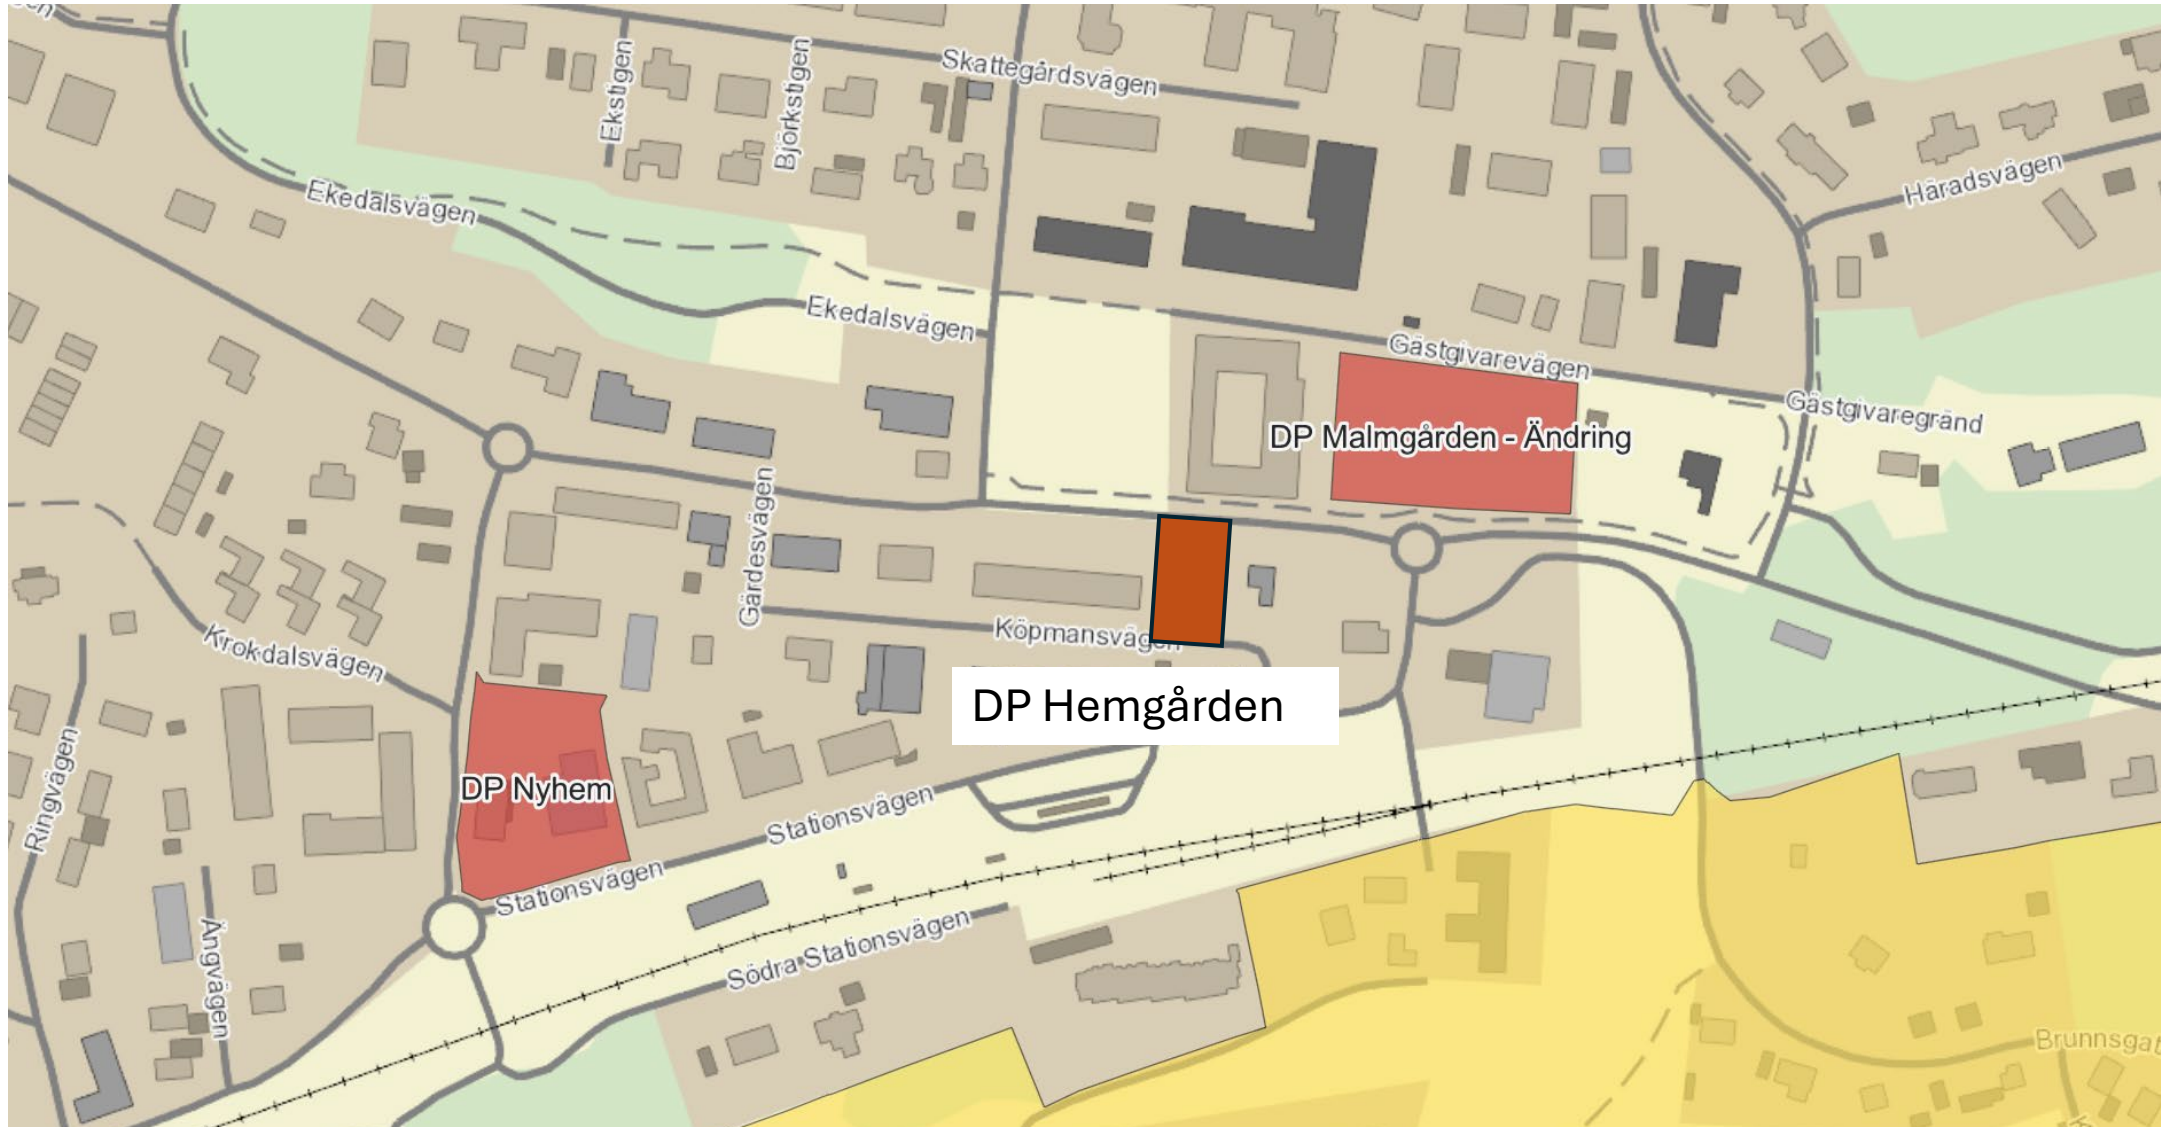

Planprioritering 2026

Lokalisering av detaljplaneområden

Bollebygds tätort

DP Fjällastorp

DP Södra Fjällastorp

DP Prästgårdsgärdet

Bollebygd

DP Låddekärrsbu

DP Malmgården - Ändring

DP Nyhem

DP Rinna-Getabrohult

DP Kråketorp Västergård

Bollebygds centrum, Bostäder

Olsfors Skolvägen, Örelundskolan

Flässjum 2:13 m.fl. Hede, ändringsplan verksamheter

Getabrohult 1:2 och 2:10, nytt uppdrag verksamheter